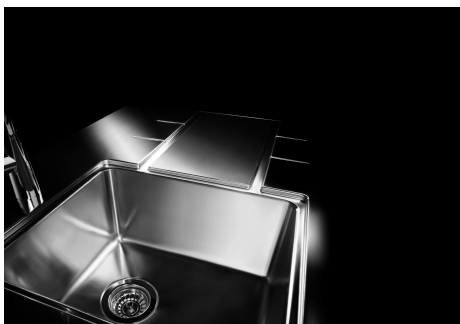

小倒角 具有现代设计和更大容量的方形碗，具有最小的美观性和极高的实用性。

深盆 得益于先进的生产技术，该洗碗盆的重要深度超过20厘米，可以在所有洗涤操作中提供极大的灵活性和实用性。

Lavello S4000 cod. 4386/05*

FT

FTS

OPTIONAL ACCESSORIES

8153 100 白托盘

8154 000 不锈钢爪篱