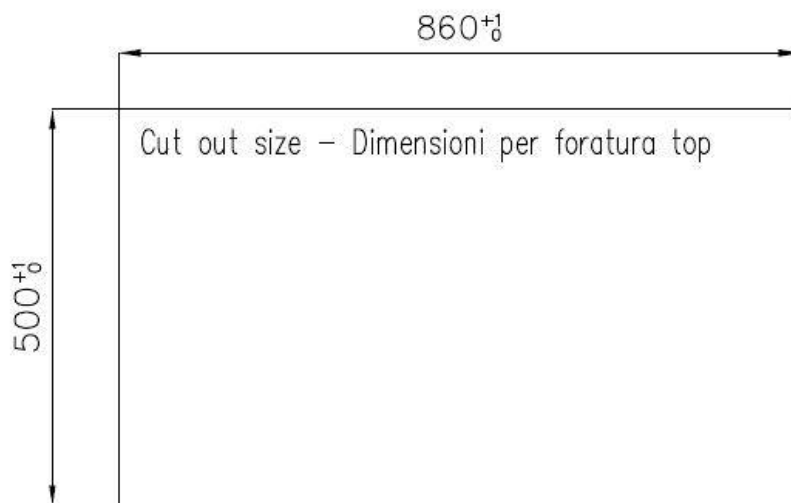

材料 AISI 304 不锈钢

底座 60 cm

边型和安装方式 平嵌

尺寸 873x513 mm

标准配件 固定钩, 垫圈, 下水器, 溢水口和虹吸管, 纸板盒包装

龙头孔 1个定位孔

安装孔 860x500 mm

下水器 是

小倒角 具有现代设计和更大容量的方形碗，具有最小的美观性和极高的实用性。

深盆 得益于先进的生产技术，该洗碗盆的重要深度超过20厘米，可以在所有洗涤操作中提供极大的灵活性和实用性。

Lavello S4000 cod. 4386/05*

FT

FTS

OPTIONAL ACCESSORIES

8153 100 白托盘

8154 000 不锈钢爪篱