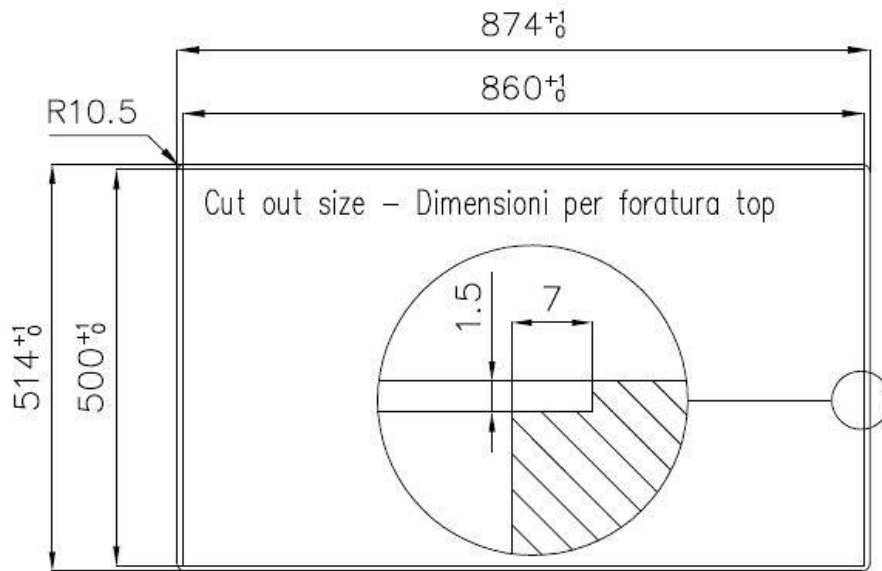

材料 AISI 304 不锈钢

底座 60 cm

边型和安装方式 平嵌

尺寸 873x513 mm

标准配件 固定钩, 垫圈, 下水器, 溢水口和虹吸管, 纸板盒包装

龙头孔 1个定位孔

安装孔 860x500 mm

下水器 是

盆内尺寸 450x400mm

单槽/双槽 单槽

下水组件 3,5" 下水器

特点

高厚度 1mm厚的钢。相当大的厚度，保证了最大的坚固性和耐用性。

3.5" 下水器提篮 Foster®水槽均配备了3.5"下水器，有可防止固体颗粒流入下水器的实用篮式塞。3.5"下水器允许使用Foster®碎渣机，可与所有型号兼容。

溢水口 溢水口是Foster水槽上的一项安全措施，可以防止疏忽时水的溢出。方形溢水解决方案，具有简约的方形，更加美观大方。

小倒角 具有现代设计和更大容量的方形碗，具有最小的美观性和极高的实用性。

深盆 得益于先进的生产技术，该洗碗盆的重要深度超过20厘米，可以在所有洗涤操作中提供极大的灵活性和实用性。

Lavello S4000 cod. 4386/05*

FT

FTS

OPTIONAL ACCESSORIES

8153 100 白托盘

8154 000 不锈钢爪篱