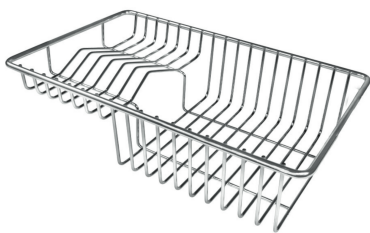

材料 AISI 304 不锈钢

底座 60 cm

边型和安装方式 平嵌

尺寸 873x513 mm

标准配件 固定钩, 垫圈, 下水器, 溢水口和虹吸管, 纸板盒包装

龙头孔 1个定位孔

安装孔 860x500 mm

下水器 是

小倒角 具有现代设计和更大容量的方形碗，具有最小的美观性和极高的实用性。

深盆 得益于先进的生产技术，该洗碗盆的重要深度超过20厘米，可以在所有洗涤操作中提供极大的灵活性和实用性。

Lavello S4000 cod. 4386/05*

FT

FTS

OPTIONAL ACCESSORIES

8153 100 白托盘

8154 000 不锈钢爪篱

8612 000 不锈钢篮

8631 300 玻璃砧板

8644 101 HPDE Twin 砧板

8657 001 HPDE 砧板

Twin 伊罗科木砧板 8644 004

不锈钢背板 8100 154

不锈钢背板 8100 201

不锈钢背板 8100 303

带不锈钢沥水篮的伊罗科木砧板 8644 042

滑动伊罗科木砧板 8644 041

提示:

附件**8159101, 8100303,8151000**只能搭配**8644101**使用

附件**8100154, 8154000**只能搭配**8644004**使用

RECOMMENDED PAIRINGS

龙头 Camillo 8467 000

龙头 Play 8487 000