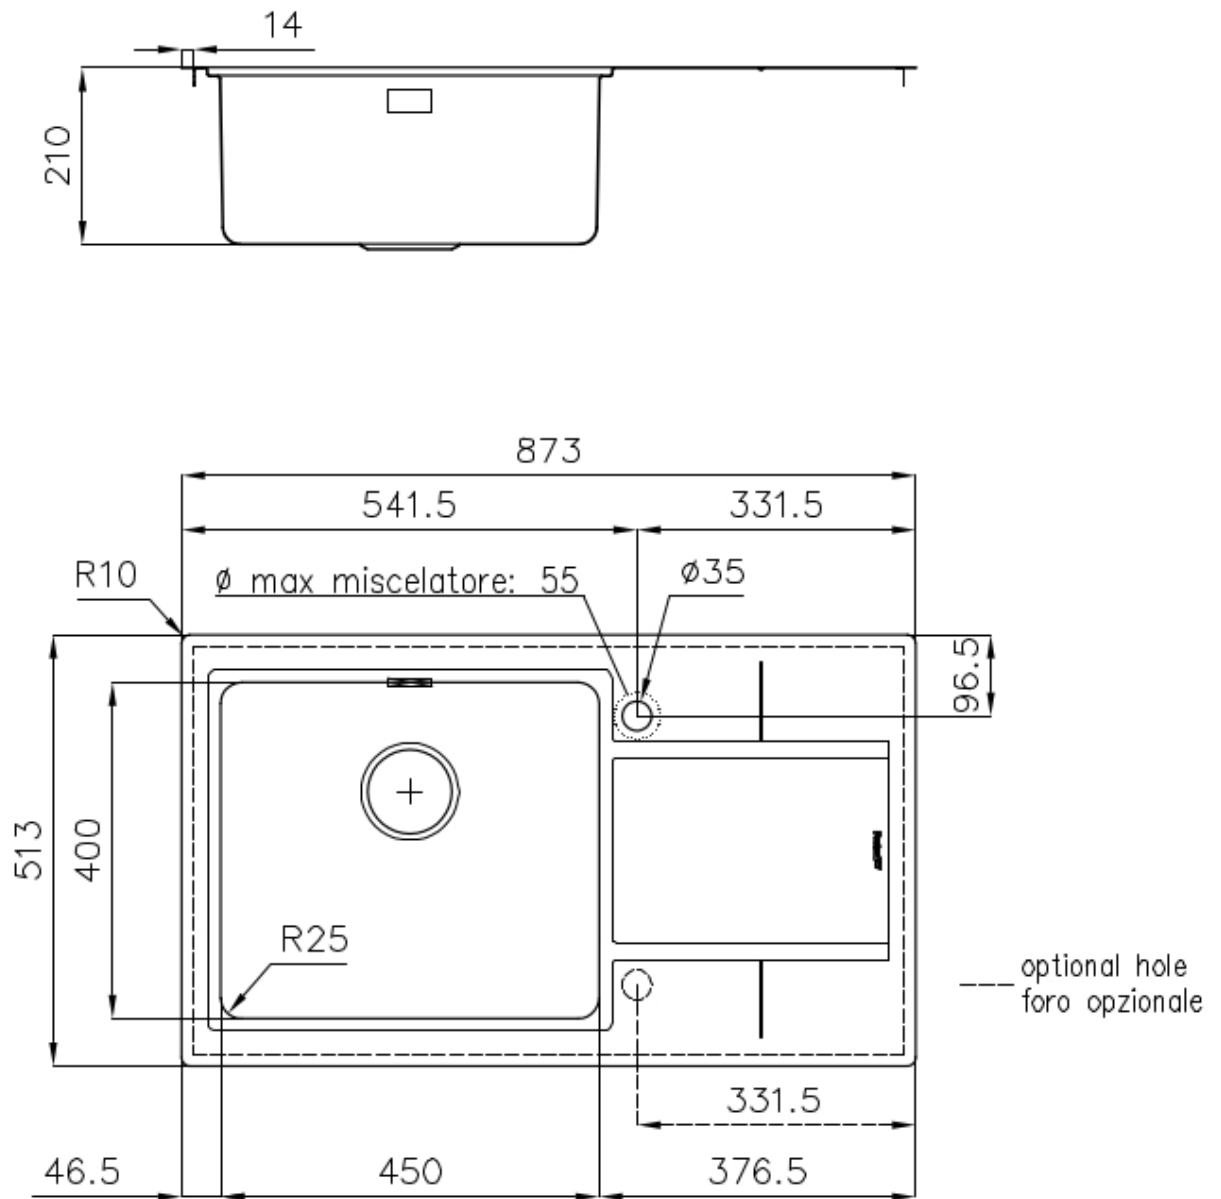

水槽 S4000 4386 05x

水槽

: 4386 05x

4386 051 DX (右槽型)

4386 052 SX (左槽型)

细节

表面处理 拉丝 Foster

质地 拉丝 Foster

材料 AISI 304 不锈钢

底座 60 cm

边型和安装方式 平嵌

尺寸 873x513 mm

标准配件 固定钩, 垫圈, 下水器, 溢水口和虹吸管, 纸板盒包装

龙头孔 1个定位孔

安装孔 860x500 mm

下水器 是

盆内尺寸 450x400mm

单槽/双槽 单槽

下水组件 3,5" 下水器

特点

高厚度 1mm厚的钢。相当大的厚度，保证了最大的坚固性和耐用性。

3.5" 下水器提篮 Foster®水槽均配备了3.5"下水器，有可防止固体颗粒流入下水器的实用篮式塞。3.5"下水器允许使用Foster®碎渣机，可与所有型号兼容。

溢水口 溢水口是Foster水槽上的一项安全措施，可以防止疏忽时水的溢出。方形溢水解决方案，具有简约的方形，更加美观大方。

小倒角 具有现代设计和更大容量的方形碗，具有最小的美观性和极高的实用性。

深盆 得益于先进的生产技术，该洗碗盆的重要深度超过20厘米，可以在所有洗涤操作中提供极大的灵活性和实用性。

Lavello S4000 cod. 4386/05*

FT

FTS

OPTIONAL ACCESSORIES

8153 100 白托盘

8154 000 不锈钢爪篱