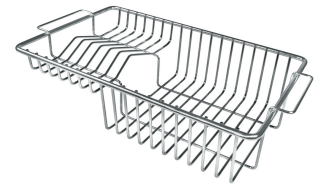

小倒角 具有现代设计和更大容量的方形碗，具有最小的美观性和极高的实用性。

深盆 得益于先进的生产技术，该洗碗盆的重要深度超过20厘米，可以在所有洗涤操作中提供极大的灵活性和实用性。

Lavello S4000 cod. 4386/05*

FT

FTS

OPTIONAL ACCESSORIES

8153 100 白托盘

8154 000 不锈钢爪篱

8612 000 不锈钢篮

8631 300 玻璃砧板

8644 101 HPDE Twin 砧板

8657 001 HPDE 砧板

Twin 伊罗科木砧板 8644 004

不锈钢背板 8100 154

不锈钢背板 8100 201

不锈钢背板 8100 303

带不锈钢沥水篮的伊罗科木砧板 8644 042

滑动伊罗科木砧板 8644 041

提示:

附件**8159101, 8100303,8151000**只能搭配**8644101**使用

附件**8100154, 8154000**只能搭配**8644004**使用

RECOMMENDED PAIRINGS

龙头 Camillo 8467 000

龙头 Play 8487 000