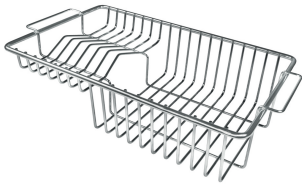

深盆 得益于先进的生产技术，该洗碗盆的重要深度超过20厘米，可以在所有洗涤操作中提供极大的灵活性和实用性。

溢水口 溢水口是Foster水槽上的一项安全措施，可以防止疏忽时水的溢出。方形溢水解决方案，具有简约的方形，更加美观大方。

高厚度 1mm厚的钢。相当大的厚度，保证了最大的坚固性和耐用性。

OPTIONAL ACCESSORIES

8153 100 白托盘

8154 000 不锈钢爪篱

8612 000 不锈钢篮

8631 300 玻璃砧板

8633 300 玻璃砧板

8644 101 HPDE Twin 砧板

8657 001 HPDE 砧板

Twin 伊罗科木砧板 8644 004

不锈钢背板 8100 154

不锈钢背板 8100 201

不锈钢背板 8100 303

带不锈钢沥水篮的伊罗科木砧板 8644 042

滑动伊罗科木砧板 8643 000

滑动伊罗科木砧板 8644 041

提示:

附件**8159101, 8100303, 8151000**只能搭配**8644101**使用

附件**8100154, 8154000**只能搭配**8644004**使用

RECOMMENDED PAIRINGS

龙头 Camillo 8467 000