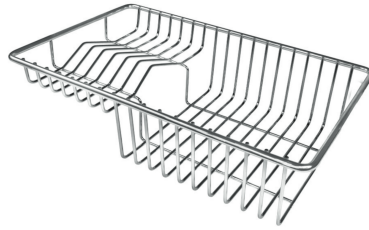

下水器 是

高度 86 cm

盆内尺寸 450x400mm

单槽/双槽 单槽

下水组件 3,5" 下水器

特点

3.5" 下水器提篮 Foster®水槽均配备了3.5"下水器，有可防止固体颗粒流入下水器的实用篮式塞。3.5"下水器允许使用Foster®碎渣机，可与所有型号兼容。

小倒角 具有现代设计和更大容量的方形碗，具有最小的美观性和极高的实用性。

深盆 得益于先进的生产技术，该洗碗盆的重要深度超过20厘米，可以在所有洗涤操作中提供极大的灵活性和实用性。

溢水口 溢水口是Foster水槽上的一项安全措施，可以防止疏忽时水的溢出。方形溢水解决方案，具有简约的方形，更加美观大方。

高厚度 1mm厚的钢。相当大的厚度，保证了最大的坚固性和耐用性。

OPTIONAL ACCESSORIES

8153 100 白托盘

8154 000 不锈钢爪篱

8612 000 不锈钢篮

8631 300 玻璃砧板

8633 300 玻璃砧板

8644 101 HPDE Twin 砧板

8657 001 HPDE 砧板

Twin 伊罗科木砧板 8644 004

不锈钢背板 8100 154

不锈钢背板 8100 201

不锈钢背板 8100 303

带不锈钢沥水篮的伊罗科木砧板 8644 042

滑动伊罗科木砧板 8643 000

滑动伊罗科木砧板 8644 041

提示:

附件**8159101, 8100303, 8151000**只能搭配**8644101**使用

附件**8100154, 8154000**只能搭配**8644004**使用

RECOMMENDED PAIRINGS

龙头 Camillo 8467 000