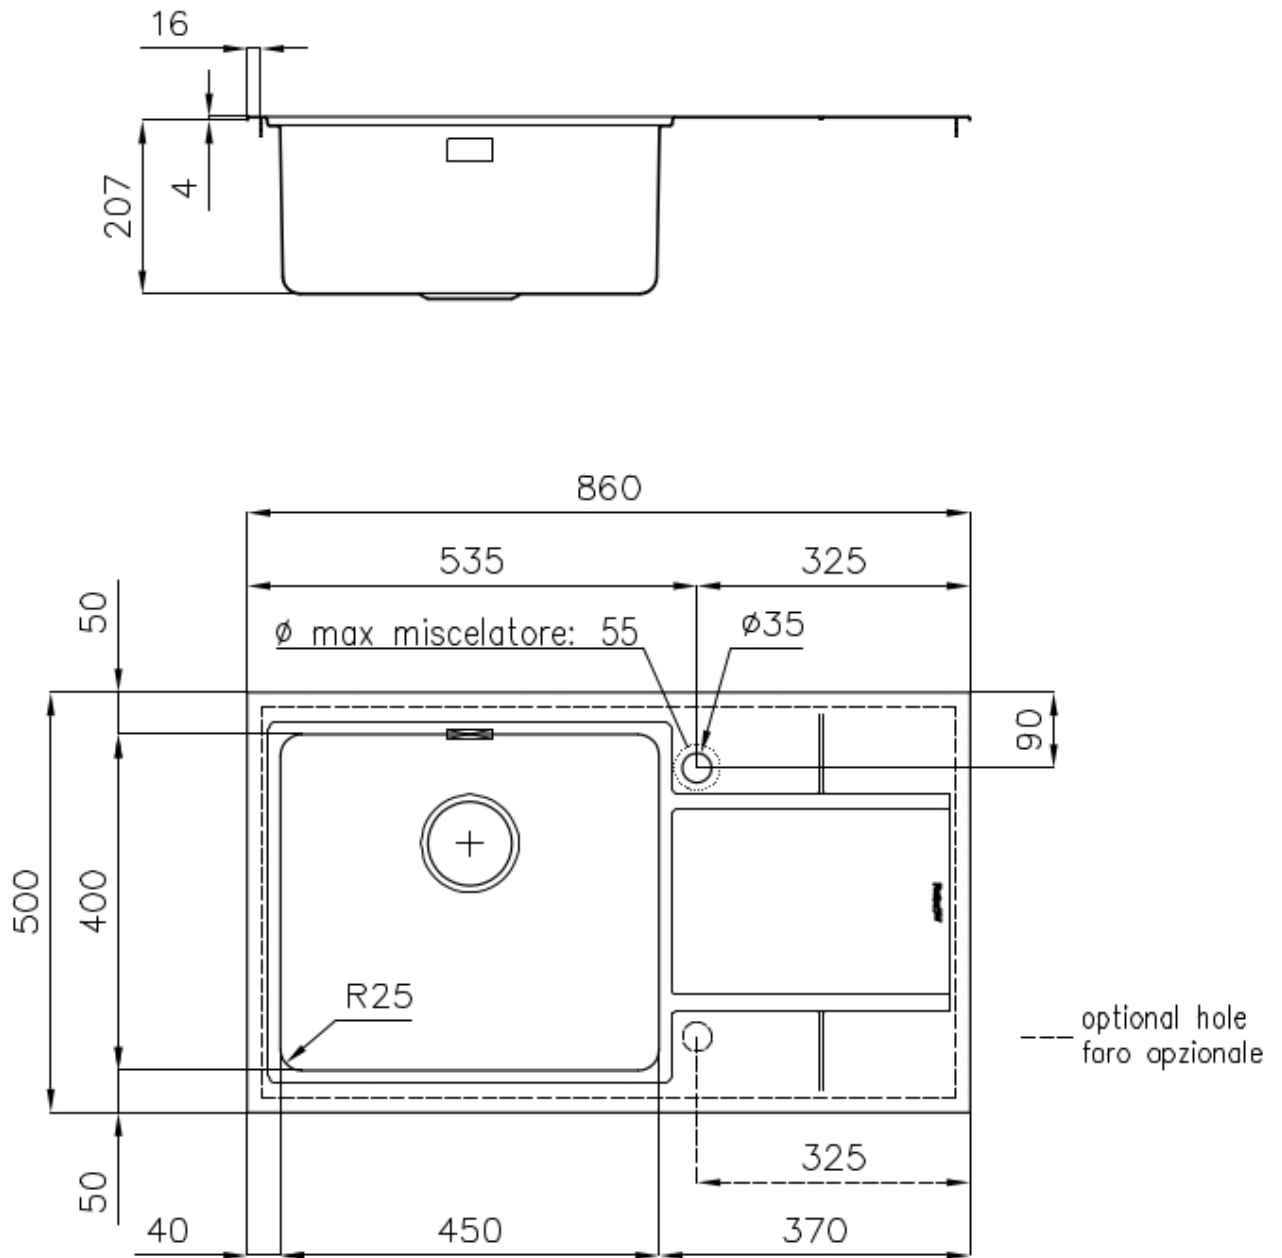

水槽 S4000 4383 05x

水槽

: 4383 05x

4383 051 DX (右槽型)

4383 052 SX (左槽型)

细节

材料	AISI 304 不锈钢
表面处理	拉丝 Foster
质地	拉丝 Foster
底座	60 cm
边型和安装方式	Q4边 (4 mm)
尺寸	860x500 mm
标准配件	固定钩, 垫圈, 下水器, 溢水口和虹吸管, 纸板盒包装
龙头孔	1个定位孔
安装孔	840x480 mm

下水器 是

高度 86 cm

盆内尺寸 450x400mm

单槽/双槽 单槽

下水组件 3,5" 下水器

特点

3.5" 下水器提篮 Foster®水槽均配备了3.5"下水器，有可防止固体颗粒流入下水器的实用篮式塞。3.5"下水器允许使用Foster®碎渣机，可与所有型号兼容。

小倒角 具有现代设计和更大容量的方形碗，具有最小的美观性和极高的实用性。

深盆 得益于先进的生产技术，该洗碗盆的重要深度超过20厘米，可以在所有洗涤操作中提供极大的灵活性和实用性。

溢水口 溢水口是Foster水槽上的一项安全措施，可以防止疏忽时水的溢出。方形溢水解决方案，具有简约的方形，更加美观大方。

高厚度 1mm厚的钢。相当大的厚度，保证了最大的坚固性和耐用性。

OPTIONAL ACCESSORIES

8153 100 白托盘

8154 000 不锈钢爪篱

8612 000 不锈钢篮