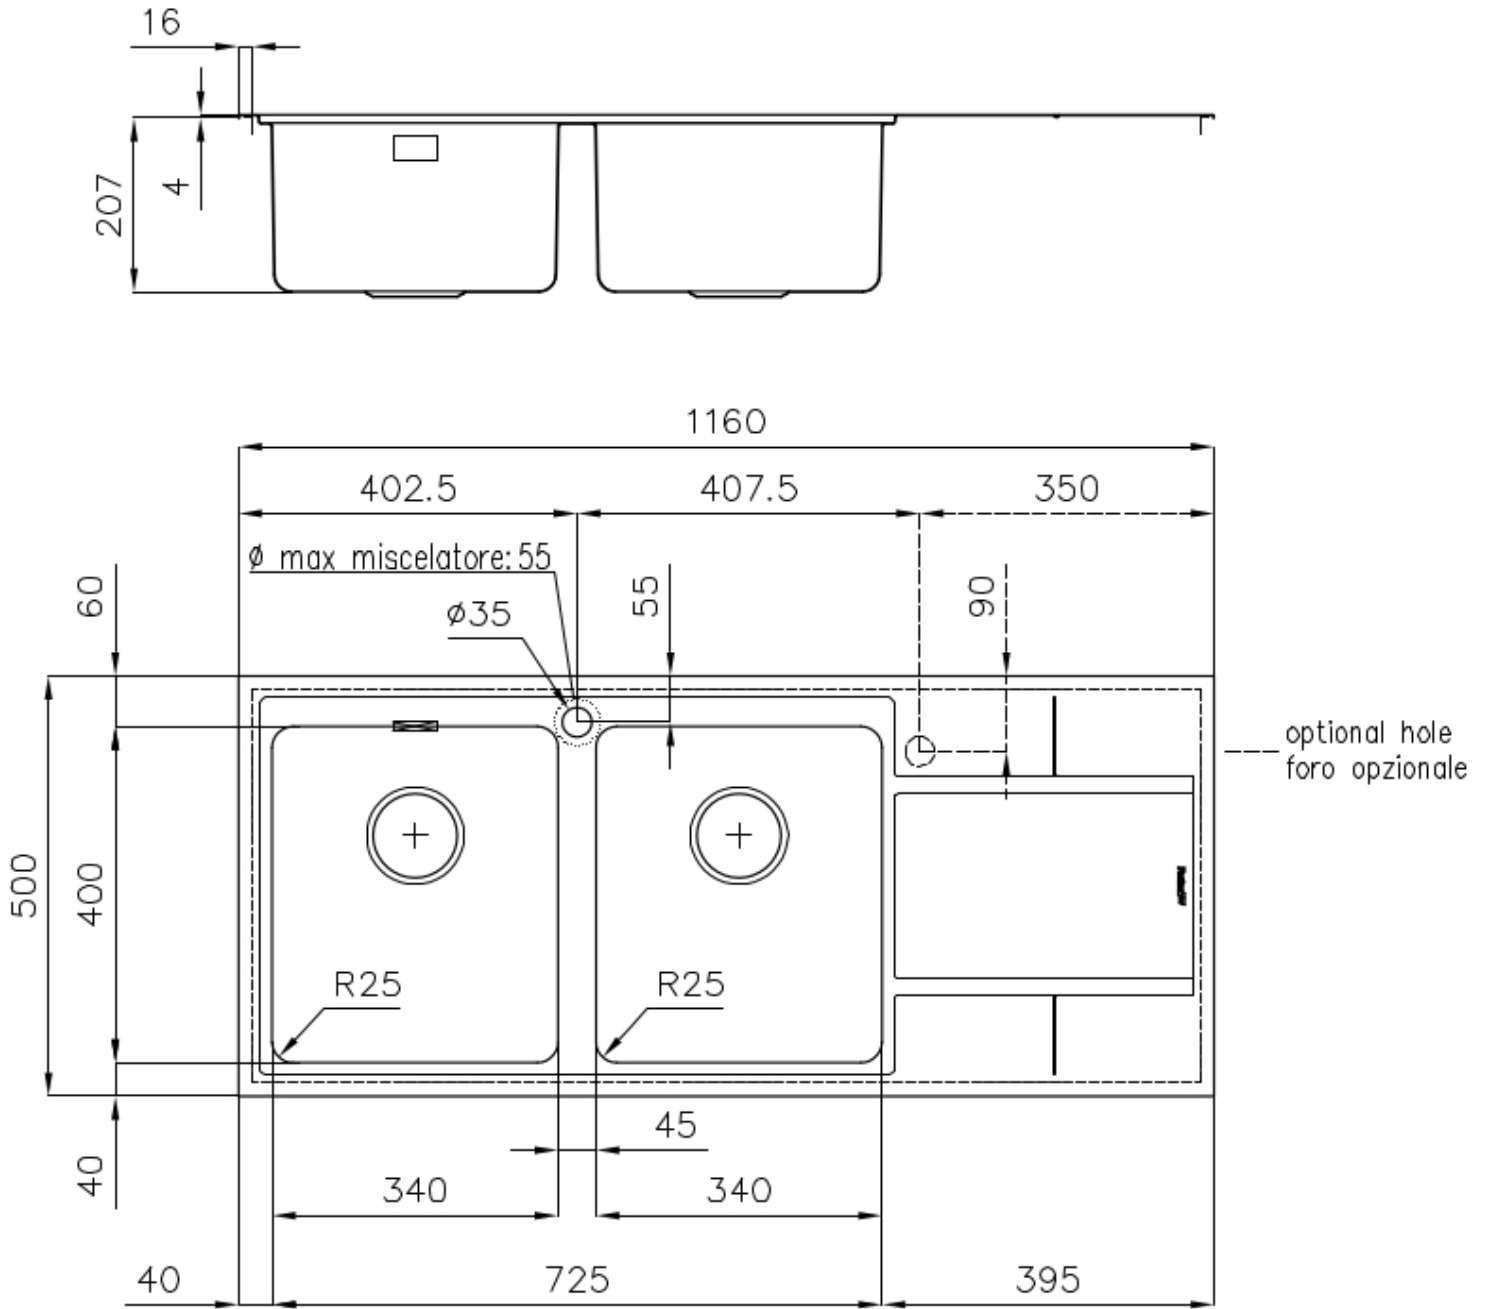

### 细节

材料	AISI 304 不锈钢
表面处理	拉丝 Foster
质地	拉丝 Foster
底座	80 cm
边型和安装方式	Q4边 (4 mm)
尺寸	1160x500 mm
标准配件	固定钩, 垫圈, 下水器, 溢水口和虹吸管, 纸板盒包装
龙头孔	1个定位孔
安装孔	1140x480 mm

下水器 是

---

高度 116 cm

---

盆内尺寸 340x400mm

---

单槽/双槽 双槽

---

下水组件 3,5" 下水器

---

## 特点

高厚度 1mm厚的钢。相当大的厚度，保证了最大的坚固性和耐用性。

---

3.5" 下水器提篮 Foster®水槽均配备了3.5"下水器，有可防止固体颗粒流入下水器的实用篮式塞。3.5"下水器允许使用Foster®碎渣机，可与所有型号兼容。

---

溢水口 溢水口是Foster水槽上的一项安全措施，可以防止疏忽时水的溢出。方形溢水解决方案，具有简约的方形，更加美观大方。

---

小倒角 具有现代设计和更大容量的方形碗，具有最小的美观性和极高的实用性。

---

深盆 得益于先进的生产技术，该洗碗盆的重要深度超过20厘米，可以在所有洗涤操作中提供极大的灵活性和实用性。

---