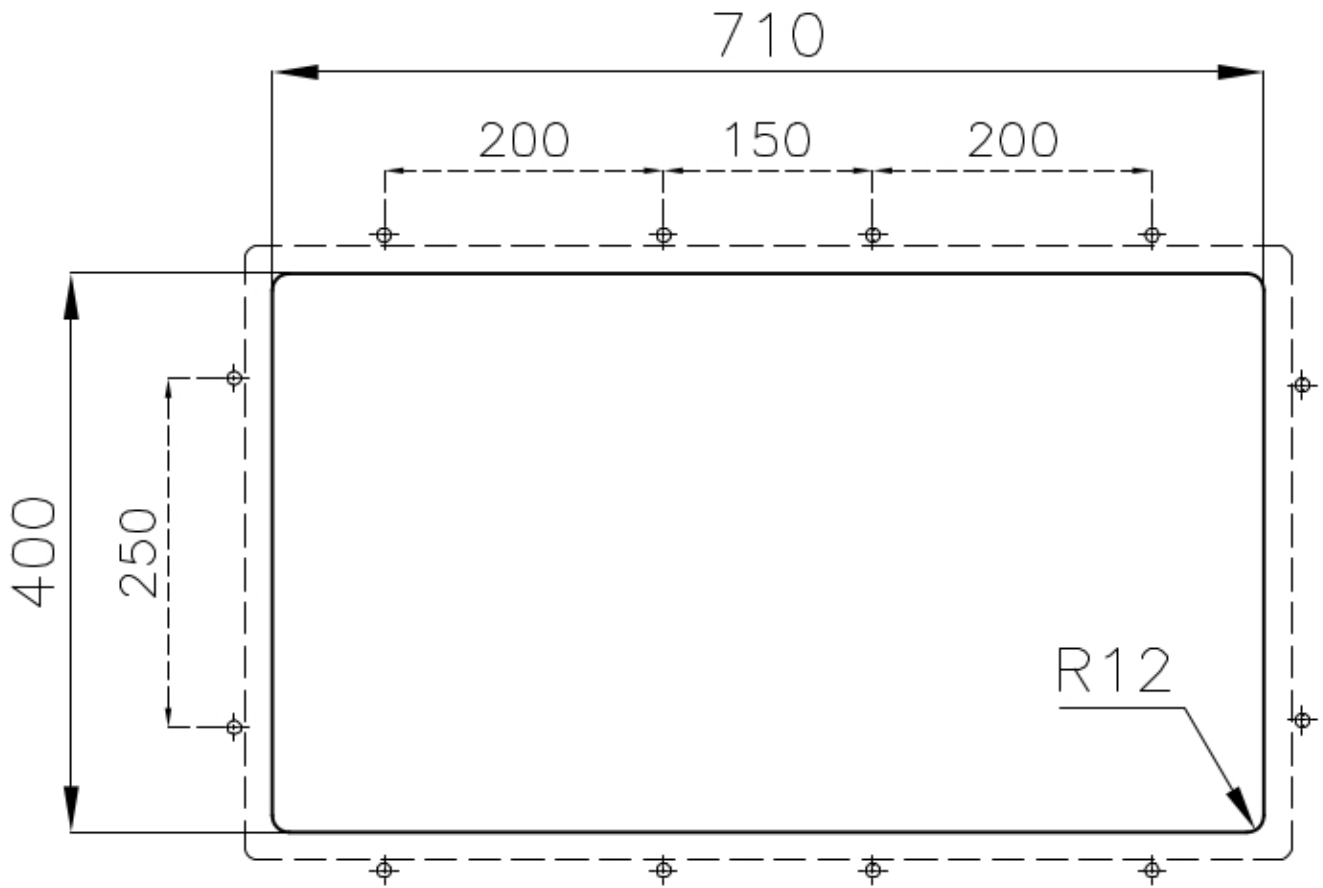

水槽 S4001

水槽

: 3357 850

细节

材料	AISI 304 不锈钢
表面处理	拉丝 Foster
质地	磨砂
边型和安装方式	台下
底座	80 cm
尺寸	750x440 mm
标准配件	固定钩, 垫圈, 下水器, 溢水口和虹吸管, 纸板盒包装
龙头孔	无定位孔
安装孔	View technical data sheet

下水器 否

高度 75 cm

盆内尺寸 710x400mm

单槽/双槽 单槽

下水组件 下水器 SPACE 3,5"

特点

Space 下水器 SPACE不锈钢下水器的不锈钢盖子关闭了排水管，可隐藏任何残余物，将它们收集在下面的篮子里，令水槽显得格外优雅。SPACE还具有较小的占地面积，并且可以最佳地利用水槽下隔室。

小倒角 具有现代设计和更大容量的方形碗，具有最小的美观性和极高的实用性。

深盆 得益于先进的生产技术，该洗碗盆的重要深度超过20厘米，可以在所有洗涤操作中提供极大的灵活性和实用性。

溢水口 溢水口是Foster水槽上的一项安全措施，可以防止疏忽时水的溢出。方形溢水解决方案，具有简约的方形，更加美观大方。

节省空间系统 下水器和虹吸管的设计目的是在水槽下方留出尽可能多的空间，如今对于这些单独的废物收集系统越来越有用。

高厚度 1mm厚的钢。相当大的厚度，保证了最大的坚固性和耐用性。

OPTIONAL ACCESSORIES

HPDE Twin 砧板

HPDE 砧板

Twin 伊罗科木砧板

不锈钢爪篱