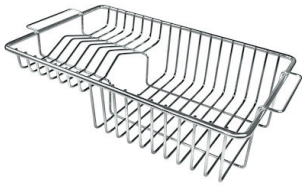

单槽/双槽 单槽

下水组件 下水器 SPACE 3,5"

特点

Space 下水器 SPACE不锈钢下水器的不锈钢盖子关闭了排水管，可隐藏任何残余物，将它们收集在下面的篮子里，令水槽显得格外优雅。SPACE还具有较小的占地面积，并且可以最佳地利用水槽下隔室。

小倒角 具有现代设计和更大容量的方形碗，具有最小的美观性和极高的实用性。

深盆 得益于先进的生产技术，该洗碗盆的重要深度超过20厘米，可以在所有洗涤操作中提供极大的灵活性和实用性。

溢水口 溢水口是Foster水槽上的一项安全措施，可以防止疏忽时水的溢出。方形溢水解决方案，具有简约的方形，更加美观大方。

节省空间系统 下水器和虹吸管的设计目的是在水槽下方留出尽可能多的空间，如今对于这些单独的废物收集系统越来越有用。

高厚度 1mm厚的钢。相当大的厚度，保证了最大的坚固性和耐用性。

OPTIONAL ACCESSORIES

HPDE Twin 砧板

HPDE 砧板

Twin 伊罗科木砧板

不锈钢爪篱

不锈钢篮

不锈钢背板

不锈钢背板

不锈钢背板

带不锈钢沥水篮的伊罗科木砧板

滑动伊罗科木砧板

玻璃砧板

白托盘