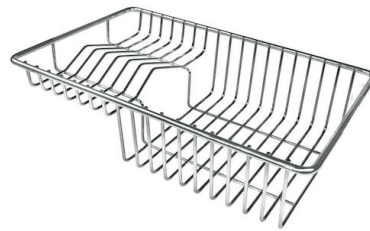

水槽 S4001

水槽

: 3357 850

细节

材料	AISI 304 不锈钢
表面处理	拉丝 Foster
质地	磨砂
边型和安装方式	台下
底座	80 cm
尺寸	750x440 mm
标准配件	固定钩, 垫圈, 下水器, 溢水口和虹吸管, 纸板盒包装
龙头孔	无定位孔
安装孔	View technical data sheet

下水器 否

高度 75 cm

盆内尺寸 710x400mm

单槽/双槽 单槽

下水组件 下水器 SPACE 3,5"

特点

Space 下水器 SPACE不锈钢下水器的不锈钢盖子关闭了排水管，可隐藏任何残余物，将它们收集在下面的篮子里，令水槽显得格外优雅。SPACE还具有较小的占地面积，并且可以最佳地利用水槽下隔室。

小倒角 具有现代设计和更大容量的方形碗，具有最小的美观性和极高的实用性。

深盆 得益于先进的生产技术，该洗碗盆的重要深度超过20厘米，可以在所有洗涤操作中提供极大的灵活性和实用性。

溢水口 溢水口是Foster水槽上的一项安全措施，可以防止疏忽时水的溢出。方形溢水解决方案，具有简约的方形，更加美观大方。

节省空间系统 下水器和虹吸管的设计目的是在水槽下方留出尽可能多的空间，如今对于这些单独的废物收集系统越来越有用。

高厚度 1mm厚的钢。相当大的厚度，保证了最大的坚固性和耐用性。

OPTIONAL ACCESSORIES

HPDE Twin 砧板

HPDE 砧板

Twin 伊罗科木砧板

不锈钢爪篱

不锈钢篮

不锈钢背板

不锈钢背板

不锈钢背板

带不锈钢沥水篮的伊罗科木砧板

滑动伊罗科木砧板

玻璃砧板

白托盘