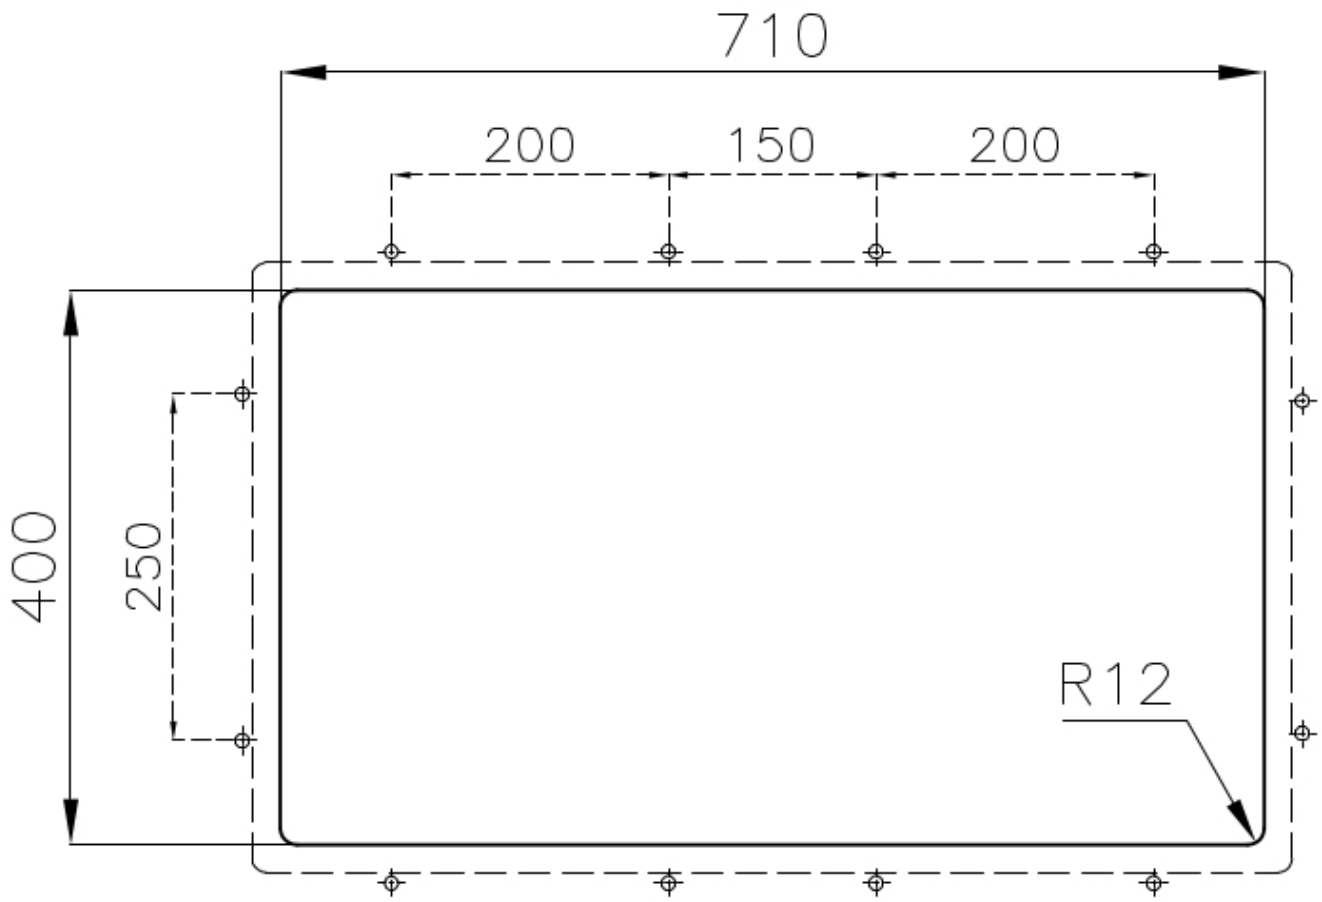

水槽 S4001

水槽

: 3352 850

细节

材料	AISI 304 不锈钢
表面处理	拉丝 Foster
质地	磨砂
边型和安装方式	台下
底座	80 cm
尺寸	750x440 mm
标准配件	固定钩, 垫圈, 下水器, 溢水口和虹吸管, 纸板盒包装
龙头孔	无定位孔
安装孔	View technical data sheet

下水器 否

高度 75 cm

盆内尺寸 340x400mm

单槽/双槽 双槽

下水组件 下水器 SPACE 3,5"

特点

Space 下水器 SPACE不锈钢下水器的不锈钢盖子关闭了排水管，可隐藏任何残余物，将它们收集在下面的篮子里，令水槽显得格外优雅。SPACE还具有较小的占地面积，并且可以最佳地利用水槽下隔室。

小倒角 具有现代设计和更大容量的方形碗，具有最小的美观性和极高的实用性。

深盆 得益于先进的生产技术，该洗碗盆的重要深度超过20厘米，可以在所有洗涤操作中提供极大的灵活性和实用性。

溢水口 溢水口是Foster水槽上的一项安全措施，可以防止疏忽时水的溢出。方形溢水解决方案，具有简约的方形，更加美观大方。

节省空间系统 下水器和虹吸管的设计目的是在水槽下方留出尽可能多的空间，如今对于这些单独的废物收集系统越来越有用。

高厚度 1mm厚的钢。相当大的厚度，保证了最大的坚固性和耐用性。

OPTIONAL ACCESSORIES

HPDE Twin 砧板

HPDE 砧板

不锈钢背板

不锈钢背板