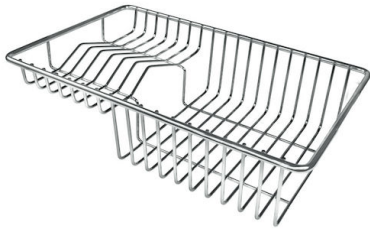

水槽 S4001

水槽

: 3352 850

细节

材料	AISI 304 不锈钢
表面处理	拉丝 Foster
质地	磨砂
边型和安装方式	台下
底座	80 cm
尺寸	750x440 mm
标准配件	固定钩, 垫圈, 下水器, 溢水口和虹吸管, 纸板盒包装
龙头孔	无定位孔
安装孔	View technical data sheet

下水器 否

高度 75 cm

盆内尺寸 340x400mm

单槽/双槽 双槽

下水组件 下水器 SPACE 3,5"

特点

Space 下水器 SPACE不锈钢下水器的不锈钢盖子关闭了排水管，可隐藏任何残余物，将它们收集在下面的篮子里，令水槽显得格外优雅。SPACE还具有较小的占地面积，并且可以最佳地利用水槽下隔室。

小倒角 具有现代设计和更大容量的方形碗，具有最小的美观性和极高的实用性。

深盆 得益于先进的生产技术，该洗碗盆的重要深度超过20厘米，可以在所有洗涤操作中提供极大的灵活性和实用性。

溢水口 溢水口是Foster水槽上的一项安全措施，可以防止疏忽时水的溢出。方形溢水解决方案，具有简约的方形，更加美观大方。

节省空间系统 下水器和虹吸管的设计目的是在水槽下方留出尽可能多的空间，如今对于这些单独的废物收集系统越来越有用。

高厚度 1mm厚的钢。相当大的厚度，保证了最大的坚固性和耐用性。

OPTIONAL ACCESSORIES

HPDE Twin 砧板

HPDE 砧板

不锈钢背板

不锈钢背板

带不锈钢沥水篮的伊罗科木砧板

滑动伊罗科木砧板

玻璃砧板

白托盘

不锈钢篮

提示:

附件8159101, 8100303,8151000只能搭配8644101使用

附件8100154, 8154000只能搭配8644004使用