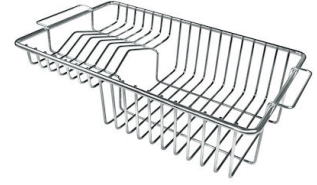

水槽 S4001

水槽

: 3352 850

细节

材料	AISI 304 不锈钢
表面处理	拉丝 Foster
质地	磨砂
边型和安装方式	台下
底座	80 cm
尺寸	750x440 mm
标准配件	固定钩, 垫圈, 下水器, 溢水口和虹吸管, 纸板盒包装
龙头孔	无定位孔
安装孔	View technical data sheet

下水器 否

高度 75 cm

盆内尺寸 340x400mm

单槽/双槽 双槽

下水组件 下水器 SPACE 3,5"

特点

Space 下水器 SPACE不锈钢下水器的不锈钢盖子关闭了排水管，可隐藏任何残余物，将它们收集在下面的篮子里，令水槽显得格外优雅。SPACE还具有较小的占地面积，并且可以最佳地利用水槽下隔室。

小倒角 具有现代设计和更大容量的方形碗，具有最小的美观性和极高的实用性。

深盆 得益于先进的生产技术，该洗碗盆的重要深度超过20厘米，可以在所有洗涤操作中提供极大的灵活性和实用性。

溢水口 溢水口是Foster水槽上的一项安全措施，可以防止疏忽时水的溢出。方形溢水解决方案，具有简约的方形，更加美观大方。

节省空间系统 下水器和虹吸管的设计目的是在水槽下方留出尽可能多的空间，如今对于这些单独的废物收集系统越来越有用。

高厚度 1mm厚的钢。相当大的厚度，保证了最大的坚固性和耐用性。

OPTIONAL ACCESSORIES

HPDE Twin 砧板

HPDE 砧板

不锈钢背板

不锈钢背板

带不锈钢沥水篮的伊罗科木砧板

滑动伊罗科木砧板

玻璃砧板

白托盘

不锈钢篮

提示:

附件8159101, 8100303,8151000只能搭配8644101使用

附件8100154, 8154000只能搭配8644004使用