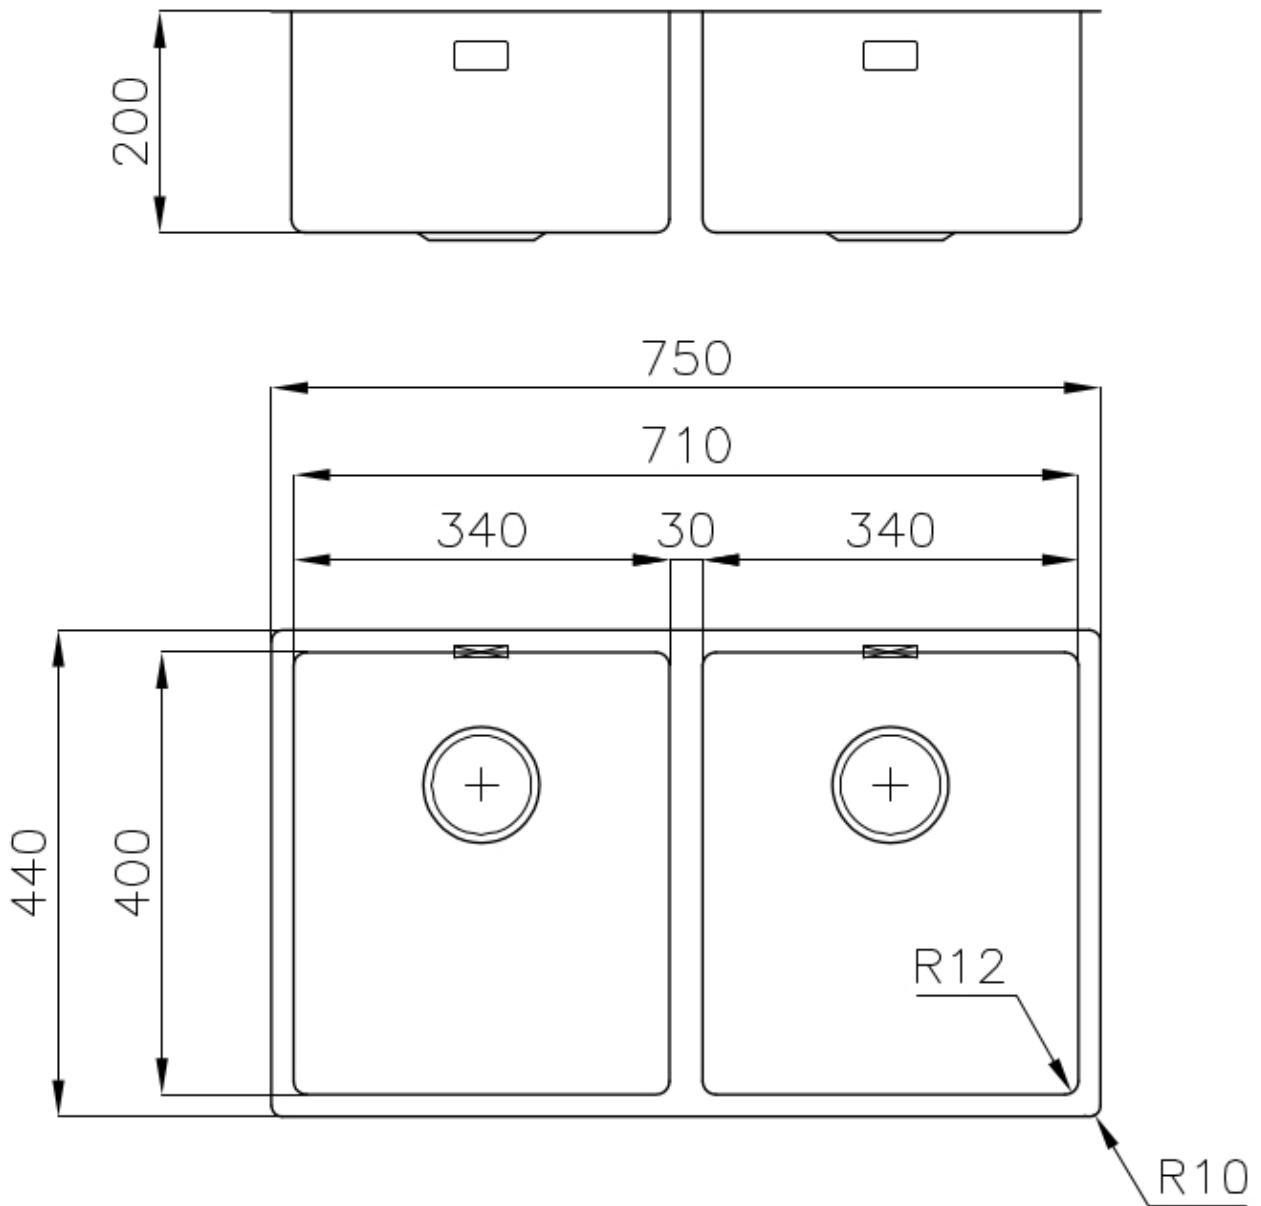

水槽 S4001

水槽

: 3352 850

细节

材料	AISI 304 不锈钢
表面处理	拉丝 Foster
质地	磨砂
边型和安装方式	台下
底座	80 cm
尺寸	750x440 mm
标准配件	固定钩, 垫圈, 下水器, 溢水口和虹吸管, 纸板盒包装
龙头孔	无定位孔
安装孔	View technical data sheet

下水器 否

高度 75 cm

盆内尺寸 340x400mm

单槽/双槽 双槽

下水组件 下水器 SPACE 3,5"

特点

Space 下水器 SPACE不锈钢下水器的不锈钢盖子关闭了排水管，可隐藏任何残余物，将它们收集在下面的篮子里，令水槽显得格外优雅。SPACE还具有较小的占地面积，并且可以最佳地利用水槽下隔室。

小倒角 具有现代设计和更大容量的方形碗，具有最小的美观性和极高的实用性。

深盆 得益于先进的生产技术，该洗碗盆的重要深度超过20厘米，可以在所有洗涤操作中提供极大的灵活性和实用性。

溢水口 溢水口是Foster水槽上的一项安全措施，可以防止疏忽时水的溢出。方形溢水解决方案，具有简约的方形，更加美观大方。

节省空间系统 下水器和虹吸管的设计目的是在水槽下方留出尽可能多的空间，如今对于这些单独的废物收集系统越来越有用。

高厚度 1mm厚的钢。相当大的厚度，保证了最大的坚固性和耐用性。

OPTIONAL ACCESSORIES

HPDE Twin 砧板

HPDE 砧板

不锈钢背板

不锈钢背板