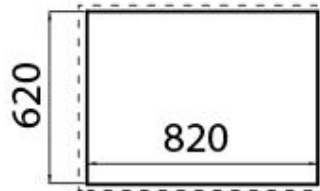

Rangetop GK

Rangetop和Top inox

: 3163 000

细节

材料	AISI 304 不锈钢
质地	磨砂
尺寸	900x650 mm
标准配件	固定钩, 垫圈, 下水器, 溢水口和虹吸管, 纸板盒包装
龙头孔	2个定位孔
安装孔	View technical data sheet
盆内尺寸	730x400 mm
下水组件	自动下水器 SPACE
类型	电磁炉

Incasso

①

②