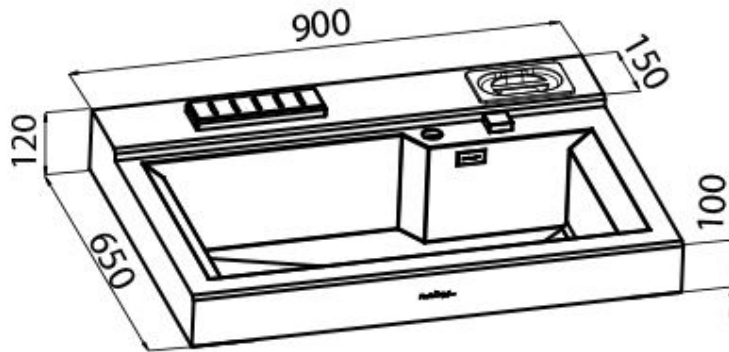

Rangetop GK

Rangetop和Top inox

: 3163 000

细节

材料	AISI 304 不锈钢
质地	磨砂
尺寸	900x650 mm
标准配件	固定钩, 垫圈, 下水器, 溢水口和虹吸管, 纸板盒包装
龙头孔	2个定位孔
安装孔	View technical data sheet
盆内尺寸	730x400 mm
下水组件	自动下水器 SPACE
类型	电磁炉

Incasso

①

②