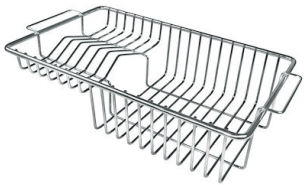

## 特点

**Space 下水器** SPACE不锈钢下水器的不锈钢盖子关闭了排水管，可隐藏任何残余物，将它们收集在下面的篮子里，令水槽显得格外优雅。SPACE还具有较小的占地面积，并且可以最佳地利用水槽下隔室。

**小倒角** 具有现代设计和更大容量的方形碗，具有最小的美观性和极高的实用性。

**深盆** 得益于先进的生产技术，该洗碗盆的重要深度超过20厘米，可以在所有洗涤操作中提供极大的灵活性和实用性。

## OPTIONAL ACCESSORIES

HPDE Twin 砧板

HPDE 砧板

不锈钢篮

不锈钢背板

不锈钢背板

带不锈钢沥水篮的伊罗科木砧板

滑动伊罗科木砧板

玻璃砧板

白托盘

提示:  
附件**8159101, 8100303,8151000**只能搭配**8644101**使用