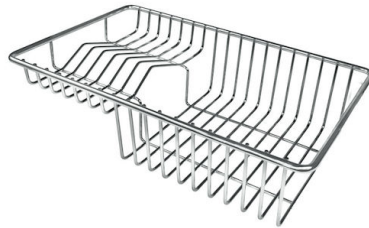

## 特点

**Space 下水器** SPACE不锈钢下水器的不锈钢盖子关闭了排水管，可隐藏任何残余物，将它们收集在下面的篮子里，令水槽显得格外优雅。SPACE还具有较小的占地面积，并且可以最佳地利用水槽下隔室。

**小倒角** 具有现代设计和更大容量的方形碗，具有最小的美观性和极高的实用性。

**深盆** 得益于先进的生产技术，该洗碗盆的重要深度超过20厘米，可以在所有洗涤操作中提供极大的灵活性和实用性。

**溢水口** 溢水口是Foster水槽上的一项安全措施，可以防止疏忽时水的溢出。方形溢水解决方案，具有简约的方形，更加美观大方。

**节省空间系统** 下水器和虹吸管的设计目的是在水槽下方留出尽可能多的空间，如今对于这些单独的废物收集系统越来越有用。

**高厚度** 1mm厚的钢。相当大的厚度，保证了最大的坚固性和耐用性。

## OPTIONAL ACCESSORIES

HPDE Twin 砧板

HPDE 砧板

不锈钢篮

不锈钢背板

不锈钢背板

带不锈钢沥水篮的伊罗科木砧板

滑动伊罗科木砧板

玻璃砧板

白托盘

提示:  
附件**8159101, 8100303,8151000**只能搭配**8644101**使用