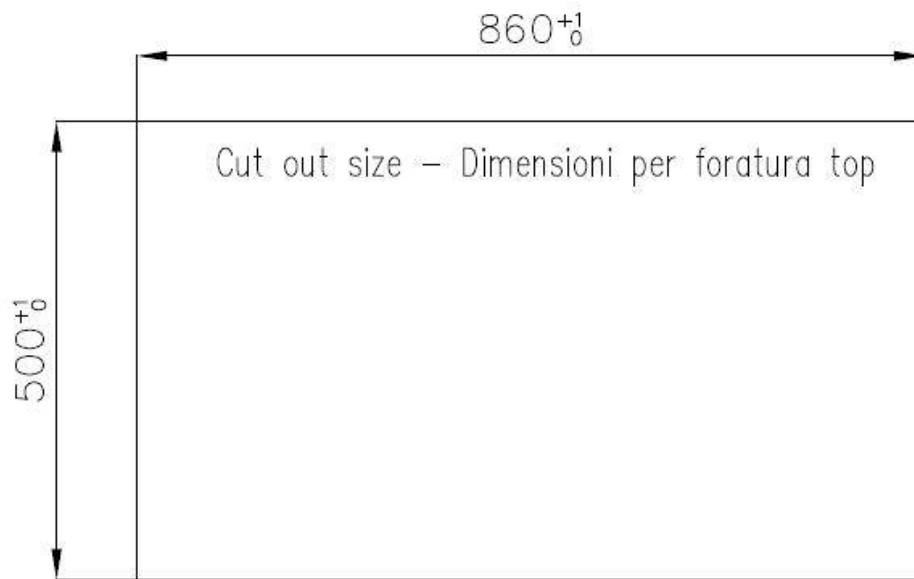

水槽 FL

水槽

: 2977 060

细节

材料	AISI 304 不锈钢
表面处理	拉丝 Foster
质地	拉丝 Foster
边型和安装方式	平嵌
底座	80 cm
尺寸	873x513 mm
标准配件	固定钩, 垫圈, 下水器, 溢水口和虹吸管, 纸板盒包装
龙头孔	1个定位孔 - 根据要求提供第二第三个孔
安装孔	View technical data sheet

下水器 否

高度 87 cm

盆内尺寸 720x320mm

单槽/双槽 单槽

下水组件 下水器 SPACE 3,5"

特点

Space 下水器 SPACE不锈钢下水器的不锈钢盖子关闭了排水管，可隐藏任何残余物，将它们收集在下面的篮子里，令水槽显得格外优雅。SPACE还具有较小的占地面积，并且可以最佳地利用水槽下隔室。

小倒角 具有现代设计和更大容量的方形碗，具有最小的美观性和极高的实用性。

深盆 得益于先进的生产技术，该洗碗盆的重要深度超过20厘米，可以在所有洗涤操作中提供极大的灵活性和实用性。

溢水口 溢水口是Foster水槽上的一项安全措施，可以防止疏忽时水的溢出。方形溢水解决方案，具有简约的方形，更加美观大方。

节省空间系统 下水器和虹吸管的设计目的是在水槽下方留出尽可能多的空间，如今对于这些单独的废物收集系统越来越有用。

高厚度 1mm厚的钢。相当大的厚度，保证了最大的坚固性和耐用性。

Lavello serie FL cod. 2977/060

FT

FTS

OPTIONAL ACCESSORIES