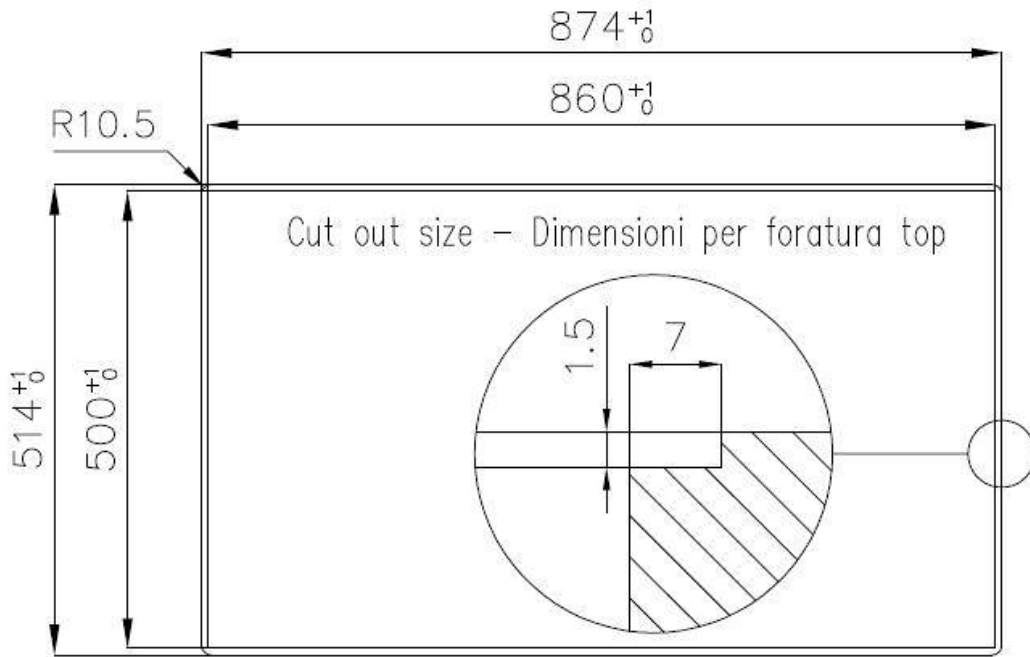

水槽 FL

水槽

: 2977 060

细节

材料	AISI 304 不锈钢
表面处理	拉丝 Foster
质地	拉丝 Foster
边型和安装方式	平嵌
底座	80 cm
尺寸	873x513 mm
标准配件	固定钩, 垫圈, 下水器, 溢水口和虹吸管, 纸板盒包装
龙头孔	1个定位孔 - 根据要求提供第二第三个孔
安装孔	View technical data sheet

下水器 否

高度 87 cm

盆内尺寸 720x320mm

单槽/双槽 单槽

下水组件 下水器 SPACE 3,5"

特点

Space 下水器 SPACE不锈钢下水器的不锈钢盖子关闭了排水管，可隐藏任何残余物，将它们收集在下面的篮子里，令水槽显得格外优雅。SPACE还具有较小的占地面积，并且可以最佳地利用水槽下隔室。

小倒角 具有现代设计和更大容量的方形碗，具有最小的美观性和极高的实用性。

深盆 得益于先进的生产技术，该洗碗盆的重要深度超过20厘米，可以在所有洗涤操作中提供极大的灵活性和实用性。

溢水口 溢水口是Foster水槽上的一项安全措施，可以防止疏忽时水的溢出。方形溢水解决方案，具有简约的方形，更加美观大方。

节省空间系统 下水器和虹吸管的设计目的是在水槽下方留出尽可能多的空间，如今对于这些单独的废物收集系统越来越有用。

高厚度 1mm厚的钢。相当大的厚度，保证了最大的坚固性和耐用性。

Lavello serie FL cod. 2977/060

FT

FTS

OPTIONAL ACCESSORIES