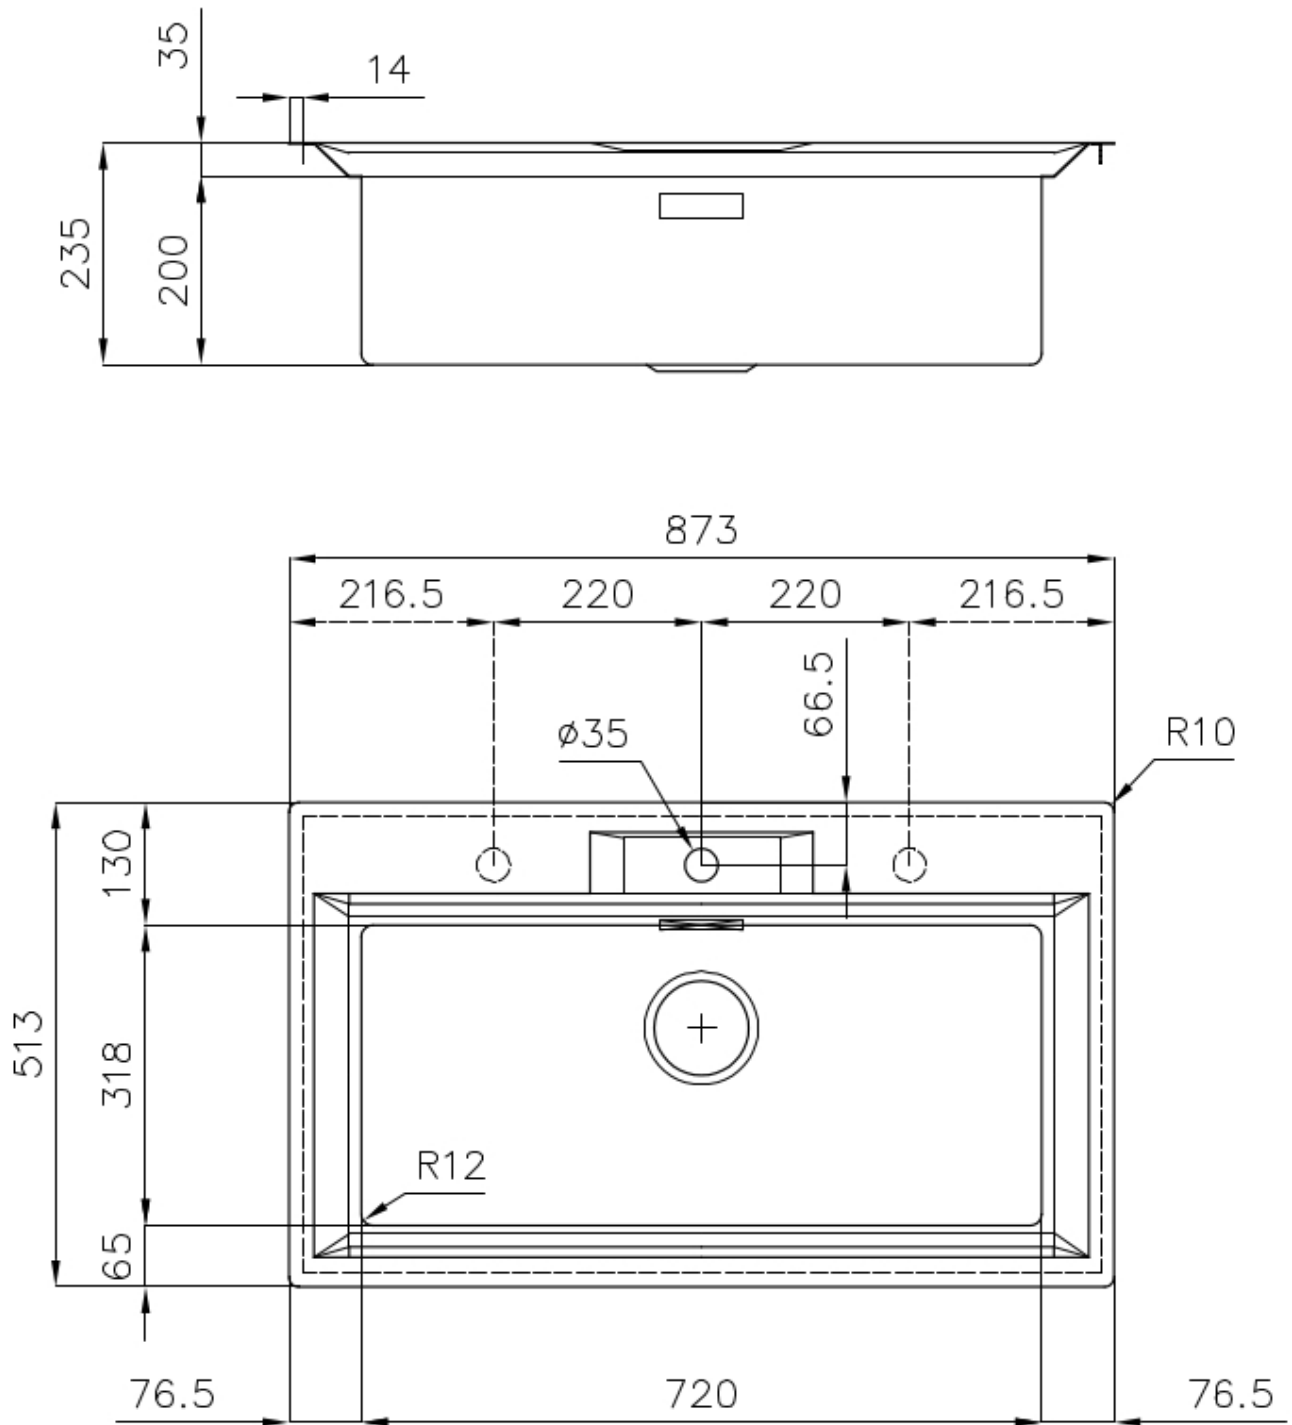

水槽 FL

水槽

: 2977 060

细节

材料	AISI 304 不锈钢
表面处理	拉丝 Foster
质地	拉丝 Foster
边型和安装方式	平嵌
底座	80 cm
尺寸	873x513 mm
标准配件	固定钩, 垫圈, 下水器, 溢水口和虹吸管, 纸板盒包装
龙头孔	1个定位孔 - 根据要求提供第二第三个孔
安装孔	View technical data sheet

下水器 否

高度 87 cm

盆内尺寸 720x320mm

单槽/双槽 单槽

下水组件 下水器 SPACE 3,5"

特点

Space 下水器 SPACE不锈钢下水器的不锈钢盖子关闭了排水管，可隐藏任何残余物，将它们收集在下面的篮子里，令水槽显得格外优雅。SPACE还具有较小的占地面积，并且可以最佳地利用水槽下隔室。

小倒角 具有现代设计和更大容量的方形碗，具有最小的美观性和极高的实用性。

深盆 得益于先进的生产技术，该洗碗盆的重要深度超过20厘米，可以在所有洗涤操作中提供极大的灵活性和实用性。

溢水口 溢水口是Foster水槽上的一项安全措施，可以防止疏忽时水的溢出。方形溢水解决方案，具有简约的方形，更加美观大方。

节省空间系统 下水器和虹吸管的设计目的是在水槽下方留出尽可能多的空间，如今对于这些单独的废物收集系统越来越有用。

高厚度 1mm厚的钢。相当大的厚度，保证了最大的坚固性和耐用性。

Lavello serie FL cod. 2977/060

FT

FTS

OPTIONAL ACCESSORIES