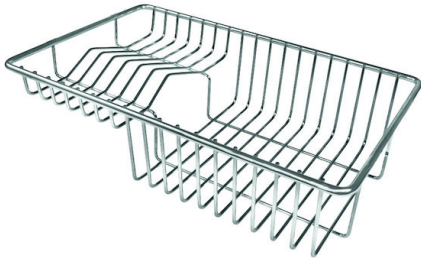

水槽 FL

水槽

: 2977 060

细节

材料	AISI 304 不锈钢
表面处理	拉丝 Foster
质地	拉丝 Foster
边型和安装方式	平嵌
底座	80 cm
尺寸	873x513 mm
标准配件	固定钩, 垫圈, 下水器, 溢水口和虹吸管, 纸板盒包装
龙头孔	1个定位孔 - 根据要求提供第二第三个孔
安装孔	View technical data sheet

下水器 否

高度 87 cm

盆内尺寸 720x320mm

单槽/双槽 单槽

下水组件 下水器 SPACE 3,5"

特点

Space 下水器 SPACE不锈钢下水器的不锈钢盖子关闭了排水管，可隐藏任何残余物，将它们收集在下面的篮子里，令水槽显得格外优雅。SPACE还具有较小的占地面积，并且可以最佳地利用水槽下隔室。

小倒角 具有现代设计和更大容量的方形碗，具有最小的美观性和极高的实用性。

深盆 得益于先进的生产技术，该洗碗盆的重要深度超过20厘米，可以在所有洗涤操作中提供极大的灵活性和实用性。

溢水口 溢水口是Foster水槽上的一项安全措施，可以防止疏忽时水的溢出。方形溢水解决方案，具有简约的方形，更加美观大方。

节省空间系统 下水器和虹吸管的设计目的是在水槽下方留出尽可能多的空间，如今对于这些单独的废物收集系统越来越有用。

高厚度 1mm厚的钢。相当大的厚度，保证了最大的坚固性和耐用性。

Lavello serie FL cod. 2977/060

FT

FTS

OPTIONAL ACCESSORIES

不锈钢背板

滑动伊罗科木砧板

RECOMMENDED PAIRINGS

龙头 Master

龙头 Play