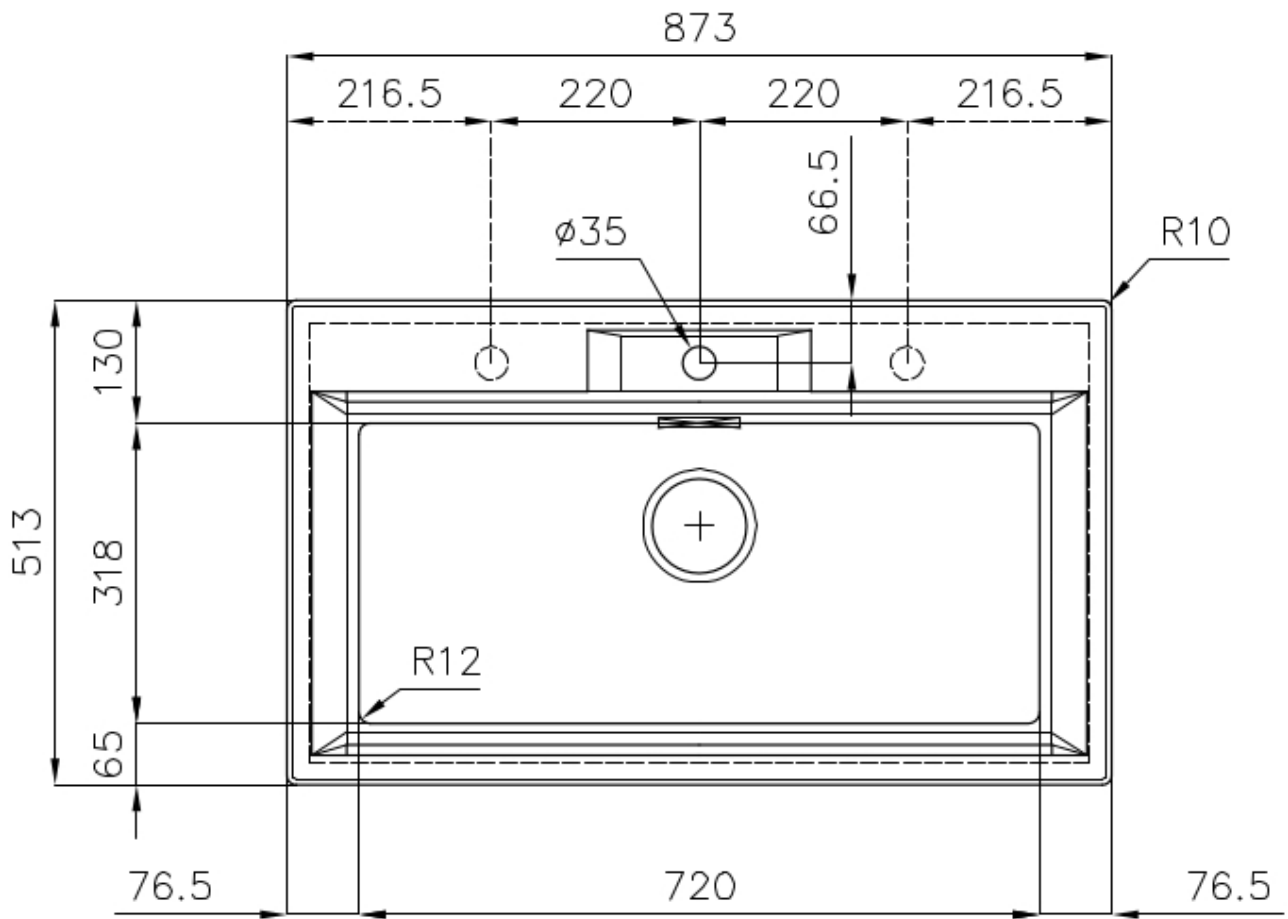

水槽 FL

水槽

: 2976 060

细节

材料	AISI 304 不锈钢
表面处理	拉丝 Foster
质地	拉丝 Foster
边型和安装方式	斜边
底座	80 cm
尺寸	873x513 mm
标准配件	固定钩, 垫圈, 下水器, 溢水口和虹吸管, 纸板盒包装
龙头孔	1个定位孔 - 根据要求提供第二第三个孔
安装孔	840x480 mm

下水器 否

高度 87 cm

盆内尺寸 720x320mm

单槽/双槽 单槽

下水组件 下水器 SPACE 3,5"

特点

Space 下水器 SPACE不锈钢下水器的不锈钢盖子关闭了排水管，可隐藏任何残余物，将它们收集在下面的篮子里，令水槽显得格外优雅。SPACE还具有较小的占地面积，并且可以最佳地利用水槽下隔室。

小倒角 具有现代设计和更大容量的方形碗，具有最小的美观性和极高的实用性。

深盆 得益于先进的生产技术，该洗碗盆的重要深度超过20厘米，可以在所有洗涤操作中提供极大的灵活性和实用性。

溢水口 溢水口是Foster水槽上的一项安全措施，可以防止疏忽时水的溢出。方形溢水解决方案，具有简约的方形，更加美观大方。

节省空间系统 下水器和虹吸管的设计目的是在水槽下方留出尽可能多的空间，如今对于这些单独的废物收集系统越来越有用。

高厚度 1mm厚的钢。相当大的厚度，保证了最大的坚固性和耐用性。

OPTIONAL ACCESSORIES

不锈钢背板

滑动伊罗科木砧板

RECOMMENDED PAIRINGS