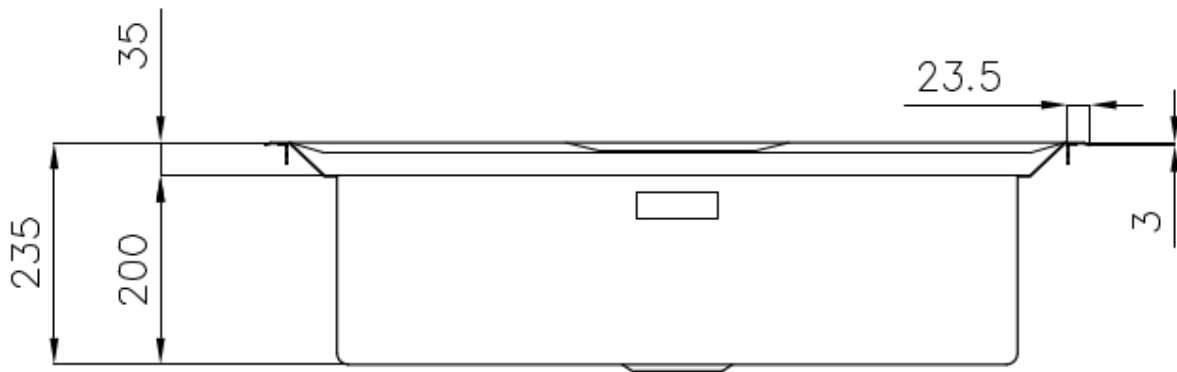

水槽 FL

水槽

: 2976 060

细节

材料	AISI 304 不锈钢
表面处理	拉丝 Foster
质地	拉丝 Foster
边型和安装方式	斜边
底座	80 cm
尺寸	873x513 mm
标准配件	固定钩, 垫圈, 下水器, 溢水口和虹吸管, 纸板盒包装
龙头孔	1个定位孔 - 根据要求提供第二第三个孔
安装孔	840x480 mm

下水器 否

高度 87 cm

盆内尺寸 720x320mm

单槽/双槽 单槽

下水组件 下水器 SPACE 3,5"

特点

Space 下水器 SPACE不锈钢下水器的不锈钢盖子关闭了排水管，可隐藏任何残余物，将它们收集在下面的篮子里，令水槽显得格外优雅。SPACE还具有较小的占地面积，并且可以最佳地利用水槽下隔室。

小倒角 具有现代设计和更大容量的方形碗，具有最小的美观性和极高的实用性。

深盆 得益于先进的生产技术，该洗碗盆的重要深度超过20厘米，可以在所有洗涤操作中提供极大的灵活性和实用性。

溢水口 溢水口是Foster水槽上的一项安全措施，可以防止疏忽时水的溢出。方形溢水解决方案，具有简约的方形，更加美观大方。

节省空间系统 下水器和虹吸管的设计目的是在水槽下方留出尽可能多的空间，如今对于这些单独的废物收集系统越来越有用。

高厚度 1mm厚的钢。相当大的厚度，保证了最大的坚固性和耐用性。

OPTIONAL ACCESSORIES

不锈钢背板

滑动伊罗科木砧板

RECOMMENDED PAIRINGS