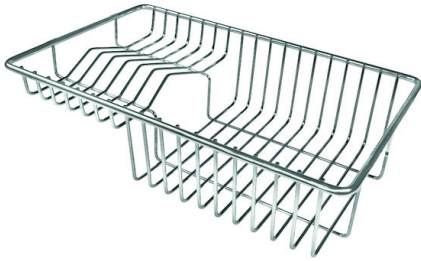

水槽 FL

水槽

: 2976 060

细节

材料	AISI 304 不锈钢
表面处理	拉丝 Foster
质地	拉丝 Foster
边型和安装方式	斜边
底座	80 cm
尺寸	873x513 mm
标准配件	固定钩, 垫圈, 下水器, 溢水口和虹吸管, 纸板盒包装
龙头孔	1个定位孔 - 根据要求提供第二第三个孔
安装孔	840x480 mm

下水器 否

高度 87 cm

盆内尺寸 720x320mm

单槽/双槽 单槽

下水组件 下水器 SPACE 3,5"

特点

Space 下水器 SPACE不锈钢下水器的不锈钢盖子关闭了排水管，可隐藏任何残余物，将它们收集在下面的篮子里，令水槽显得格外优雅。SPACE还具有较小的占地面积，并且可以最佳地利用水槽下隔室。

小倒角 具有现代设计和更大容量的方形碗，具有最小的美观性和极高的实用性。

深盆 得益于先进的生产技术，该洗碗盆的重要深度超过20厘米，可以在所有洗涤操作中提供极大的灵活性和实用性。

溢水口 溢水口是Foster水槽上的一项安全措施，可以防止疏忽时水的溢出。方形溢水解决方案，具有简约的方形，更加美观大方。

节省空间系统 下水器和虹吸管的设计目的是在水槽下方留出尽可能多的空间，如今对于这些单独的废物收集系统越来越有用。

高厚度 1mm厚的钢。相当大的厚度，保证了最大的坚固性和耐用性。

OPTIONAL ACCESSORIES

不锈钢背板

滑动伊罗科木砧板

RECOMMENDED PAIRINGS

龙头 Master

龙头 Play