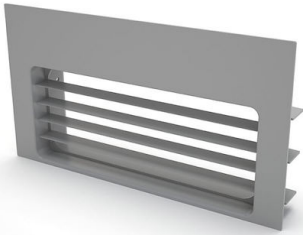

## OPTIONAL ACCESSORIES

专业长效碳滤网

止回阀

水平15°角连接件-矩形截面

灰色网格底座

用于长效过滤网的活性炭

白管-矩形截面

白色水平直角连接件-矩形截面