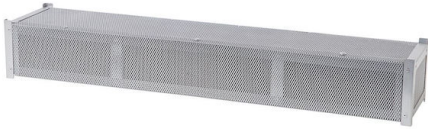

OPTIONAL ACCESSORIES

专业长效碳滤网

止回阀

水平15°角连接件-矩形截面

灰色网格底座

白管-矩形截面

白色连接件-矩形截面