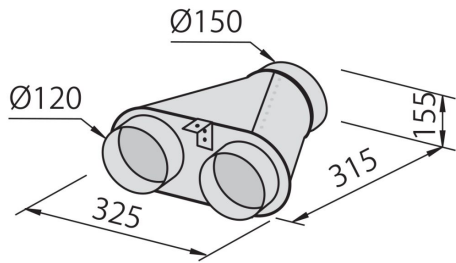

OPTIONAL ACCESSORIES

2523 000 可连接两条管的歧管