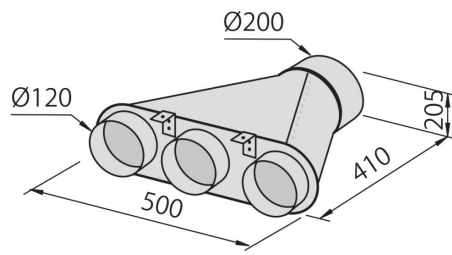

自动延迟关机 所有带有电子接口的机型都可以通过编程在一个延迟的时间关闭吸风，从而在烹饪完成后延长房间的通风时间。

OPTIONAL ACCESSORIES

2523 000 可连接两条管的歧管

2524 000 可连接3条管的歧管

2525 000 可连接4条管的歧管

9700 602 消音套件

9700 603 消音套件

不锈钢伸缩式烟囱2539 000