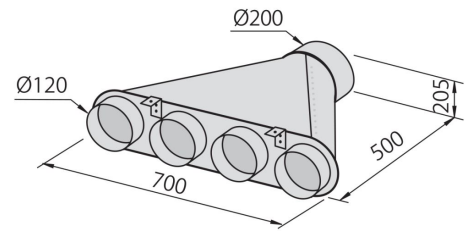

自动延迟关机 所有带有电子接口的机型都可以通过编程在一个延迟的时间关闭吸风，从而在烹饪完成后延长房间的通风时间。

OPTIONAL ACCESSORIES

2523 000 可连接两条管的歧管

2524 000 可连接3条管的歧管

2525 000 可连接4条管的歧管

9700 602 消音套件

9700 603 消音套件

不锈钢伸缩式烟囱2539 000