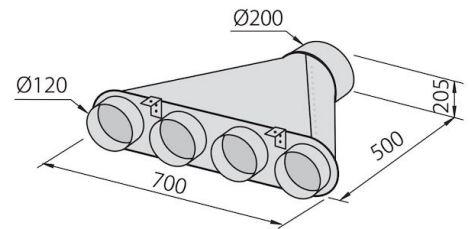

质地 磨砂 - 钢化玻璃

烟囱高度 外排模式: 320-500 mm / 过滤模式: 370-560 mm

能效等级 A

产品详情 伸缩式烟囱

滤油网 5个不锈钢滤油网

操作 抽油烟机 (带过滤功能, 可选活性炭滤网)

排气口 \varnothing 120/150 mm

灯光 照明 2x2,1 W LED灯 (4.000 卡氏温标)

可连接3条管的歧管

可连接4条管的歧管

可连接两条管的歧管

消音套件

消音套件

碳过滤网套件