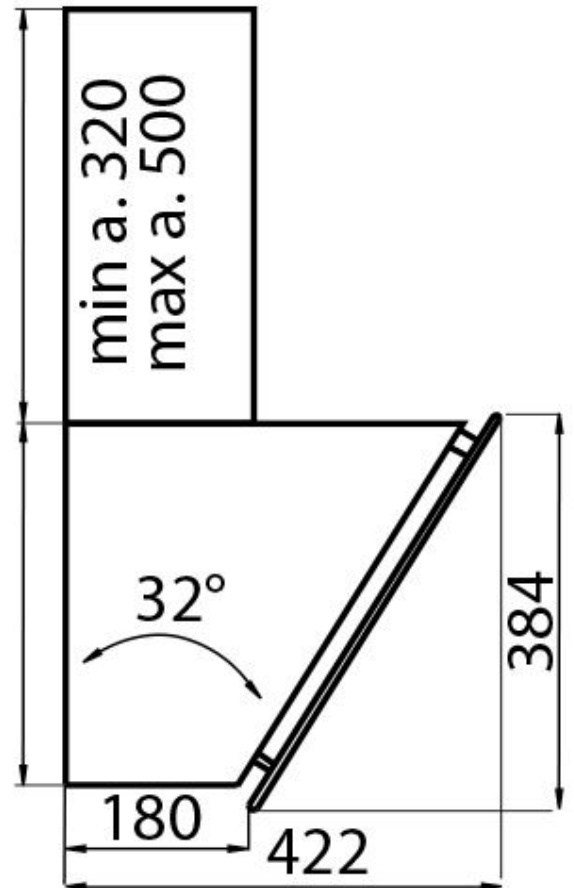

min f. 370
max f. 560