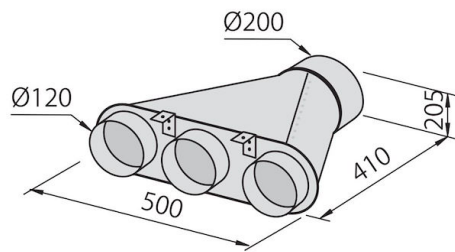

质地 磨砂 - 钢化玻璃

烟囱高度 外排模式: 320-500 mm / 过滤模式: 370-560 mm

能效等级 A

产品详情 伸缩式烟囱

滤油网 5个不锈钢滤油网

操作 抽油烟机 (带过滤功能, 可选活性炭滤网)

排气口 \varnothing 120/150 mm

灯光 照明 2x2,1 W LED灯 (4.000 卡氏温标)

不锈钢过滤器 在过滤网外露的配置中，铝质过滤网的外层镀有不锈钢。该解决方案改善了外观并增加了产品的耐用性。

自动延迟关机 所有带有电子接口的机型都可以通过编程在一个延迟的时间关闭吸风，从而在烹饪完成后延长房间的通风时间。

自动模式功能 带有自动功能的抽油烟机具有温度传感器，它可以根据下方灶具产生的热量自动设置吸力。

min f. 370
max f. 560

OPTIONAL ACCESSORIES

可伸缩式烟囱套件

可连接3条管的歧管

可连接4条管的歧管

可连接两条管的歧管

消音套件

消音套件

碳过滤网套件