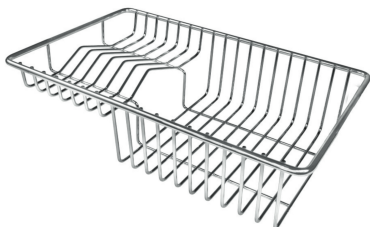

## OPTIONAL ACCESSORIES

8153 100 白托盘

8154 000 不锈钢爪篱

8612 000 不锈钢篮

8612 100 白篮

8631 300 玻璃砧板

8644 101 HPDE Twin 砧板

8657 001 HPDE 砧板

Twin 伊罗科木砧板 8644 004

不锈钢背板 8100 154

不锈钢背板 8100 303

滑动伊罗科木砧板 8644 041

不锈钢背板 8100 201

提示:

附件**8159101, 8100303,8151000**只能搭配**8644101**使用

附件**8100154, 8154000**只能搭配**8644004**使用