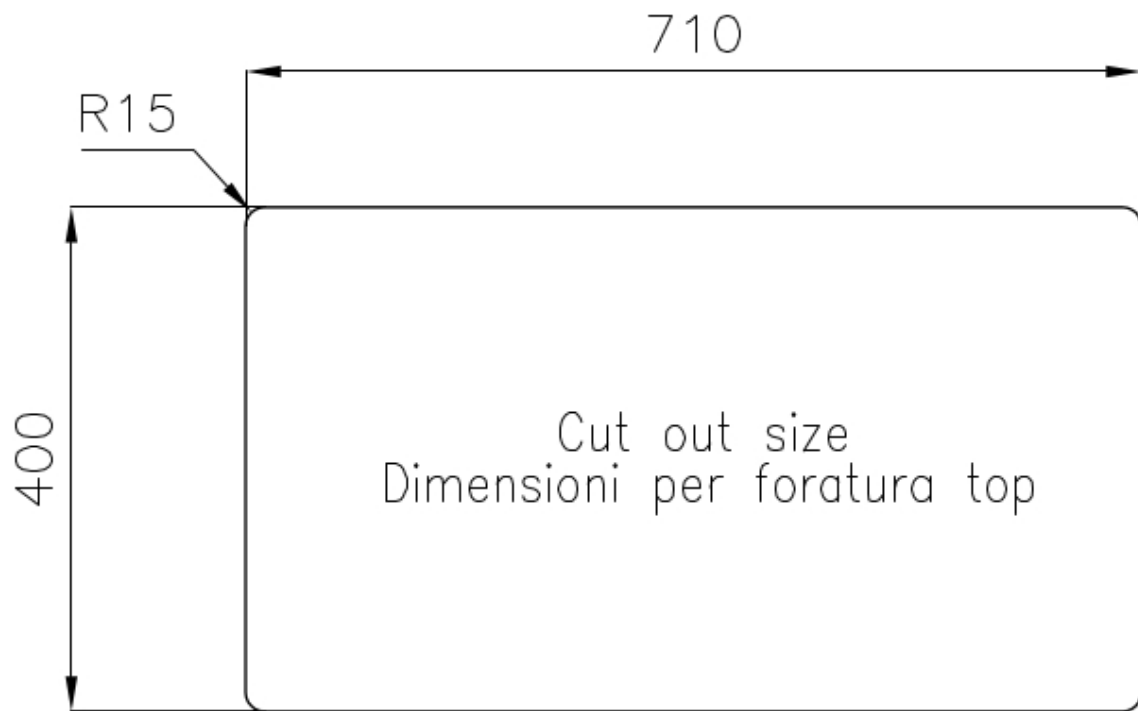

水槽 KE - R15

水槽

: 2203 850

细节

材料	AISI 304 不锈钢
表面处理	拉丝 Foster
质地	拉丝 Foster
边型和安装方式	台下
底座	80 cm
尺寸	760x450 mm
标准配件	固定钩, 垫圈, 下水器, 溢水口和虹吸管, 纸板盒包装
龙头孔	无定位孔
安装孔	View technical data sheet

下水器 否

高度 76 cm

盆内尺寸 340x400mm

单槽/双槽 双槽

下水组件 3,5" 下水器

特点

3.5" 下水器提篮 Foster®水槽均配备了3.5"下水器，有可防止固体颗粒流入下水器的实用篮式塞。3.5"下水器允许使用Foster®碎渣机，可与所有型号兼容。

小倒角 具有现代设计和更大容量的方形碗，具有最小的美观性和极高的实用性。

溢水口 溢水口是Foster水槽上的一项安全措施，可以防止疏忽时水的溢出。方形溢水解决方案，具有简约的方形，更加美观大方。

高厚度 1mm厚的钢。相当大的厚度，保证了最大的坚固性和耐用性。

OPTIONAL ACCESSORIES

HPDE Twin 砧板

HPDE 砧板

不锈钢篮

不锈钢背板

带不锈钢沥水篮的伊罗科木砧板

滑动伊罗科木砧板