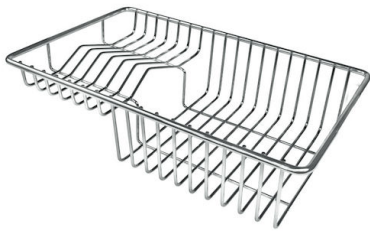

水槽 KE - R15

水槽

: 2203 850

细节

材料	AISI 304 不锈钢
表面处理	拉丝 Foster
质地	拉丝 Foster
边型和安装方式	台下
底座	80 cm
尺寸	760x450 mm
标准配件	固定钩, 垫圈, 下水器, 溢水口和虹吸管, 纸板盒包装
龙头孔	无定位孔
安装孔	View technical data sheet

下水器 否

高度 76 cm

盆内尺寸 340x400mm

单槽/双槽 双槽

下水组件 3,5" 下水器

特点

3.5" 下水器提篮 Foster®水槽均配备了3.5"下水器，有可防止固体颗粒流入下水器的实用篮式塞。3.5"下水器允许使用Foster®碎渣机，可与所有型号兼容。

小倒角 具有现代设计和更大容量的方形碗，具有最小的美观性和极高的实用性。

溢水口 溢水口是Foster水槽上的一项安全措施，可以防止疏忽时水的溢出。方形溢水解决方案，具有简约的方形，更加美观大方。

高厚度 1mm厚的钢。相当大的厚度，保证了最大的坚固性和耐用性。

OPTIONAL ACCESSORIES

HPDE Twin 砧板

HPDE 砧板

不锈钢篮

不锈钢背板

带不锈钢沥水篮的伊罗科木砧板

滑动伊罗科木砧板

玻璃砧板

白托盘

不锈钢背板

提示:
附件8159101, 8100303,8151000只能搭配8644101使用

RECOMMENDED PAIRINGS

龙头 Camillo

龙头 Lorenzo

OPTIONAL AUTOMATIC WASTE FITTINGS