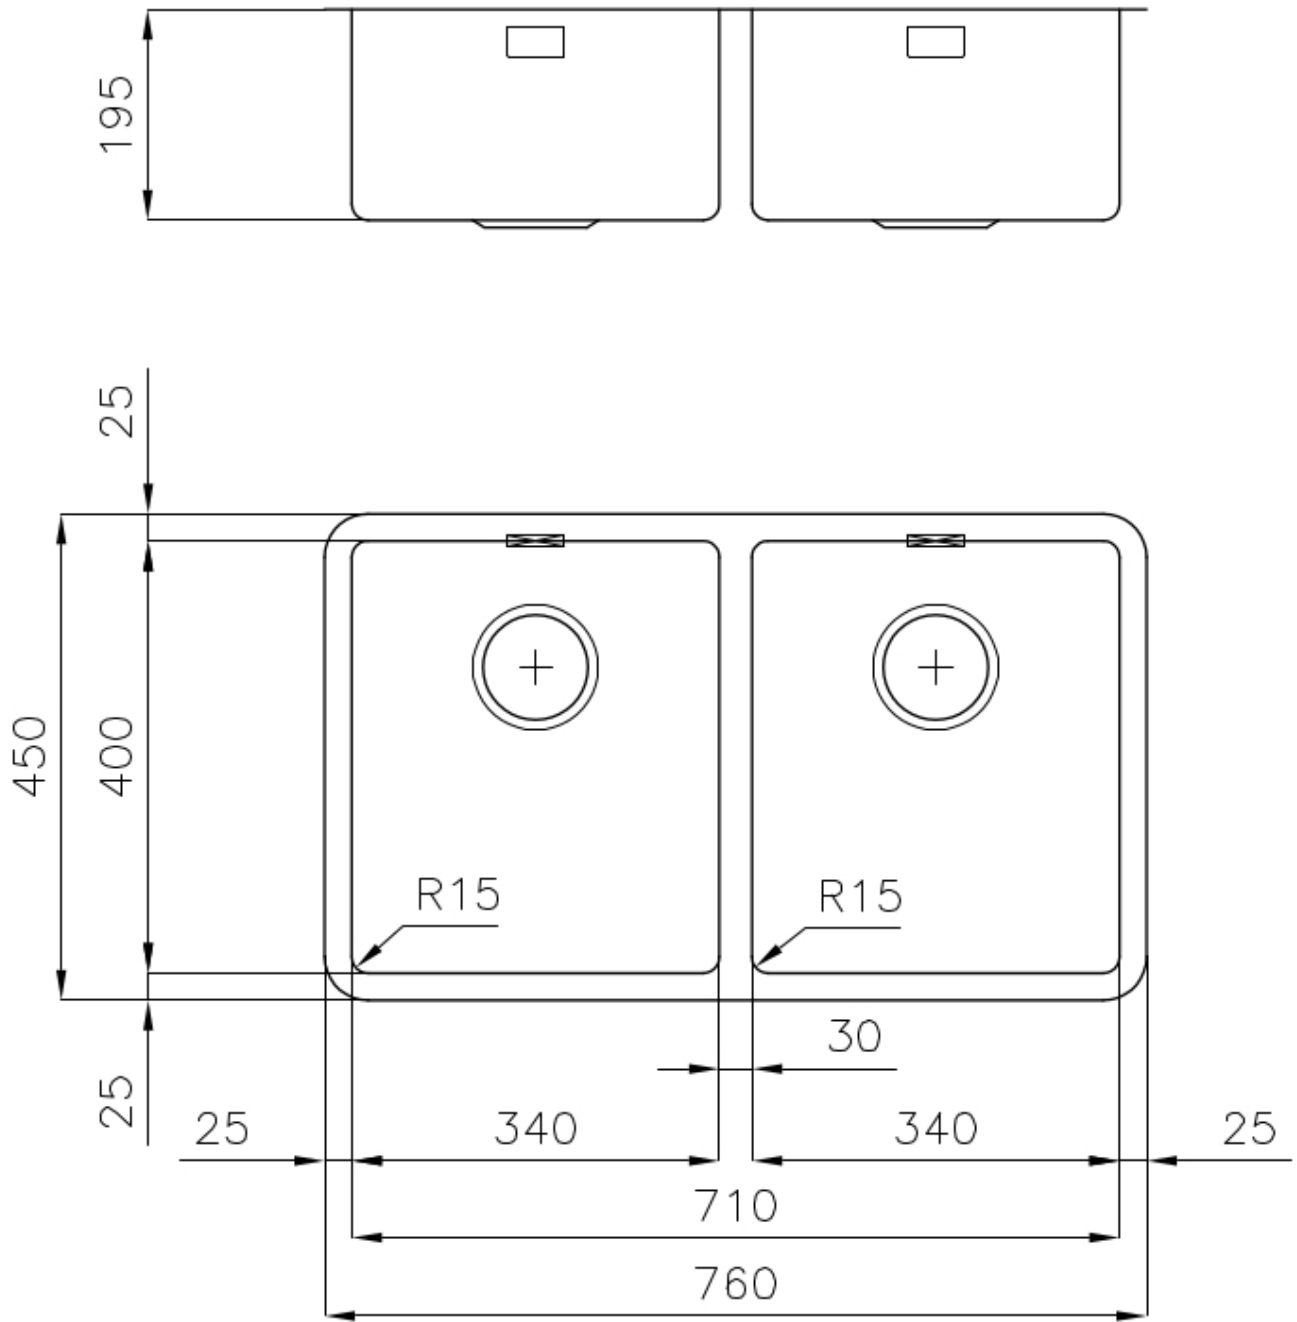

水槽 KE - R15

水槽

: 2203 850

细节

材料	AISI 304 不锈钢
表面处理	拉丝 Foster
质地	拉丝 Foster
边型和安装方式	台下
底座	80 cm
尺寸	760x450 mm
标准配件	固定钩, 垫圈, 下水器, 溢水口和虹吸管, 纸板盒包装
龙头孔	无定位孔
安装孔	View technical data sheet

下水器 否

高度 76 cm

盆内尺寸 340x400mm

单槽/双槽 双槽

下水组件 3,5" 下水器

特点

3.5" 下水器提篮 Foster®水槽均配备了3.5"下水器，有可防止固体颗粒流入下水器的实用篮式塞。3.5"下水器允许使用Foster®碎渣机，可与所有型号兼容。

小倒角 具有现代设计和更大容量的方形碗，具有最小的美观性和极高的实用性。

溢水口 溢水口是Foster水槽上的一项安全措施，可以防止疏忽时水的溢出。方形溢水解决方案，具有简约的方形，更加美观大方。

高厚度 1mm厚的钢。相当大的厚度，保证了最大的坚固性和耐用性。

OPTIONAL ACCESSORIES

HPDE Twin 砧板

HPDE 砧板

不锈钢篮

不锈钢背板

带不锈钢沥水篮的伊罗科木砧板

滑动伊罗科木砧板