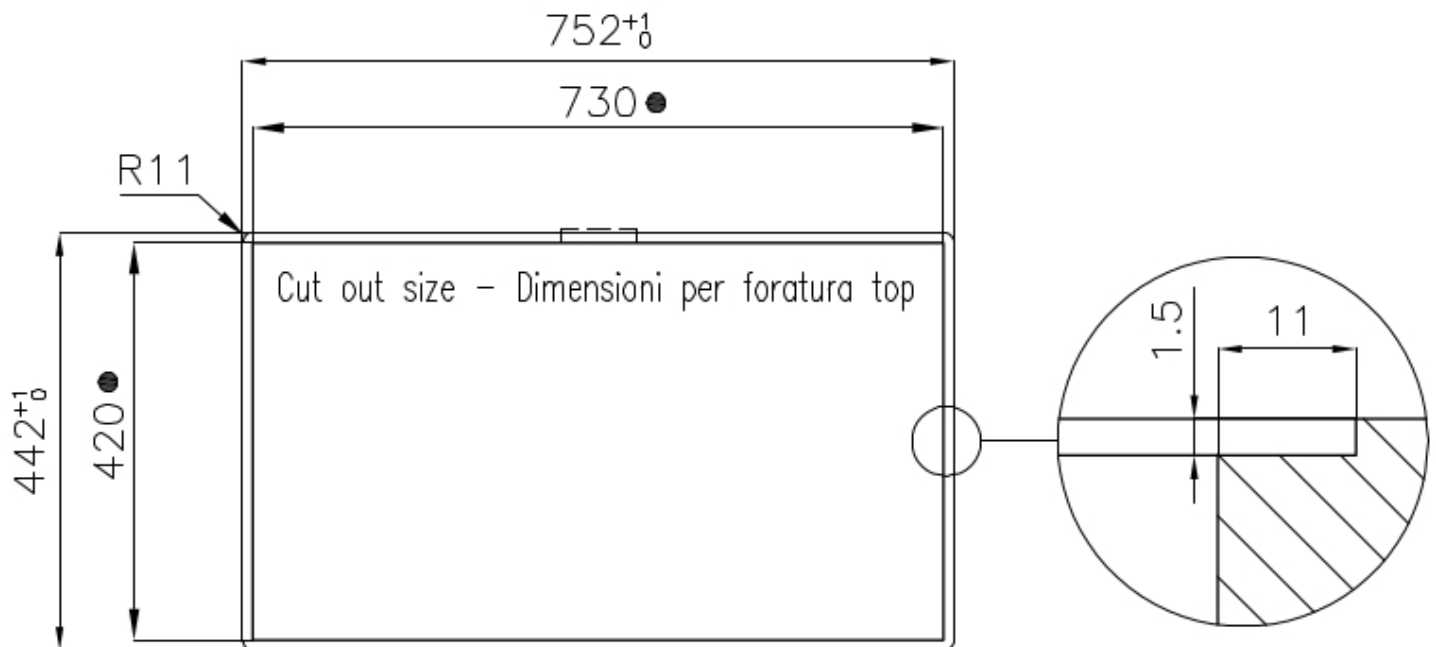

- Built-in cut out for FTS – Foratura per installazione FTS