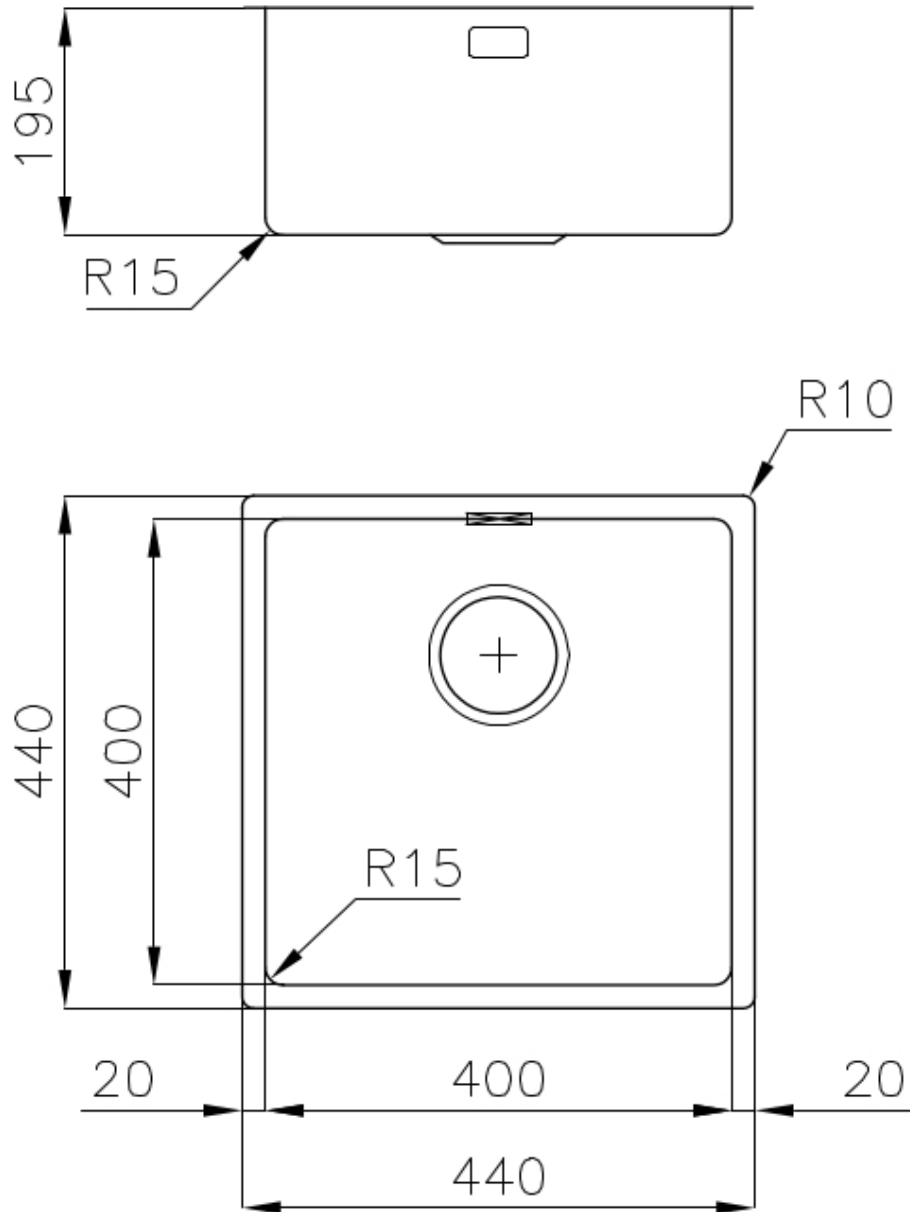

### 细节

材料 AISI 304 不锈钢

染色 Gold

表面处理 PVD

质地 Vintage

边型和安装方式 台下

底座 45 cm

尺寸 440x440 mm

标准配件 固定钩, 垫圈, 下水器, 溢水口和虹吸管, 纸板盒包装

龙头孔 无定位孔

安装孔 [View technical data sheet](#)

---

下水器 否

---

高度 44 cm

---

盆内尺寸 400x400mm

---

单槽/双槽 单槽

---

下水组件 3,5" 下水器

---

---

小倒角 具有现代设计和更大容量的方形碗，具有最小的美观性和极高的实用性。

---

溢水口 溢水口是Foster水槽上的一项安全措施，可以防止疏忽时水的溢出。方形溢水解决方案，具有简约的方形，更加美观大方。

---

高厚度 1mm厚的钢。相当大的厚度，保证了最大的坚固性和耐用性。

---

Cut out size  
Dimensioni per foratura top