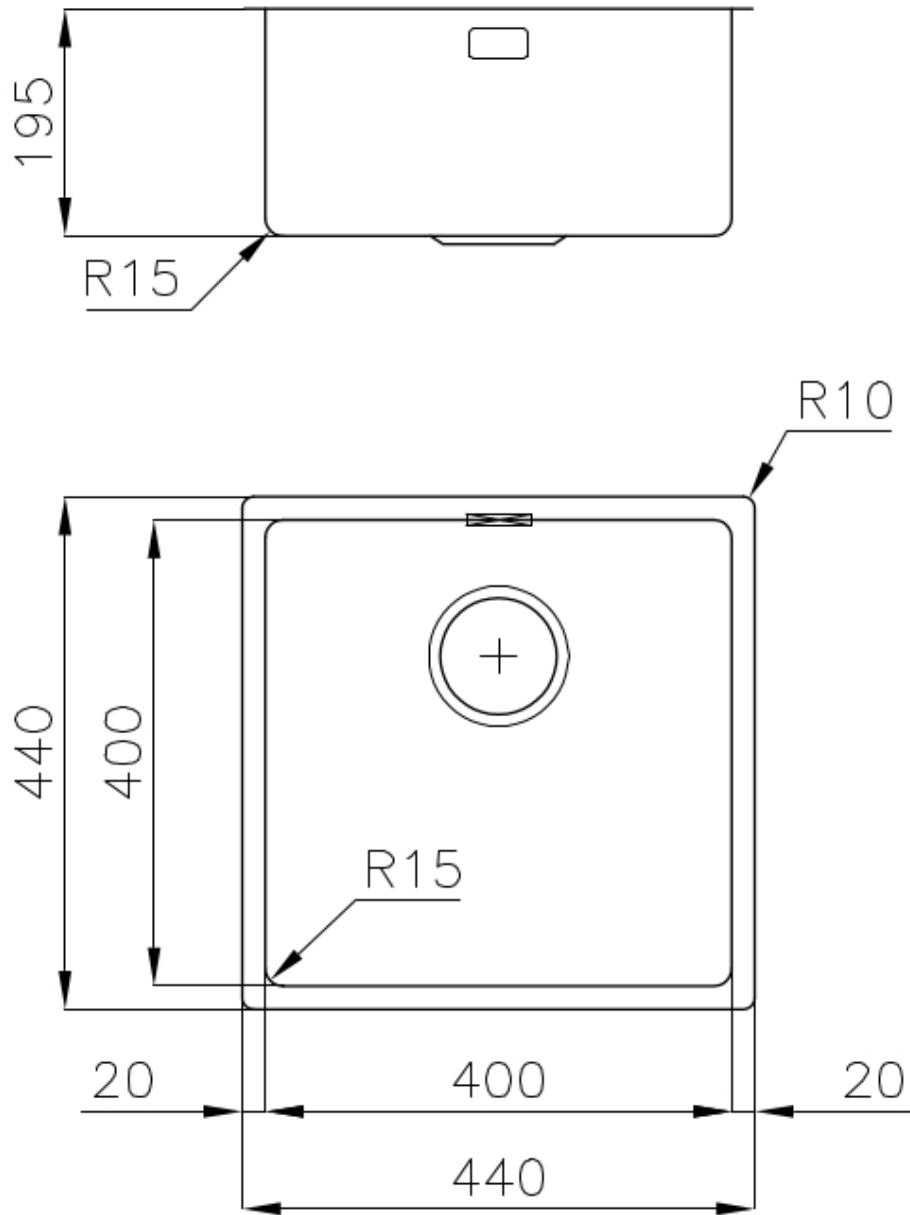

水槽 KE Filotop

水槽

: 2156 050

细节

材料	AISI 304 不锈钢
表面处理	拉丝 Foster
质地	拉丝 Foster
边型和安装方式	平嵌
底座	45 cm
尺寸	440x440 mm
标准配件	固定钩, 垫圈, 下水器, 溢水口和虹吸管, 纸板盒包装
龙头孔	无定位孔
安装孔	View technical data sheet

下水器 否

高度 44 cm

盆内尺寸 400x400mm

单槽/双槽 单槽

下水组件 3,5" 下水器

特点

3.5" 下水器提篮 Foster®水槽均配备了3.5"下水器，有可防止固体颗粒流入下水器的实用篮式塞。3.5"下水器允许使用Foster®碎渣机，可与所有型号兼容。

小倒角 具有现代设计和更大容量的方形碗，具有最小的美观性和极高的实用性。

溢水口 溢水口是Foster水槽上的一项安全措施，可以防止疏忽时水的溢出。方形溢水解决方案，具有简约的方形，更加美观大方。

高厚度 1mm厚的钢。相当大的厚度，保证了最大的坚固性和耐用性。

Intaglio per il troppo-pieno
Recess for housing the over-flow

- Built-in cut out for FTS – Foratura per installazione FTS

OPTIONAL ACCESSORIES

HPDE Twin 砧板

HPDE 砧板

Twin 伊罗科木砧板