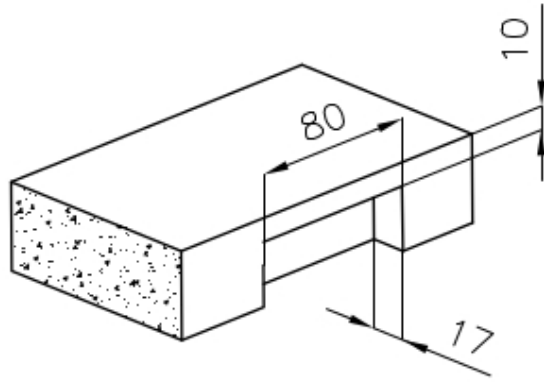

水槽 KE Filotop

水槽

: 2156 050

细节

材料	AISI 304 不锈钢
表面处理	拉丝 Foster
质地	拉丝 Foster
边型和安装方式	平嵌
底座	45 cm
尺寸	440x440 mm
标准配件	固定钩, 垫圈, 下水器, 溢水口和虹吸管, 纸板盒包装
龙头孔	无定位孔
安装孔	View technical data sheet

下水器 否

高度 44 cm

盆内尺寸 400x400mm

单槽/双槽 单槽

下水组件 3,5" 下水器

特点

3.5" 下水器提篮 Foster®水槽均配备了3.5"下水器，有可防止固体颗粒流入下水器的实用篮式塞。3.5"下水器允许使用Foster®碎渣机，可与所有型号兼容。

小倒角 具有现代设计和更大容量的方形碗，具有最小的美观性和极高的实用性。

溢水口 溢水口是Foster水槽上的一项安全措施，可以防止疏忽时水的溢出。方形溢水解决方案，具有简约的方形，更加美观大方。

高厚度 1mm厚的钢。相当大的厚度，保证了最大的坚固性和耐用性。

Intaglio per il troppo-pieno
Recess for housing the over-flow

- Built-in cut out for FTS – Foratura per installazione FTS

OPTIONAL ACCESSORIES

HPDE Twin 砧板

HPDE 砧板

Twin 伊罗科木砧板