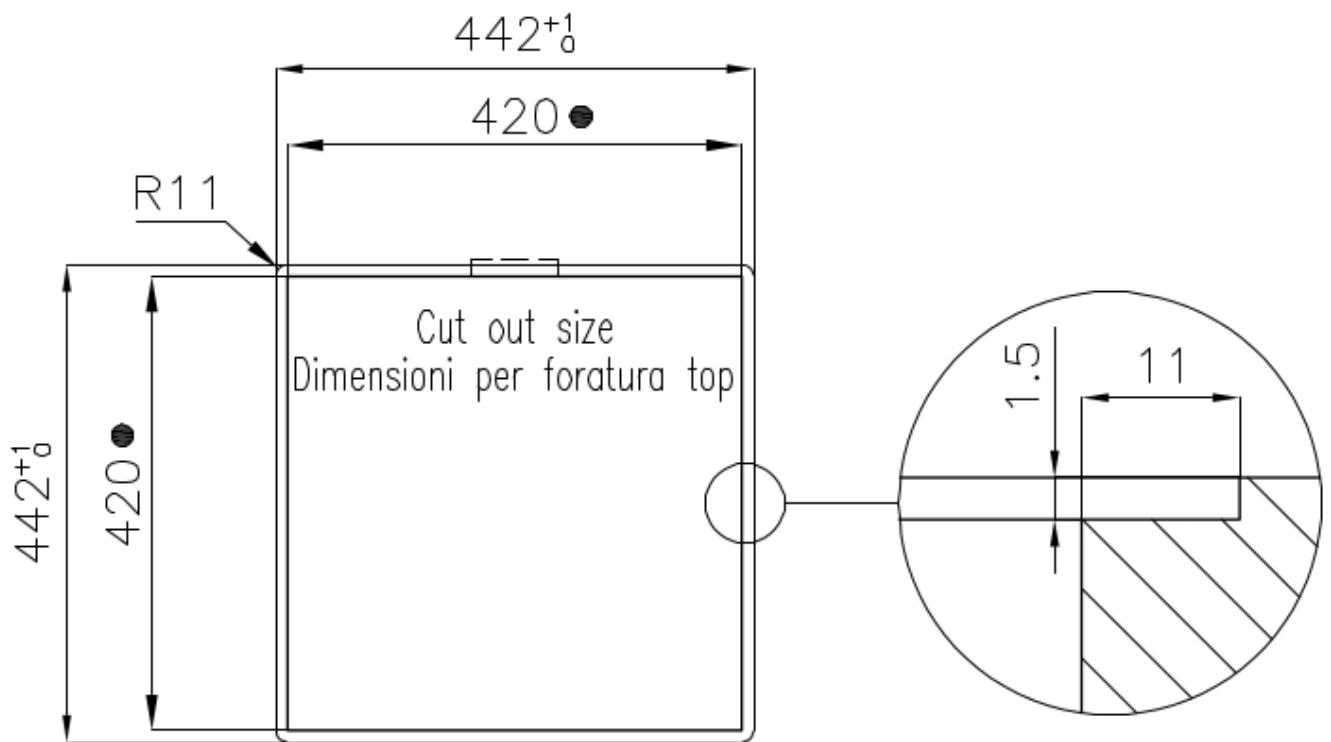

水槽 KE Filotop

水槽

: 2156 050

细节

材料	AISI 304 不锈钢
表面处理	拉丝 Foster
质地	拉丝 Foster
边型和安装方式	平嵌
底座	45 cm
尺寸	440x440 mm
标准配件	固定钩, 垫圈, 下水器, 溢水口和虹吸管, 纸板盒包装
龙头孔	无定位孔
安装孔	View technical data sheet

下水器 否

高度 44 cm

盆内尺寸 400x400mm

单槽/双槽 单槽

下水组件 3,5" 下水器

特点

3.5" 下水器提篮 Foster®水槽均配备了3.5"下水器，有可防止固体颗粒流入下水器的实用篮式塞。3.5"下水器允许使用Foster®碎渣机，可与所有型号兼容。

小倒角 具有现代设计和更大容量的方形碗，具有最小的美观性和极高的实用性。

溢水口 溢水口是Foster水槽上的一项安全措施，可以防止疏忽时水的溢出。方形溢水解决方案，具有简约的方形，更加美观大方。

高厚度 1mm厚的钢。相当大的厚度，保证了最大的坚固性和耐用性。

Intaglio per il troppo-pieno
Recess for housing the over-flow

- Built-in cut out for FTS – Foratura per installazione FTS

OPTIONAL ACCESSORIES

HPDE Twin 砧板

HPDE 砧板

Twin 伊罗科木砧板