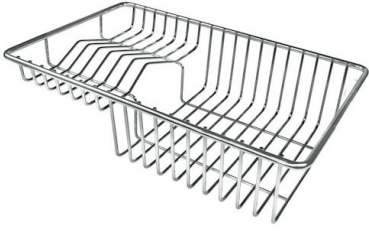

水槽 KE - R15 Vintage

水槽

: 2155 880

细节

材料	AISI 304 不锈钢
质地	Vintage
边型和安装方式	台下
底座	60 cm
尺寸	540x440 mm
标准配件	固定钩, 垫圈, 下水器, 溢水口和虹吸管, 纸板盒包装
龙头孔	无定位孔
安装孔	View technical data sheet
下水器	否

xo 54 cm

盆内尺寸 500x400mm

单槽/双槽 单槽

下水组件 3,5" 下水器

特点

老式 复古外观赋予产品长久而优雅的外观，形成了不怕刮擦的表面。

3.5" 下水器提篮 Foster®水槽均配备了3.5"下水器，有可防止固体颗粒流入下水器的实用篮式塞。3.5"下水器允许使用Foster®碎渣机，可与所有型号兼容。

小倒角 具有现代设计和更大容量的方形碗，具有最小的美观性和极高的实用性。

溢水口 溢水口是Foster水槽上的一项安全措施，可以防止疏忽时水的溢出。方形溢水解决方案，具有简约的方形，更加美观大方。

高厚度 1mm厚的钢。相当大的厚度，保证了最大的坚固性和耐用性。

Cut out size
Dimensioni per foratura top

OPTIONAL ACCESSORIES

HPDE Twin 砧板

HPDE 砧板

Twin 伊罗科木砧板

不锈钢爪篱

不锈钢篮

不锈钢背板

不锈钢背板

带不锈钢沥水篮的伊罗科木砧板

滑动伊罗科木砧板

玻璃砧板

白托盘

白篮

不锈钢背板