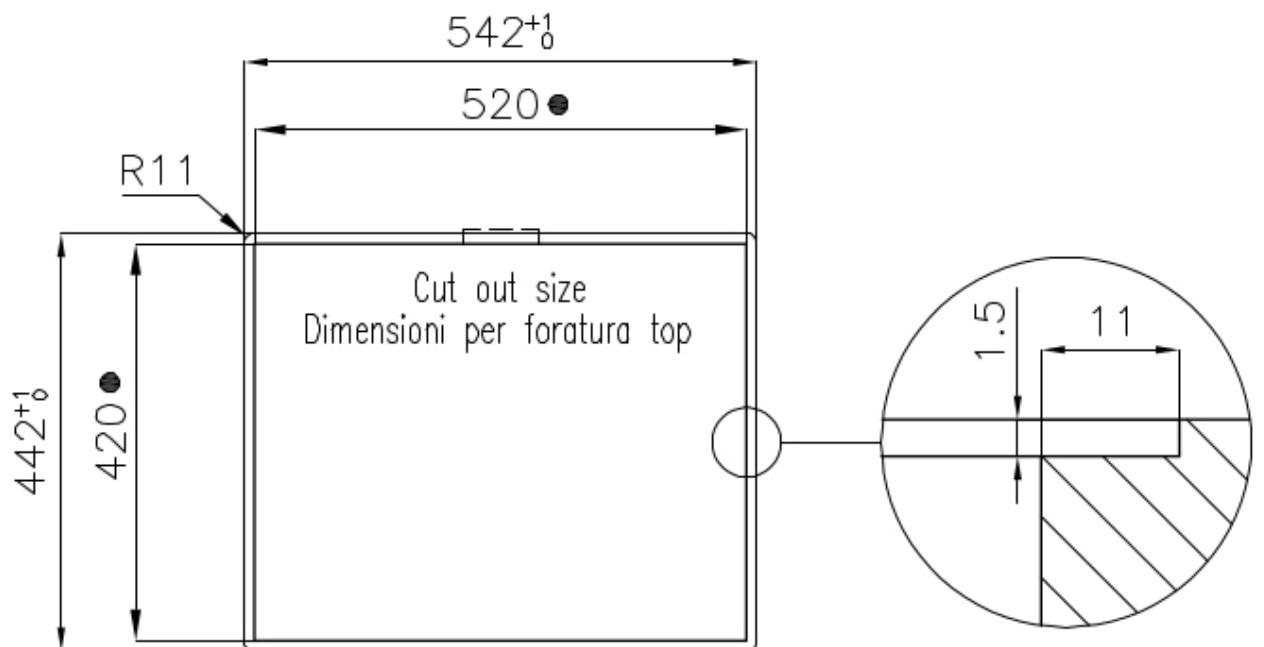

边型和安装方式 平嵌

底座 60 cm

尺寸 540x440 mm

标准配件 固定钩, 垫圈, 下水器, 溢水口和虹吸管, 纸板盒包装

龙头孔 无定位孔

安装孔 [View technical data sheet](#)

下水器 否

高度 54 cm

盆内尺寸 500x400mm

单槽/双槽 单槽

下水组件 3,5" 下水器

特点

3.5" 下水器提篮 Foster®水槽均配备了3.5"下水器，有可防止固体颗粒流入下水器的实用篮式塞。3.5"下水器允许使用Foster®碎渣机，可与所有型号兼容。

小倒角 具有现代设计和更大容量的方形碗，具有最小的美观性和极高的实用性。

枪黑色 Gun Metal表面处理是通过采用称为PVD（物理气相沉积）的物理工艺处理钢而获得的，该工艺将贵金属颗粒沉积在表面上，从而具有独特着色，并改善了钢的机械性能，从而更耐冲击和耐刮擦。

溢水口 溢水口是Foster水槽上的一项安全措施，可以防止疏忽时水的溢出。方形溢水解决方案，具有简约的方形，更加美观大方。

老式PVD 久负盛名的PVD表面处理与对Vintage表面处理细节的关注相结合，创造出独特的优雅感。

高厚度 1mm厚的钢。相当大的厚度，保证了最大的坚固性和耐用性。

Intaglio per il troppo-pieno
Recess for housing the over-flow