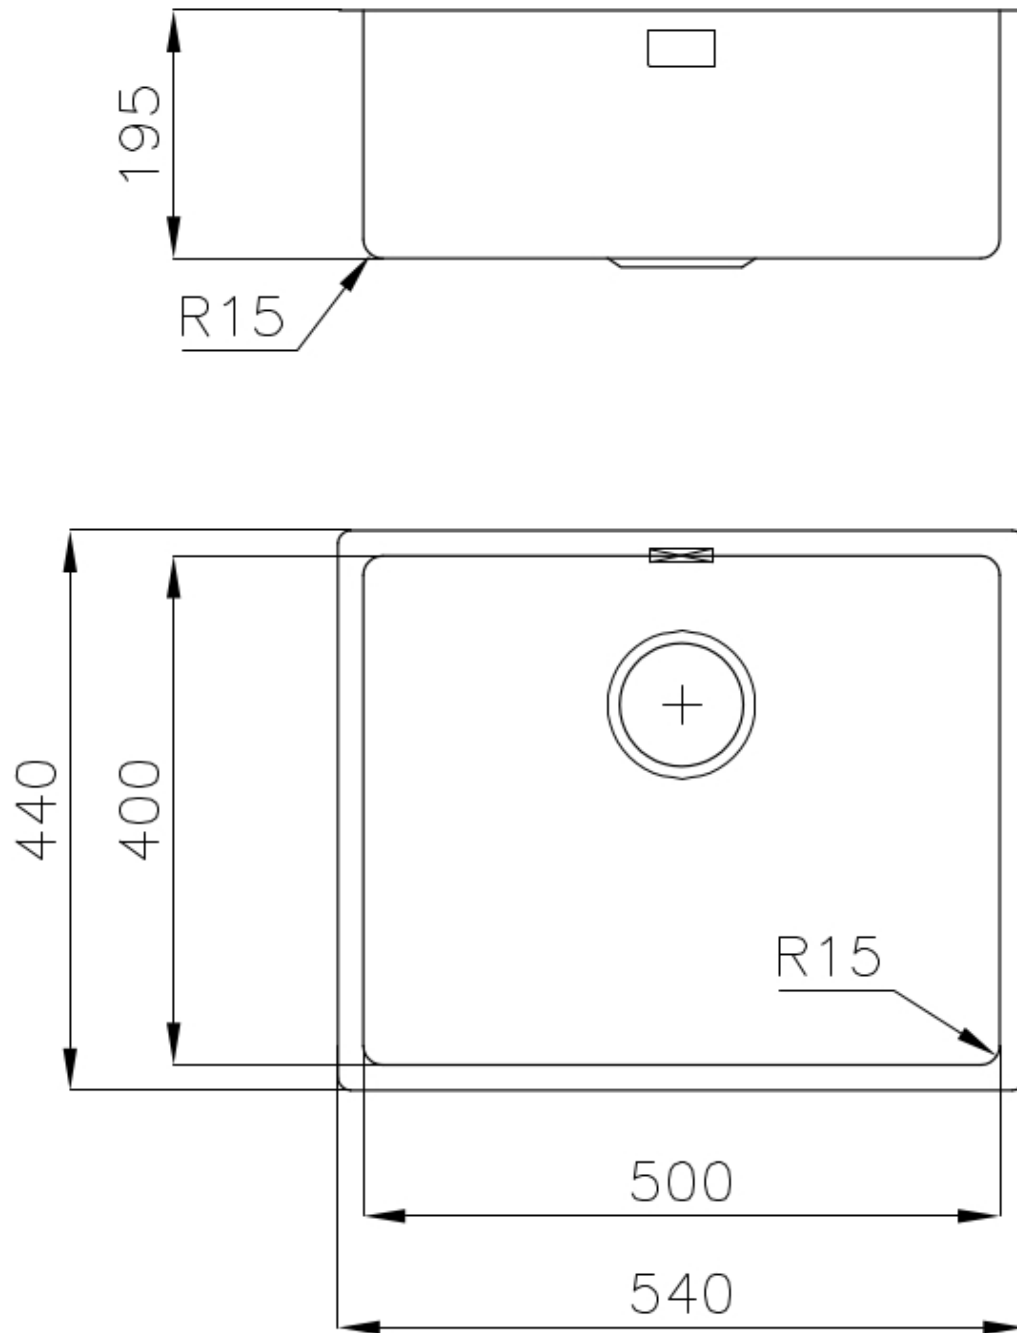

边型和安装方式 平嵌

底座 60 cm

尺寸 540x440 mm

标准配件 固定钩, 垫圈, 下水器, 溢水口和虹吸管, 纸板盒包装

龙头孔 无定位孔

安装孔 [View technical data sheet](#)

下水器 否

高度 54 cm

盆内尺寸 500x400mm

单槽/双槽 单槽

下水组件 3,5" 下水器

特点

3.5" 下水器提篮 Foster®水槽均配备了3.5"下水器，有可防止固体颗粒流入下水器的实用篮式塞。3.5"下水器允许使用Foster®碎渣机，可与所有型号兼容。

小倒角 具有现代设计和更大容量的方形碗，具有最小的美观性和极高的实用性。

枪黑色 Gun Metal表面处理是通过采用称为PVD（物理气相沉积）的物理工艺处理钢而获得的，该工艺将贵金属颗粒沉积在表面上，从而具有独特着色，并改善了钢的机械性能，从而更耐冲击和耐刮擦。

溢水口 溢水口是Foster水槽上的一项安全措施，可以防止疏忽时水的溢出。方形溢水解决方案，具有简约的方形，更加美观大方。

老式PVD 久负盛名的PVD表面处理与对Vintage表面处理细节的关注相结合，创造出独特的优雅感。

高厚度 1mm厚的钢。相当大的厚度，保证了最大的坚固性和耐用性。

Intaglio per il troppo-pieno
Recess for housing the over-flow