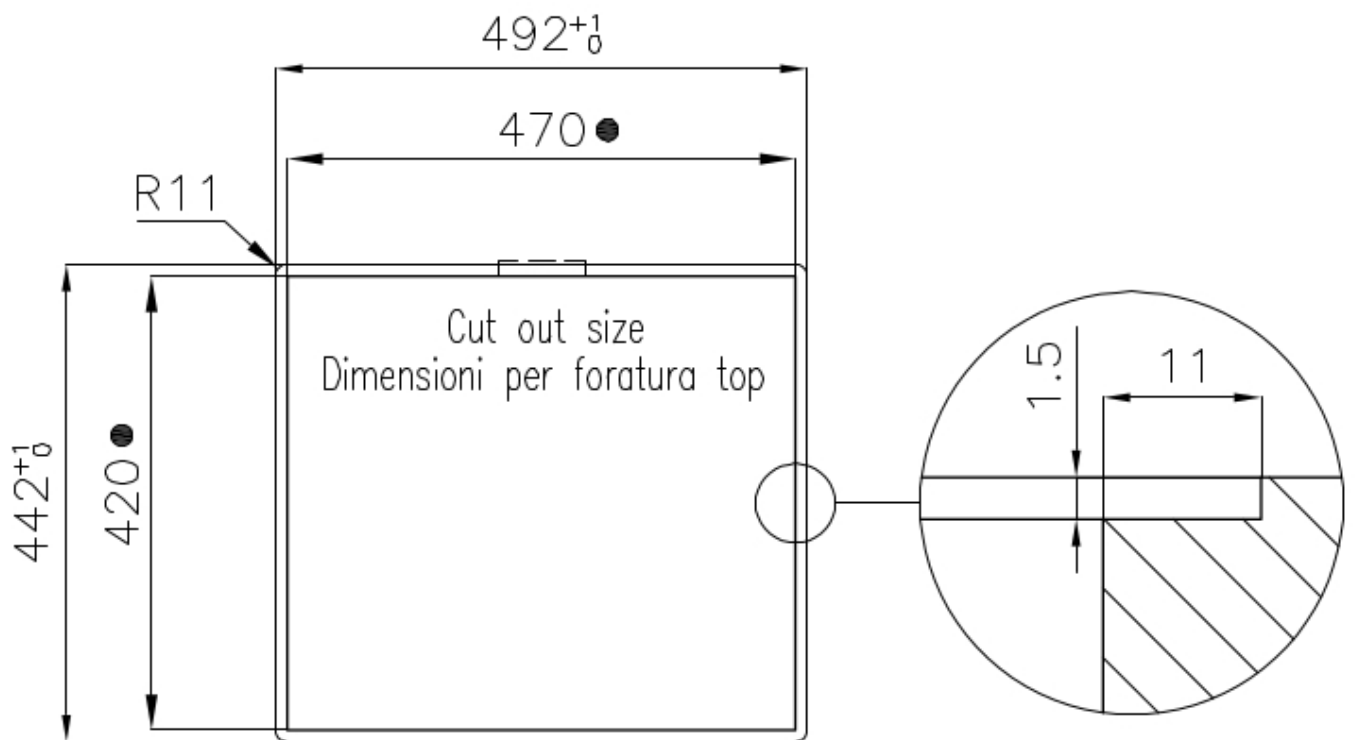

### 细节

材料	AISI 304 不锈钢
表面处理	拉丝 Foster
质地	拉丝 Foster
边型和安装方式	平嵌
底座	60 cm
尺寸	490x440 mm
标准配件	固定钩, 垫圈, 下水器, 溢水口和虹吸管, 纸板盒包装
龙头孔	无定位孔
安装孔	<a href="#">View technical data sheet</a>

下水器 否

---

高度 49 cm

---

盆内尺寸 450x400mm

---

**高厚度** 1mm厚的钢。相当大的厚度，保证了最大的坚固性和耐用性。

---

Intaglio per il troppo-pieno  
Recess for housing the over-flow

- Built-in cut out for FTS – Foratura per installazione FTS