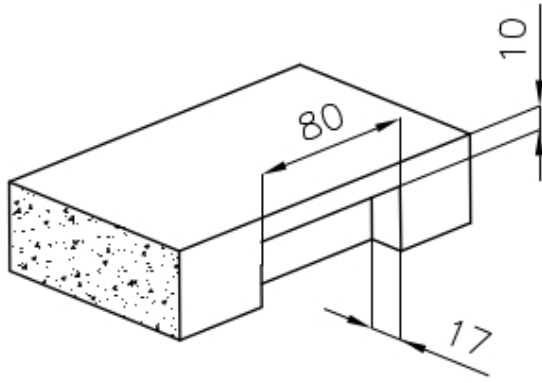

### 细节

材料	AISI 304 不锈钢
表面处理	拉丝 Foster
质地	拉丝 Foster
边型和安装方式	平嵌
底座	60 cm
尺寸	490x440 mm
标准配件	固定钩, 垫圈, 下水器, 溢水口和虹吸管, 纸板盒包装
龙头孔	无定位孔
安装孔	<a href="#">View technical data sheet</a>

下水器 否

---

高度 49 cm

---

盆内尺寸 450x400mm

---

单槽/双槽 单槽

---

下水组件 3,5" 下水器

---

## 特点

**3.5" 下水器提篮** Foster®水槽均配备了3.5"下水器，有可防止固体颗粒流入下水器的实用篮式塞。3.5"下水器允许使用Foster®碎渣机，可与所有型号兼容。

---

**小倒角** 具有现代设计和更大容量的方形碗，具有最小的美观性和极高的实用性。

---

**溢水口** 溢水口是Foster水槽上的一项安全措施，可以防止疏忽时水的溢出。方形溢水解决方案，具有简约的方形，更加美观大方。

---

**高厚度** 1mm厚的钢。相当大的厚度，保证了最大的坚固性和耐用性。

---

Intaglio per il troppo-pieno  
Recess for housing the over-flow

- Built-in cut out for FTS – Foratura per installazione FTS