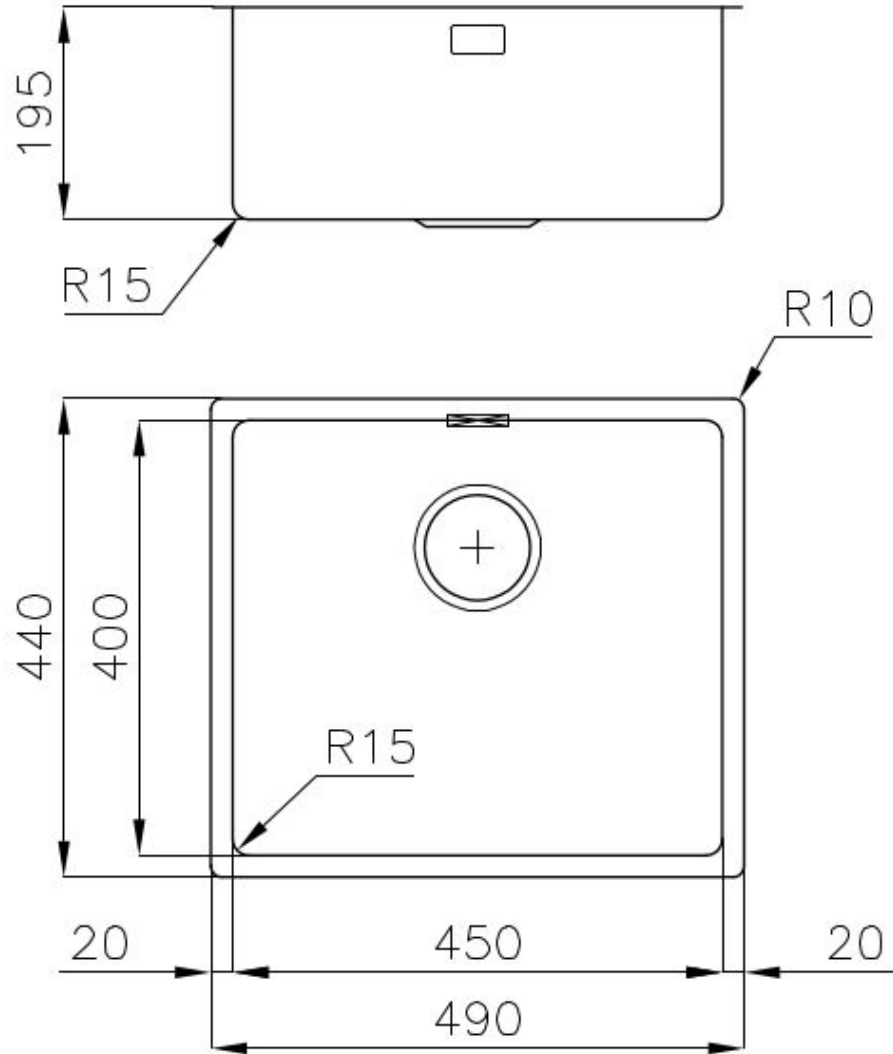

### 细节

材料	AISI 304 不锈钢
表面处理	拉丝 Foster
质地	拉丝 Foster
边型和安装方式	平嵌
底座	60 cm
尺寸	490x440 mm
标准配件	固定钩, 垫圈, 下水器, 溢水口和虹吸管, 纸板盒包装
龙头孔	无定位孔
安装孔	<a href="#">View technical data sheet</a>

下水器 否

---

高度 49 cm

---

盆内尺寸 450x400mm

---

单槽/双槽 单槽

---

下水组件 3,5" 下水器

---

## 特点

**3.5" 下水器提篮** Foster®水槽均配备了3.5"下水器，有可防止固体颗粒流入下水器的实用篮式塞。3.5"下水器允许使用Foster®碎渣机，可与所有型号兼容。

---

**小倒角** 具有现代设计和更大容量的方形碗，具有最小的美观性和极高的实用性。

---

**溢水口** 溢水口是Foster水槽上的一项安全措施，可以防止疏忽时水的溢出。方形溢水解决方案，具有简约的方形，更加美观大方。

---

**高厚度** 1mm厚的钢。相当大的厚度，保证了最大的坚固性和耐用性。

---

Intaglio per il troppo-pieno  
Recess for housing the over-flow

- Built-in cut out for FTS – Foratura per installazione FTS