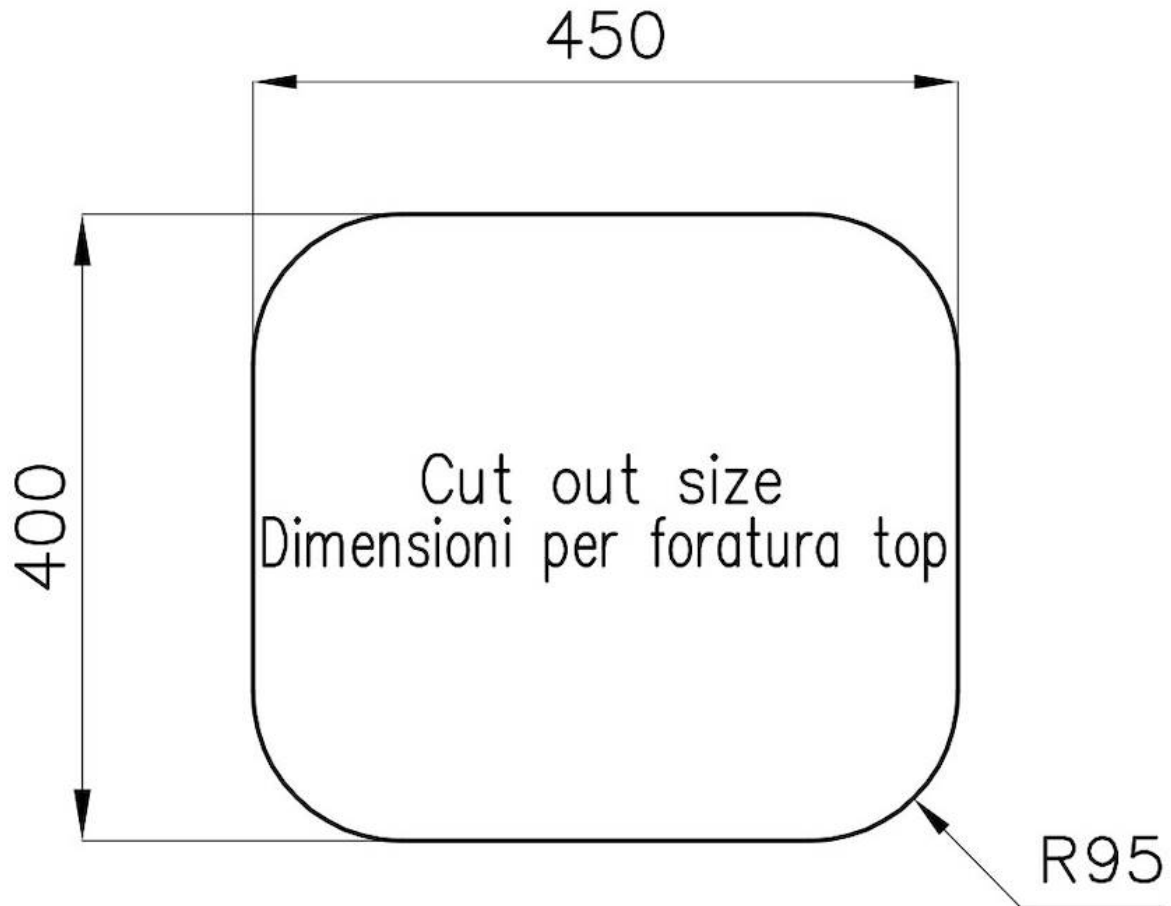

水槽 Big Bowl

水槽

: 1811 050

细节

材料	AISI 304 不锈钢
表面处理	拉丝 Foster
质地	拉丝 Foster
边型和安装方式	台下
底座	60 cm
尺寸	475x425 mm
标准配件	固定钩, 垫圈, 下水器, 溢水口和虹吸管, 纸板盒包装
龙头孔	无定位孔
安装孔	View technical data sheet

下水器 否

高度 47 cm

盆内尺寸 450x400mm

单槽/双槽 单槽

下水组件 3,5" 下水器

特点

3.5" 下水器提篮

Foster®水槽均配备了3.5"下水器，有可防止固体颗粒流入下水器的实用篮式塞。3.5"下水器允许使用Foster®碎渣机，可与所有型号兼容。

OPTIONAL ACCESSORIES

HPDE 砧板

不锈钢背板