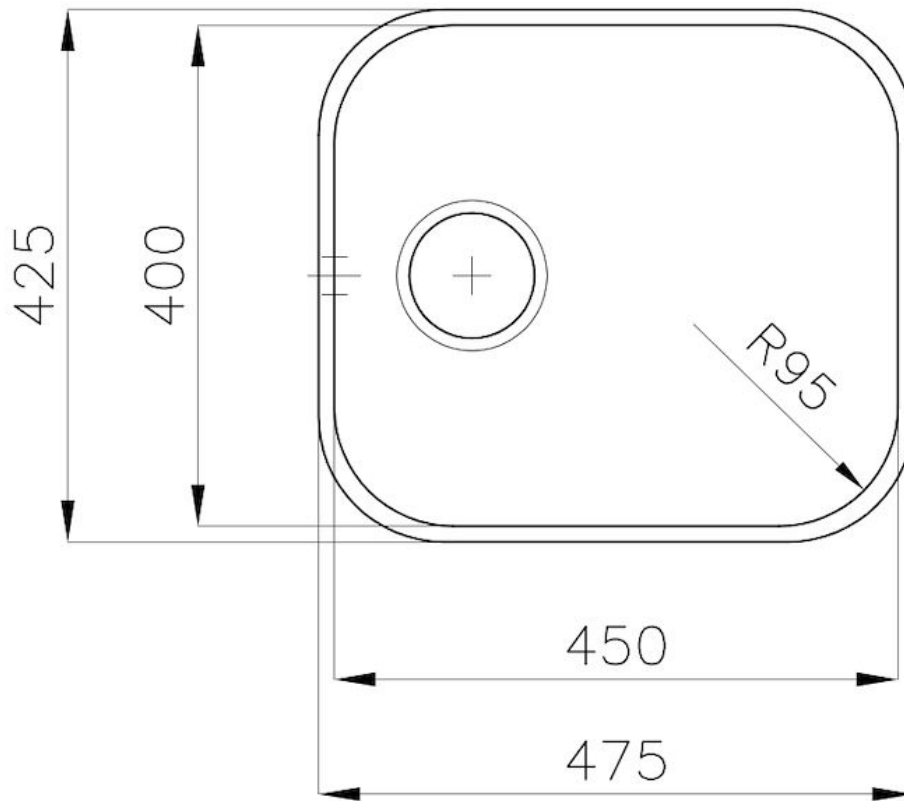

水槽 Big Bowl

水槽

: 1811 050

细节

材料	AISI 304 不锈钢
表面处理	拉丝 Foster
质地	拉丝 Foster
边型和安装方式	台下
底座	60 cm
尺寸	475x425 mm
标准配件	固定钩, 垫圈, 下水器, 溢水口和虹吸管, 纸板盒包装
龙头孔	无定位孔
安装孔	View technical data sheet

下水器 否

高度 47 cm

盆内尺寸 450x400mm

单槽/双槽 单槽

下水组件 3,5" 下水器

特点

3.5" 下水器提篮

Foster®水槽均配备了3.5"下水器，有可防止固体颗粒流入下水器的实用篮式塞。3.5"下水器允许使用Foster®碎渣机，可与所有型号兼容。

OPTIONAL ACCESSORIES

HPDE 砧板

不锈钢背板