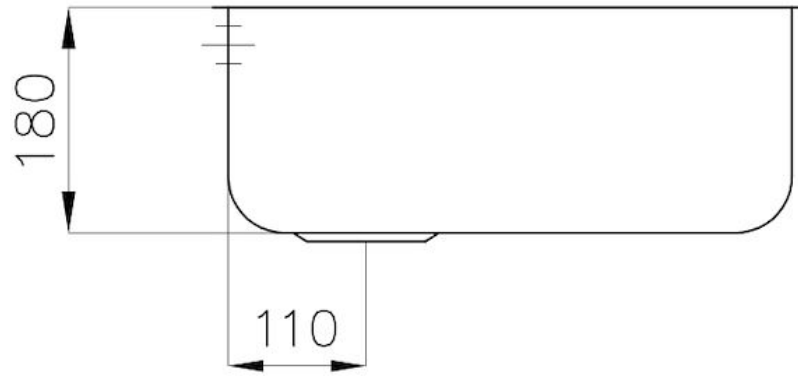

水槽 Big Bowl

水槽

: 1811 050

细节

材料	AISI 304 不锈钢
表面处理	拉丝 Foster
质地	拉丝 Foster
边型和安装方式	台下
底座	60 cm
尺寸	475x425 mm
标准配件	固定钩, 垫圈, 下水器, 溢水口和虹吸管, 纸板盒包装
龙头孔	无定位孔
安装孔	View technical data sheet

下水器 否

高度 47 cm

盆内尺寸 450x400mm

单槽/双槽 单槽

下水组件 3,5" 下水器

特点

3.5" 下水器提篮

Foster®水槽均配备了3.5"下水器，有可防止固体颗粒流入下水器的实用篮式塞。3.5"下水器允许使用Foster®碎渣机，可与所有型号兼容。

OPTIONAL ACCESSORIES

HPDE 砧板

不锈钢背板