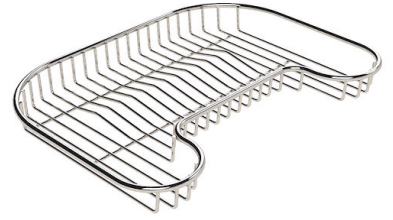

水槽 Tornado

水槽

: 1679 860

细节

材料	AISI 304 不锈钢
表面处理	拉丝 Foster
质地	拉丝 Foster
边型和安装方式	台下
底座	80 cm
尺寸	816x524 mm
标准配件	固定钩, 垫圈, 下水器, 溢水口和虹吸管, 纸板盒包装
龙头孔	2个定位孔 - 根据要求提供第三个孔
安装孔	View technical data sheet

下水器 否

高度 82 cm

盆内尺寸 730x440mm

单槽/双槽 单槽

下水组件 自动下水器 (PR)

特点

3.5" 下水器提篮 Foster®水槽均配备了3.5"下水器，有可防止固体颗粒流入下水器的实用篮式塞。3.5"下水器允许使用Foster®碎渣机，可与所有型号兼容。

双龙头孔 龙头安装区配备了两个龙头安装孔。在第二个孔中，可以安装自动排水管的遥控器，或者，一个实用的肥皂分配器。

可提供第二/第三个孔 水槽可根据需要定制额外的龙头安装孔，用于双孔龙头、有遥控的排水管或皂液器。这些位置在图中以虚线孔表示。

深盆 得益于先进的生产技术，该洗碗盆的重要深度超过20厘米，可以在所有洗涤操作中提供极大的灵活性和实用性。

自动下水器 提供带有圆形遥控旋钮的垃圾配件；实用的配件，无需弄湿即可将水从碗中沥干。

高厚度 1mm厚的钢。相当大的厚度，保证了最大的坚固性和耐用性。

EQUIPMENT

自动下水

OPTIONAL ACCESSORIES

Twin 伊罗科木砧板

不锈钢爪篱

不锈钢背板

不锈钢背板

伊罗科木砧板

伊罗科木砧板

白托盘

白爪篱

提示：
附件**8100154**, **8154000** 只能搭配**8644003**使用

RECOMMENDED PAIRINGS