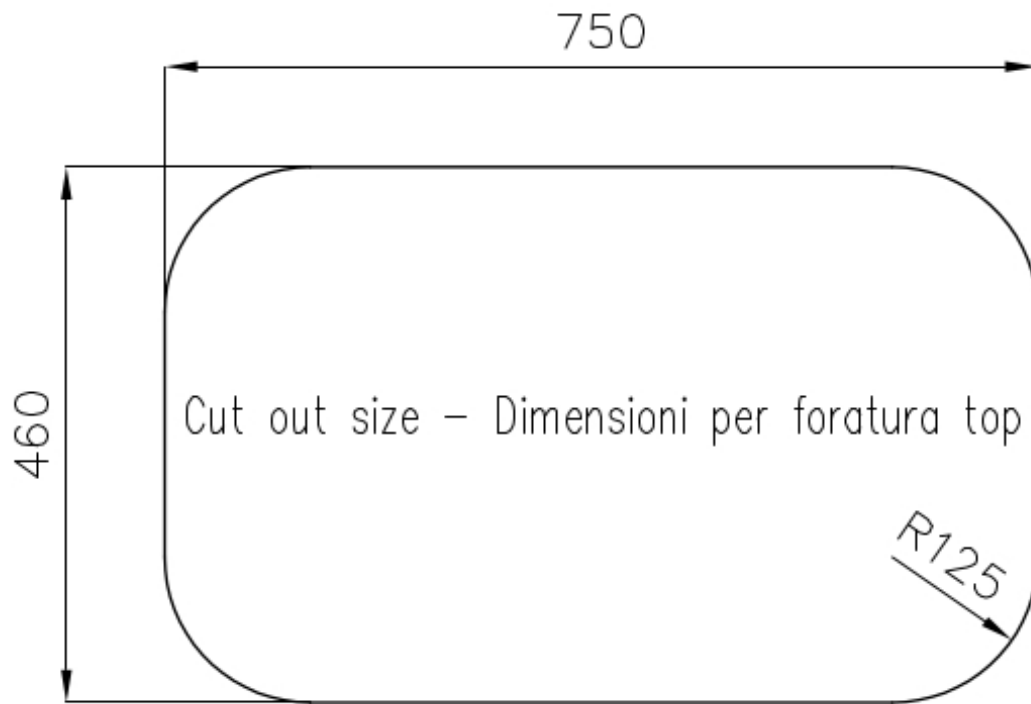

水槽 Tornado

水槽

: 1679 860

细节

材料	AISI 304 不锈钢
表面处理	拉丝 Foster
质地	拉丝 Foster
边型和安装方式	台下
底座	80 cm
尺寸	816x524 mm
标准配件	固定钩, 垫圈, 下水器, 溢水口和虹吸管, 纸板盒包装
龙头孔	2个定位孔 - 根据要求提供第三个孔
安装孔	View technical data sheet

下水器 否

高度 82 cm

盆内尺寸 730x440mm

单槽/双槽 单槽

下水组件 自动下水器 (PR)

特点

3.5" 下水器提篮 Foster®水槽均配备了3.5"下水器，有可防止固体颗粒流入下水器的实用篮式塞。3.5"下水器允许使用Foster®碎渣机，可与所有型号兼容。

双龙头孔 龙头安装区配备了两个龙头安装孔。在第二个孔中，可以安装自动排水管的遥控器，或者，一个实用的肥皂分配器。

可提供第二/第三个孔 水槽可根据需要定制额外的龙头安装孔，用于双孔龙头、有遥控的排水管或皂液器。这些位置在图中以虚线孔表示。

深盆 得益于先进的生产技术，该洗碗盆的重要深度超过20厘米，可以在所有洗涤操作中提供极大的灵活性和实用性。

自动下水器 提供带有圆形遥控旋钮的垃圾配件；实用的配件，无需弄湿即可将水从碗中沥干。

高厚度 1mm厚的钢。相当大的厚度，保证了最大的坚固性和耐用性。

EQUIPMENT

自动下水

OPTIONAL ACCESSORIES

Twin 伊罗科木砧板

不锈钢爪篱