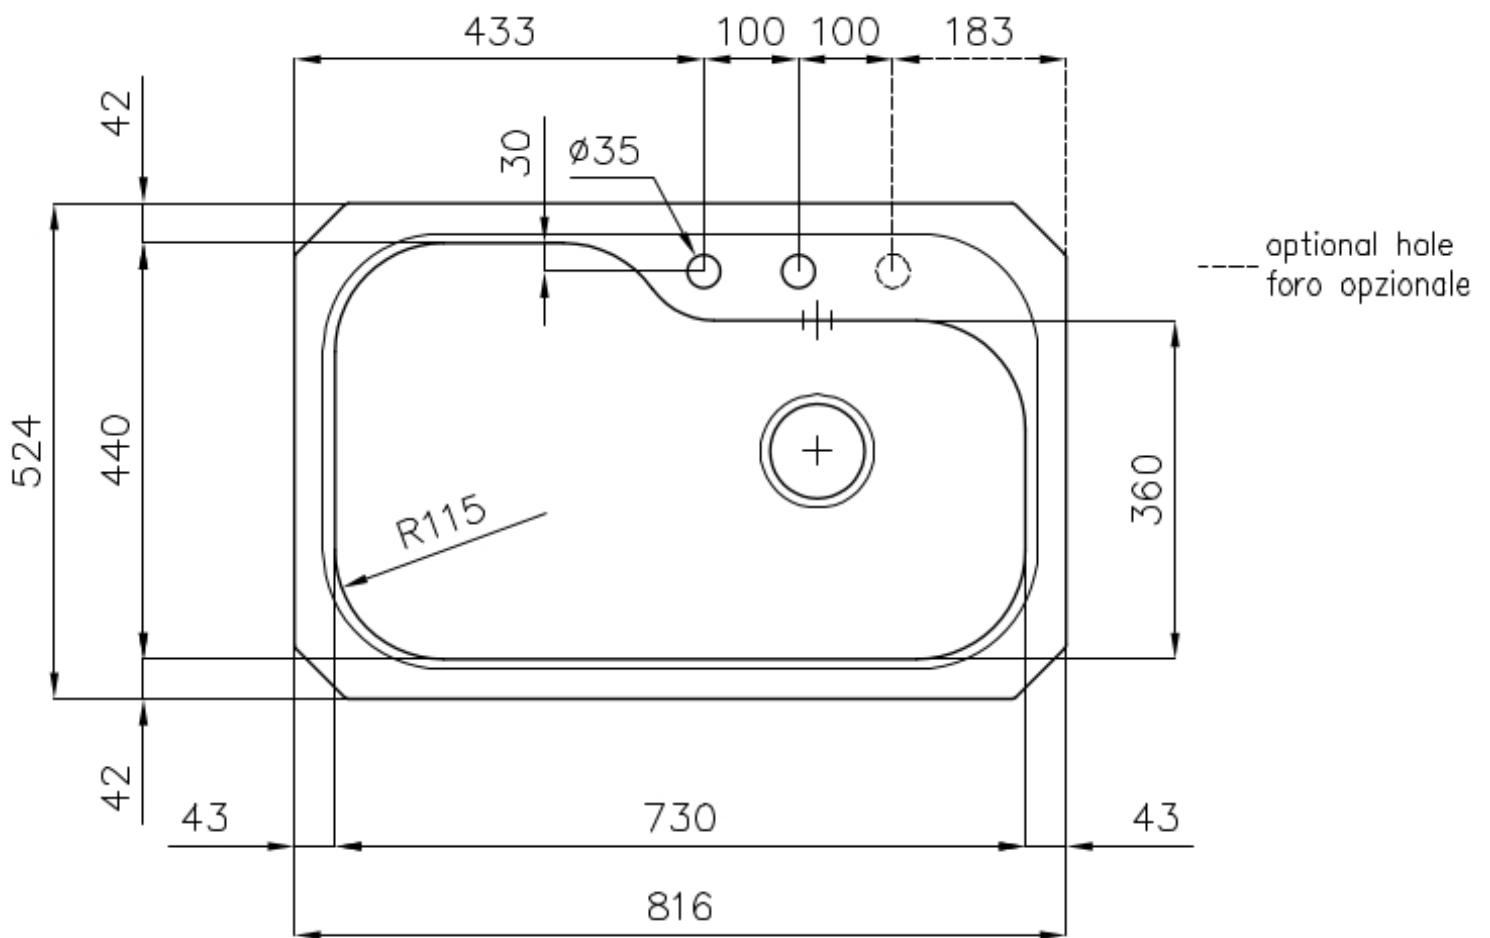

水槽 Tornado

水槽

: 1679 860

细节

材料	AISI 304 不锈钢
表面处理	拉丝 Foster
质地	拉丝 Foster
边型和安装方式	台下
底座	80 cm
尺寸	816x524 mm
标准配件	固定钩, 垫圈, 下水器, 溢水口和虹吸管, 纸板盒包装
龙头孔	2个定位孔 - 根据要求提供第三个孔
安装孔	View technical data sheet

下水器 否

高度 82 cm

盆内尺寸 730x440mm

单槽/双槽 单槽

下水组件 自动下水器 (PR)

特点

3.5" 下水器提篮 Foster®水槽均配备了3.5"下水器，有可防止固体颗粒流入下水器的实用篮式塞。3.5"下水器允许使用Foster®碎渣机，可与所有型号兼容。

双龙头孔 龙头安装区配备了两个龙头安装孔。在第二个孔中，可以安装自动排水管的遥控器，或者，一个实用的肥皂分配器。

可提供第二/第三个孔 水槽可根据需要定制额外的龙头安装孔，用于双孔龙头、有遥控的排水管或皂液器。这些位置在图中以虚线孔表示。

深盆 得益于先进的生产技术，该洗碗盆的重要深度超过20厘米，可以在所有洗涤操作中提供极大的灵活性和实用性。

自动下水器 提供带有圆形遥控旋钮的垃圾配件；实用的配件，无需弄湿即可将水从碗中沥干。

高厚度 1mm厚的钢。相当大的厚度，保证了最大的坚固性和耐用性。

EQUIPMENT

自动下水

OPTIONAL ACCESSORIES

Twin 伊罗科木砧板

不锈钢爪篱