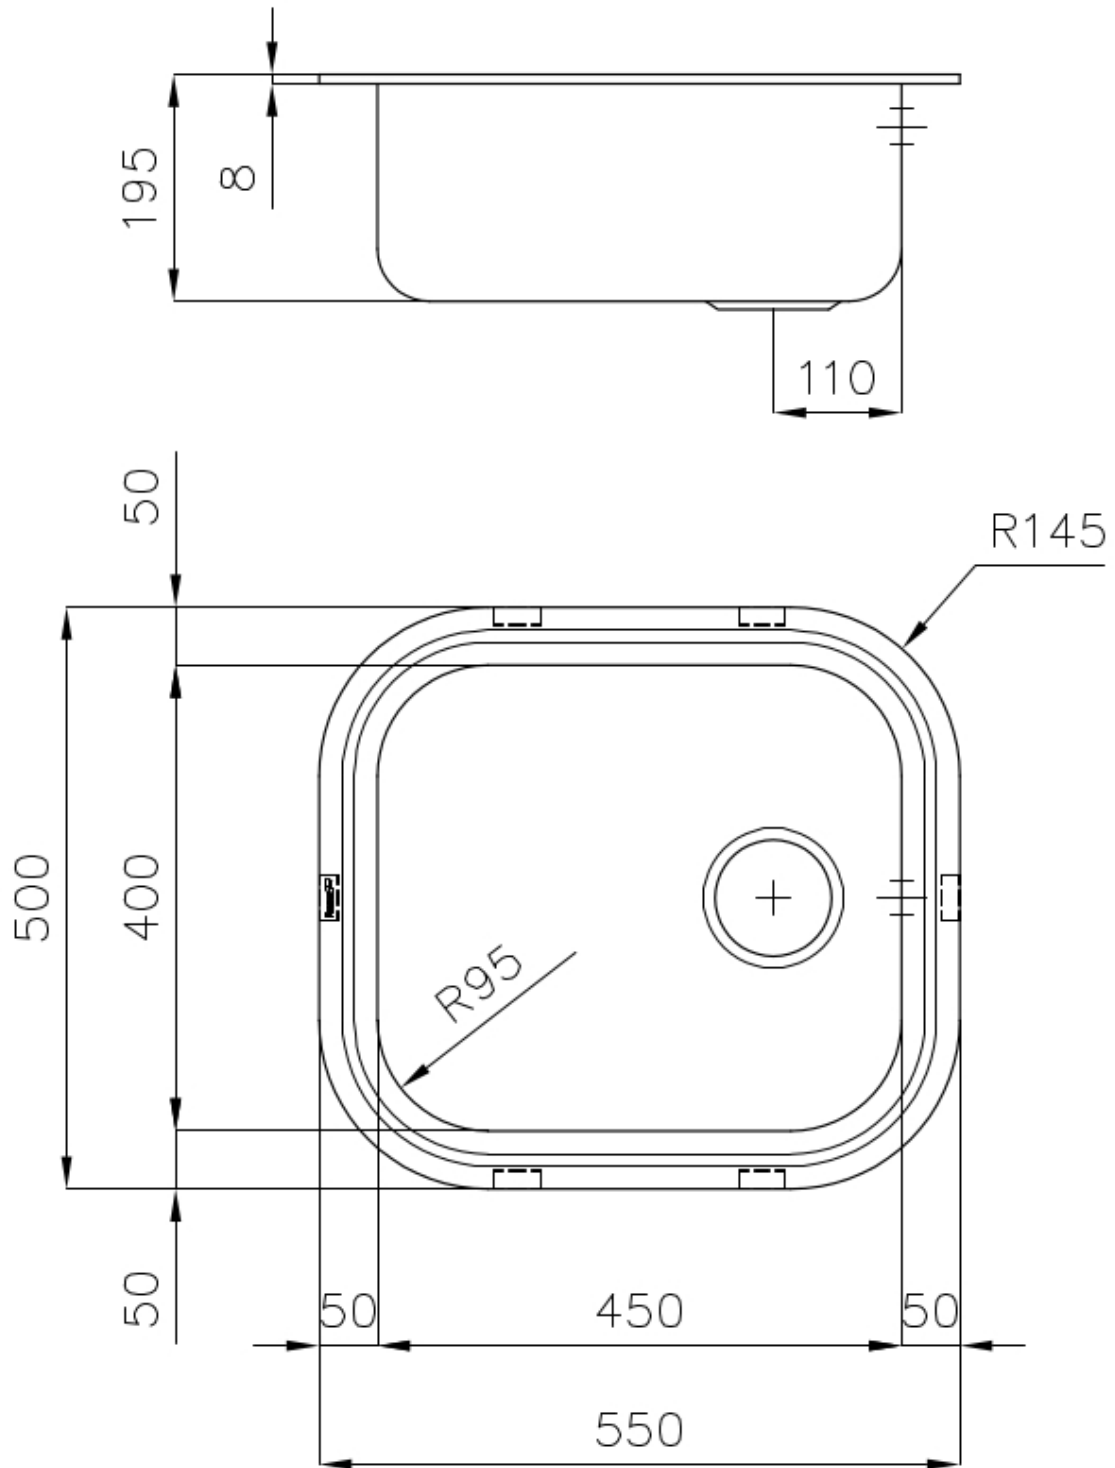

水槽 Big Bowl

水槽

: 1611 060

细节

材料	AISI 304 不锈钢
表面处理	拉丝 Foster
质地	拉丝 Foster
边型和安装方式	标准边 (8 mm)
底座	60 cm
尺寸	550x500 mm
标准配件	固定钩, 垫圈, 下水器, 溢水口和虹吸管, 纸板盒包装
龙头孔	无定位孔
安装孔	查看技术表

下水器 否

高度 55 cm

盆内尺寸 450x400mm

单槽/双槽 单槽

下水组件 3,5" 下水器

特点

3.5" 下水器提篮

Foster®水槽均配备了3.5"下水器，有可防止固体颗粒流入下水器的实用篮式塞。3.5"下水器允许使用Foster®碎渣机，可与所有型号兼容。

附加价值

Foster使用的钢板厚度高于市场普通水平。此外，源于我们长久的不锈钢生产工艺，我们的不锈钢制品质量更有，抗老化水平更佳。

OPTIONAL ACCESSORIES