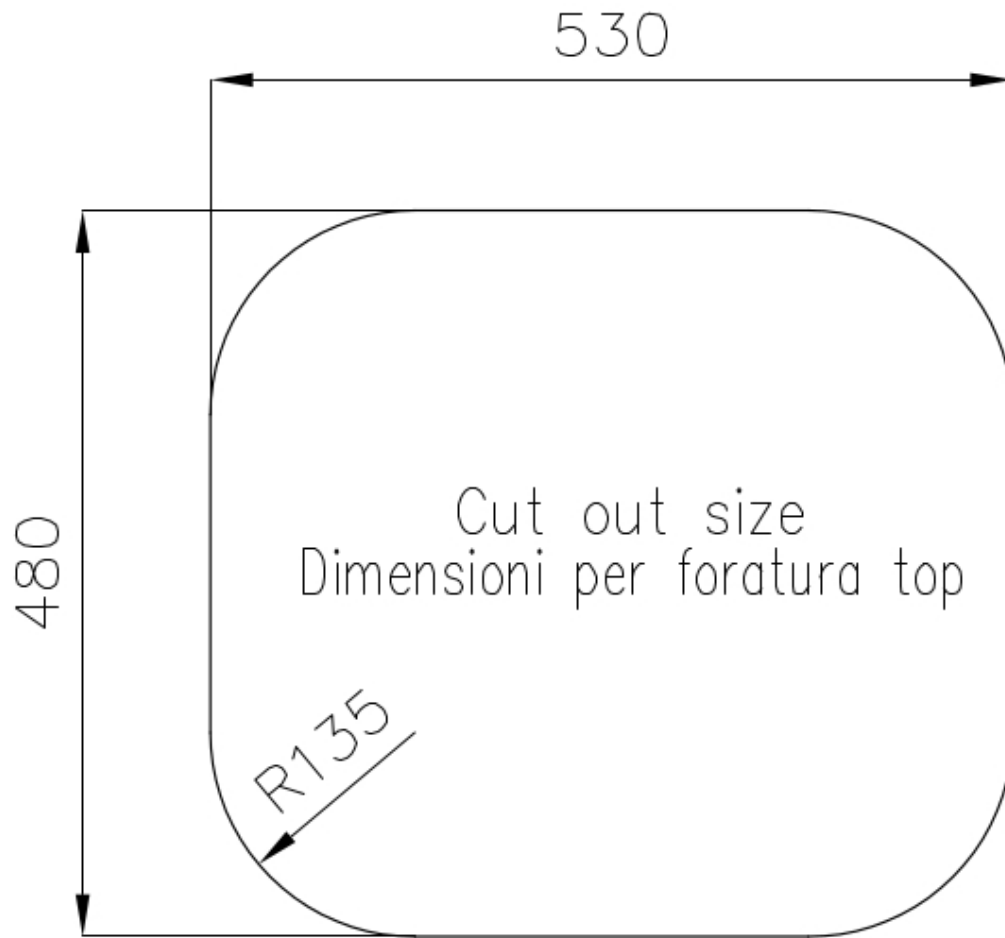

水槽 Big Bowl

水槽

: 1611 060

细节

材料	AISI 304 不锈钢
表面处理	拉丝 Foster
质地	拉丝 Foster
边型和安装方式	标准边 (8 mm)
底座	60 cm
尺寸	550x500 mm
标准配件	固定钩, 垫圈, 下水器, 溢水口和虹吸管, 纸板盒包装
龙头孔	无定位孔
安装孔	查看技术表

下水器 否

高度 55 cm

盆内尺寸 450x400mm

单槽/双槽 单槽

下水组件 3,5" 下水器

特点

3.5" 下水器提篮

Foster®水槽均配备了3.5"下水器，有可防止固体颗粒流入下水器的实用篮式塞。3.5"下水器允许使用Foster®碎渣机，可与所有型号兼容。

附加价值

Foster使用的钢板厚度高于市场普通水平。此外，源于我们长久的不锈钢生产工艺，我们的不锈钢制品质量更有，抗老化水平更佳。

OPTIONAL ACCESSORIES