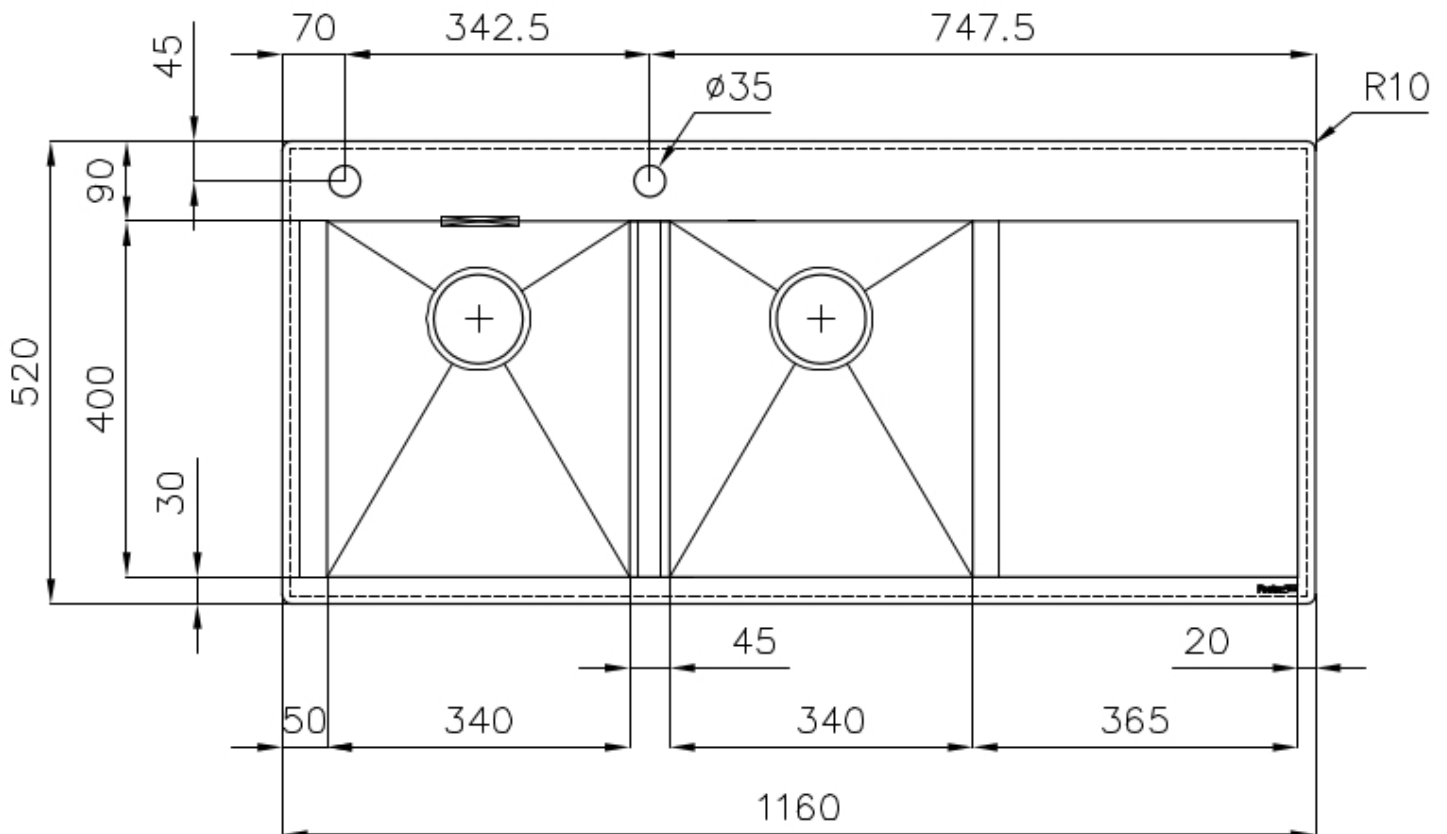

水槽 New Wave 1420 00x

水槽

: 1420 00x

1420 001 DX (右槽型)

1420 002 SX (左槽型)

细节

材料	AISI 304 不锈钢
表面处理	拉丝 Foster
质地	磨砂
底座	80 cm
边型和安装方式	平嵌
尺寸	1160x520 mm
标准配件	固定钩, 垫圈, 下水器, 溢水口和虹吸管, 纸板盒包装
龙头孔	2个定位孔
安装孔	View technical data sheet

下水器 是

高度 116 cm

盆内尺寸 340x400mm

单槽/双槽 双槽

下水组件 自动下水器 SPACE

特点

双龙头孔 龙头安装区配备了两个龙头安装孔。在第二个孔中，可以安装自动排水管的遥控器，或者，一个实用的肥皂分配器。

钻石型底部 排水是水槽的一项重要功能，在Foster产品中始终要小心处理。在具有平底的弯曲焊接水槽中，优雅的斜角确保适当的排水，有助于水流。

高厚度 1mm厚的钢。相当大的厚度，保证了最大的坚固性和耐用性。

new wave - 完美曲线 波浪纹是 新产品的独家特点，获得了著名的德国红点设计大奖(Red Dot Award)。这一蜿蜒曲折的元素，打破了简约风格的严谨性，使得它更加灵活。

自动下水器 提供带有圆形遥控旋钮的垃圾配件；实用的配件，无需弄湿即可将水从碗中沥干。

Space 下水器 SPACE不锈钢下水器的不锈钢盖子关闭了排水管，可隐藏任何残余物，将它们收集在下面的篮子里，令水槽显得格外优雅。SPACE还具有较小的占地面积，并且可以最佳地利用水槽下隔室。

方形水盆 - 0/9 度 Foster的方形水槽具有完美的垂直边缘，在底部有一个半径为9mm的弧度，便于清洁操作。

节省空间系统

下水器和虹吸管的设计目的是在水槽下方留出尽可能多的空间，如今对于这些单独的废物收集系统越来越有用。

溢水口

溢水口是Foster水槽上的一项安全措施，可以防止疏忽时水的溢出。方形溢水解决方案，具有简约的方形，更加美观大方。

Lavello New Wave cod. 1420/00*