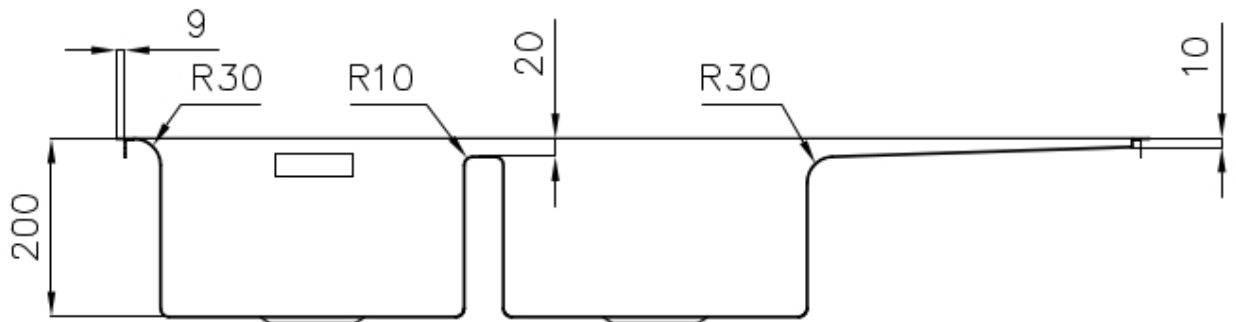

水槽 New Wave 1420 00x

水槽

: 1420 00x

1420 001 DX (右槽型)

1420 002 SX (左槽型)

细节

材料	AISI 304 不锈钢
表面处理	拉丝 Foster
质地	磨砂
底座	80 cm
边型和安装方式	平嵌
尺寸	1160x520 mm
标准配件	固定钩, 垫圈, 下水器, 溢水口和虹吸管, 纸板盒包装
龙头孔	2个定位孔
安装孔	View technical data sheet

下水器 是

高度 116 cm

盆内尺寸 340x400mm

单槽/双槽 双槽

下水组件 自动下水器 SPACE

特点

双龙头孔 龙头安装区配备了两个龙头安装孔。在第二个孔中，可以安装自动排水管的遥控器，或者，一个实用的肥皂分配器。

钻石型底部 排水是水槽的一项重要功能，在Foster产品中始终要小心处理。在具有平底的弯曲焊接水槽中，优雅的斜角确保适当的排水，有助于水流。

高厚度 1mm厚的钢。相当大的厚度，保证了最大的坚固性和耐用性。

new wave - 完美曲线 波浪纹是 新产品的独家特点，获得了著名的德国红点设计大奖(Red Dot Award)。这一蜿蜒曲折的元素，打破了简约风格的严谨性，使得它更加灵活。

自动下水器 提供带有圆形遥控旋钮的垃圾配件；实用的配件，无需弄湿即可将水从碗中沥干。

Space 下水器 SPACE不锈钢下水器的不锈钢盖子关闭了排水管，可隐藏任何残余物，将它们收集在下面的篮子里，令水槽显得格外优雅。SPACE还具有较小的占地面积，并且可以最佳地利用水槽下隔室。

方形水盆 - 0/9 度 Foster的方形水槽具有完美的垂直边缘，在底部有一个半径为9mm的弧度，便于清洁操作。

节省空间系统

下水器和虹吸管的设计目的是在水槽下方留出尽可能多的空间，如今对于这些单独的废物收集系统越来越有用。

溢水口

溢水口是Foster水槽上的一项安全措施，可以防止疏忽时水的溢出。方形溢水解决方案，具有简约的方形，更加美观大方。

Lavello New Wave cod. 1420/00*