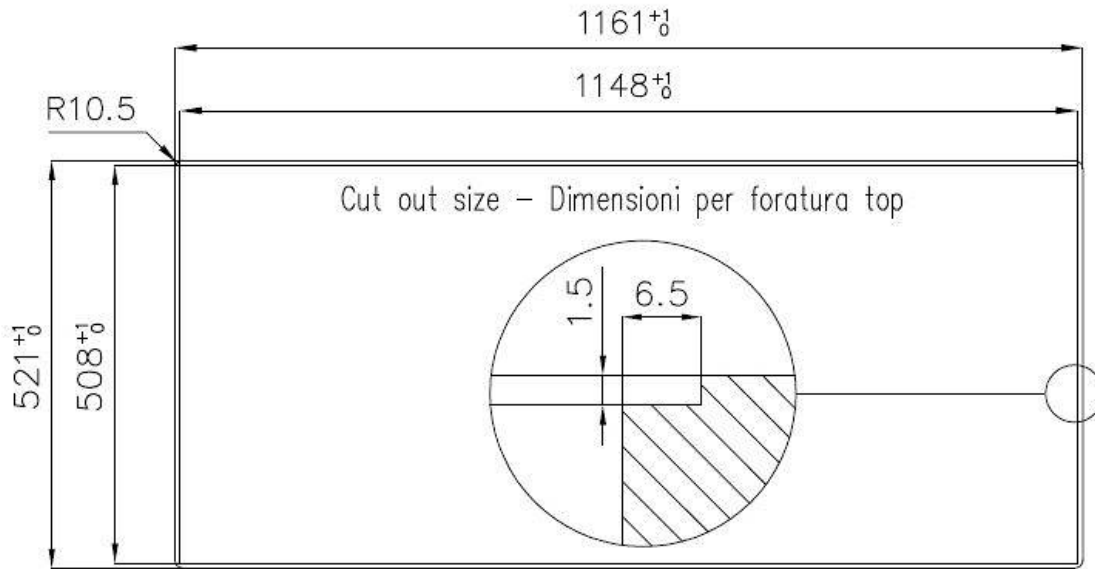

水槽 New Wave 1420 00x

水槽

: 1420 00x

1420 001 DX (右槽型)

1420 002 SX (左槽型)

细节

材料	AISI 304 不锈钢
表面处理	拉丝 Foster
质地	磨砂
底座	80 cm
边型和安装方式	平嵌
尺寸	1160x520 mm
标准配件	固定钩, 垫圈, 下水器, 溢水口和虹吸管, 纸板盒包装
龙头孔	2个定位孔
安装孔	View technical data sheet

下水器 是

高度 116 cm

盆内尺寸 340x400mm

单槽/双槽 双槽

下水组件 自动下水器 SPACE

特点

双龙头孔 龙头安装区配备了两个龙头安装孔。在第二个孔中，可以安装自动排水管的遥控器，或者，一个实用的肥皂分配器。

钻石型底部 排水是水槽的一项重要功能，在Foster产品中始终要小心处理。在具有平底的弯曲焊接水槽中，优雅的斜角确保适当的排水，有助于水流。

方形水盆 - 0/9 度 Foster的方形水槽具有完美的垂直边缘，在底部有一个半径为9mm的弧度，便于清洁操作。

节省空间系统

下水器和虹吸管的设计目的是在水槽下方留出尽可能多的空间，如今对于这些单独的废物收集系统越来越有用。

溢水口

溢水口是Foster水槽上的一项安全措施，可以防止疏忽时水的溢出。方形溢水解决方案，具有简约的方形，更加美观大方。

Lavello New Wave cod. 1420/00*