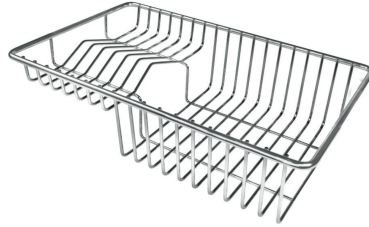

高厚度 1mm厚的钢。相当大的厚度，保证了最大的坚固性和耐用性。

new wave - 完美曲线 波浪纹是 新产品的独家特点，获得了著名的德国红点设计大奖(Red Dot Award)。这一蜿蜒曲折的元素，打破了简约风格的严谨性，使得它更加灵活。

自动下水器 提供带有圆形遥控旋钮的垃圾配件；实用的配件，无需弄湿即可将水从碗中沥干。

Space 下水器 SPACE不锈钢下水器的不锈钢盖子关闭了排水管，可隐藏任何残余物，将它们收集在下面的篮子里，令水槽显得格外优雅。SPACE还具有较小的占地面积，并且可以最佳地利用水槽下隔室。

方形水盆 - 0/9 度 Foster的方形水槽具有完美的垂直边缘，在底部有一个半径为9mm的弧度，便于清洁操作。

节省空间系统

下水器和虹吸管的设计目的是在水槽下方留出尽可能多的空间，如今对于这些单独的废物收集系统越来越有用。

溢水口

溢水口是Foster水槽上的一项安全措施，可以防止疏忽时水的溢出。方形溢水解决方案，具有简约的方形，更加美观大方。

Lavello New Wave cod. 1420/00*

FT

FTS

EQUIPMENT

8407 108 自动下水器 Space

OPTIONAL ACCESSORIES

8153 100 白托盘

8644 101 HPDE Twin 砧板

8657 001 HPDE 砧板

不锈钢背板 8100 201

不锈钢背板 8100 303

8631 300 玻璃砧板

提示:

附件**8159101**, **8100303**, **8151000**只能搭配**8644101**使用

RECOMMENDED PAIRINGS

龙头 1/2 Circle 8480 000

龙头 Play 8487 000