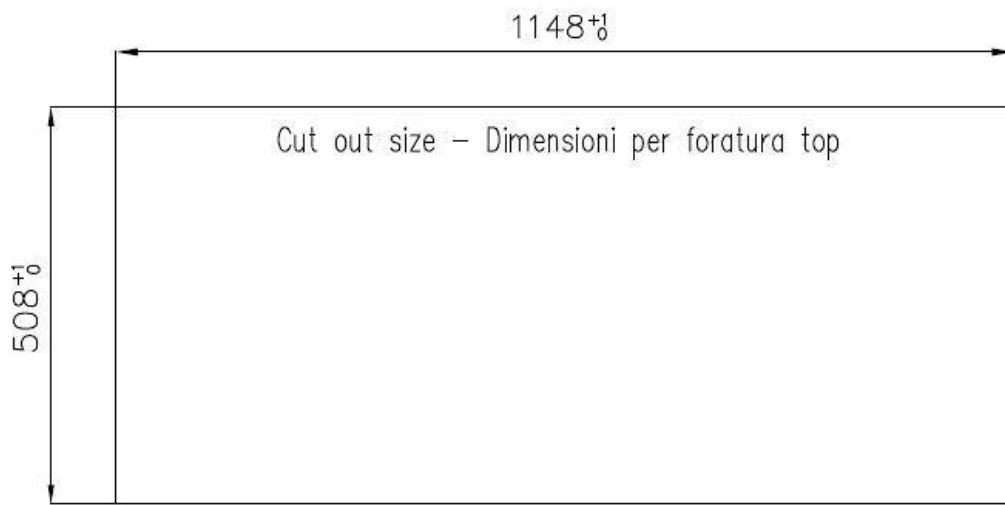

Lavello New Wave cod. 1420/00*

FT

FTS