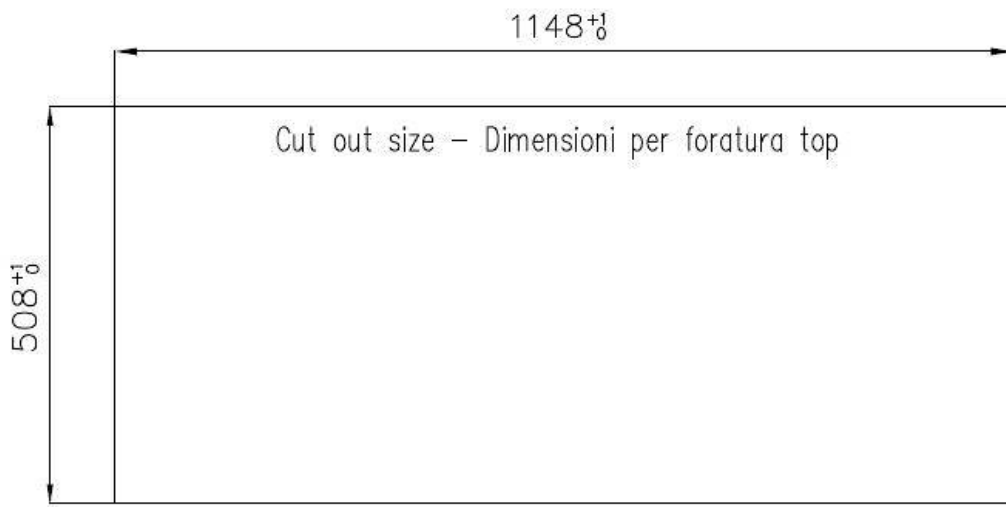

水槽 New Wave

水槽

: 1418 000

细节

材料	AISI 304 不锈钢
表面处理	拉丝 Foster
质地	磨砂
边型和安装方式	平嵌
底座	60 cm
尺寸	1160x520 mm
标准配件	固定钩, 垫圈, 下水器, 溢水口和虹吸管, 纸板盒包装
龙头孔	2个定位孔
安装孔	View technical data sheet

下水器 是

高度 116 cm

盆内尺寸 500x400mm

节省空间系统

下水器和虹吸管的设计目的是在水槽下方留出尽可能多的空间，如今对于这些单独的废物收集系统越来越有用。

钻石型底部

排水是水槽的一项重要功能，在Foster产品中始终要小心处理。
在具有平底弯曲焊接水槽中，优雅的斜角确保适当的排水，有助于水流。

高厚度

1mm厚的钢。相当大的厚度，保证了最大的坚固性和耐用性。

Lavello New Wave cod. 1418/000

FT