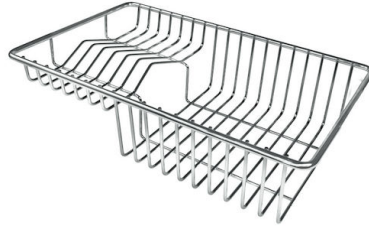

单槽/双槽 单槽

下水组件 自动下水器 SPACE

特点

new wave - 完美曲线

波浪纹是 新产品的独家特点，获得了著名的德国红点设计大奖(Red Dot Award)。这一蜿蜒曲折的元素，打破了简约风格的严谨性，使得它更加灵活。

Space 下水器

SPACE不锈钢下水器的不锈钢盖子关闭了排水管，可隐藏任何残余物，将它们收集在下面的篮子里，令水槽显得格外优雅。SPACE还具有较小的占地面积，并且可以最佳地利用水槽下隔室。

节省空间系统

下水器和虹吸管的设计目的是在水槽下方留出尽可能多的空间，如今对于这些单独的废物收集系统越来越有用。

钻石型底部

排水是水槽的一项重要功能，在Foster产品中始终要小心处理。
在具有平底弯曲焊接水槽中，优雅的斜角确保适当的排水，有助于水流。

高厚度

1mm厚的钢。相当大的厚度，保证了最大的坚固性和耐用性。

Lavello New Wave cod. 1418/000

FT

FTS

EQUIPMENT

自动下水器 Space

OPTIONAL ACCESSORIES

HPDE Twin 砧板

HPDE 砧板

Twin 伊罗科木砧板

不锈钢爪篱

不锈钢篮

不锈钢背板

不锈钢背板

不锈钢背板

白托盘

玻璃砧板

提示:

附件**8159101, 8100303, 8151000**只能搭配**8644101**使用