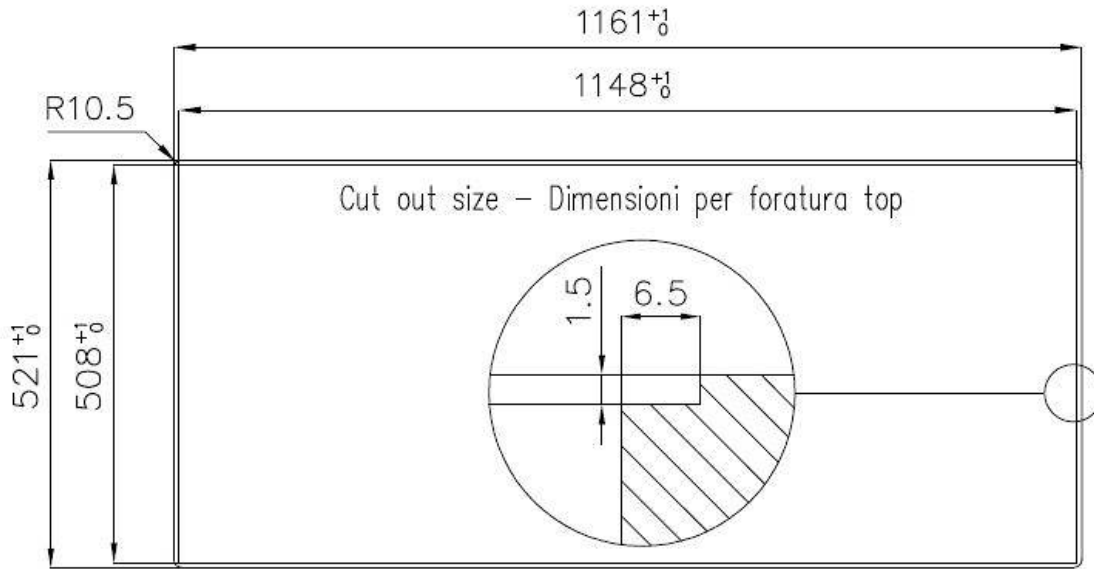

水槽 New Wave

水槽

: 1418 000

细节

材料	AISI 304 不锈钢
表面处理	拉丝 Foster
质地	磨砂
边型和安装方式	平嵌
底座	60 cm
尺寸	1160x520 mm
标准配件	固定钩, 垫圈, 下水器, 溢水口和虹吸管, 纸板盒包装
龙头孔	2个定位孔
安装孔	View technical data sheet

下水器 是

高度 116 cm

盆内尺寸 500x400mm

节省空间系统

下水器和虹吸管的设计目的是在水槽下方留出尽可能多的空间，如今对于这些单独的废物收集系统越来越有用。

钻石型底部

排水是水槽的一项重要功能，在Foster产品中始终要小心处理。
在具有平底弯曲焊接水槽中，优雅的斜角确保适当的排水，有助于水流。

高厚度

1mm厚的钢。相当大的厚度，保证了最大的坚固性和耐用性。

Lavello New Wave cod. 1418/000

FT