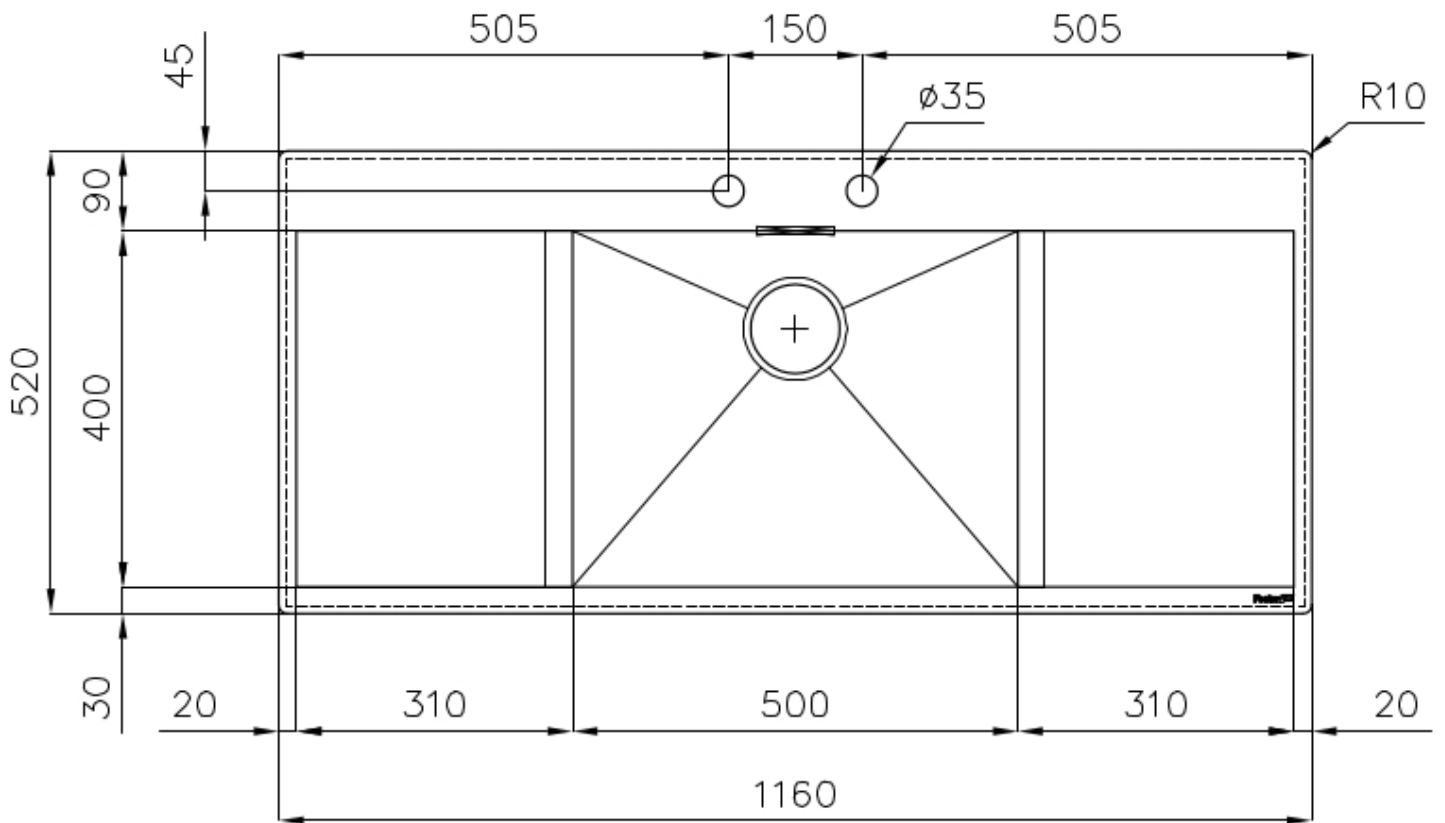

水槽 New Wave

水槽

: 1418 000

细节

材料	AISI 304 不锈钢
表面处理	拉丝 Foster
质地	磨砂
边型和安装方式	平嵌
底座	60 cm
尺寸	1160x520 mm
标准配件	固定钩, 垫圈, 下水器, 溢水口和虹吸管, 纸板盒包装
龙头孔	2个定位孔
安装孔	View technical data sheet

下水器 是

高度 116 cm

盆内尺寸 500x400mm

双龙头孔

龙头安装区配备了两个龙头安装孔。在第二个孔中，可以安装自动排水管的遥控器，或者，一个实用的肥皂分配器。

方形水盆 - 0/9 度

Foster的方形水槽具有完美的垂直边缘，在底部有一个半径为9mm的弧度，便于清洁操作。

溢水口

溢水口是Foster水槽上的一项安全措施，可以防止疏忽时水的溢出。方形溢水解决方案，具有简约的方形，更加美观大方。

自动下水器

提供带有圆形遥控旋钮的垃圾配件；实用的配件，无需弄湿即可将水从碗中沥干。

节省空间系统

下水器和虹吸管的设计目的是在水槽下方留出尽可能多的空间，如今对于这些单独的废物收集系统越来越有用。

钻石型底部

排水是水槽的一项重要功能，在Foster产品中始终要小心处理。
在具有平底弯曲焊接水槽中，优雅的斜角确保适当的排水，有助于水流。

高厚度

1mm厚的钢。相当大的厚度，保证了最大的坚固性和耐用性。

Lavello New Wave cod. 1418/000

FT