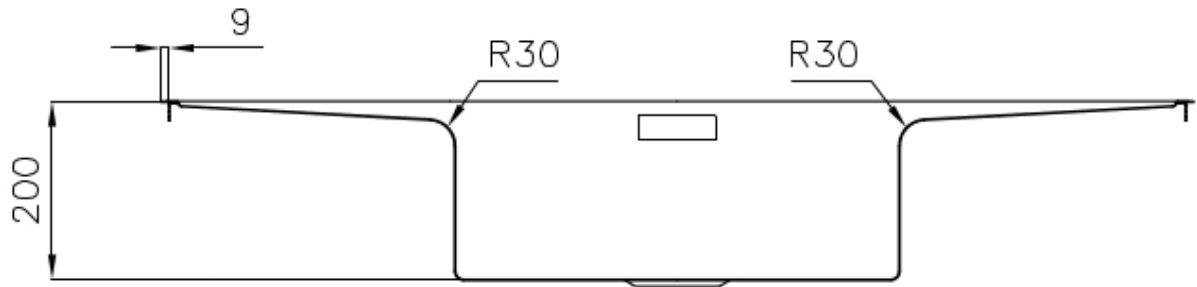

水槽 New Wave

水槽

: 1418 000

细节

材料	AISI 304 不锈钢
表面处理	拉丝 Foster
质地	磨砂
边型和安装方式	平嵌
底座	60 cm
尺寸	1160x520 mm
标准配件	固定钩, 垫圈, 下水器, 溢水口和虹吸管, 纸板盒包装
龙头孔	2个定位孔
安装孔	View technical data sheet

下水器 是

高度 116 cm

盆内尺寸 500x400mm

单槽/双槽 单槽

下水组件 自动下水器 SPACE

特点

new wave - 完美曲线

波浪纹是 新产品的独家特点，获得了著名的德国红点设计大奖(Red Dot Award)。这一蜿蜒曲折的元素，打破了简约风格的严谨性，使得它更加灵活。

Space 下水器

SPACE不锈钢下水器的不锈钢盖子关闭了排水管，可隐藏任何残余物，将它们收集在下面的篮子里，令水槽显得格外优雅。SPACE还具有较小的占地面积，并且可以最佳地利用水槽下隔室。

节省空间系统

下水器和虹吸管的设计目的是在水槽下方留出尽可能多的空间，如今对于这些单独的废物收集系统越来越有用。

钻石型底部

排水是水槽的一项重要功能，在Foster产品中始终要小心处理。
在具有平底弯曲焊接水槽中，优雅的斜角确保适当的排水，有助于水流。

高厚度

1mm厚的钢。相当大的厚度，保证了最大的坚固性和耐用性。

Lavello New Wave cod. 1418/000

FT