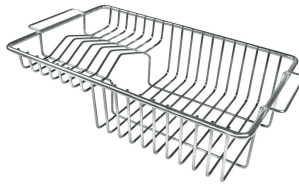

方形水盆 - 0/9 度 Foster的方形水槽具有完美的垂直边缘，在底部有一个半径为9mm的弧度，便于清洁操作。

节省空间系统

下水器和虹吸管的设计目的是在水槽下方留出尽可能多的空间，如今对于这些单独的废物收集系统越来越有用。

溢水口

溢水口是Foster水槽上的一项安全措施，可以防止疏忽时水的溢出。方形溢水解决方案，具有简约的方形，更加美观大方。

Lavello New Wave cod. 1416/00*

EQUIPMENT

8407 108 自动下水器 Space

OPTIONAL ACCESSORIES

8153 100 白托盘

8154 000 不锈钢爪篱

8612 000 不锈钢篮

8644 101 HPDE Twin 砧板

8657 001 HPDE 砧板

Twin 伊罗科木砧板 8644 004

不锈钢背板 8100 154

不锈钢背板 8100 201

不锈钢背板 8100 303

8631 300 玻璃砧板

提示:

附件**8159101, 8100303, 8151000**只能搭配**8644101**使用

附件**8100154, 8154000**只能搭配**8644004**使用