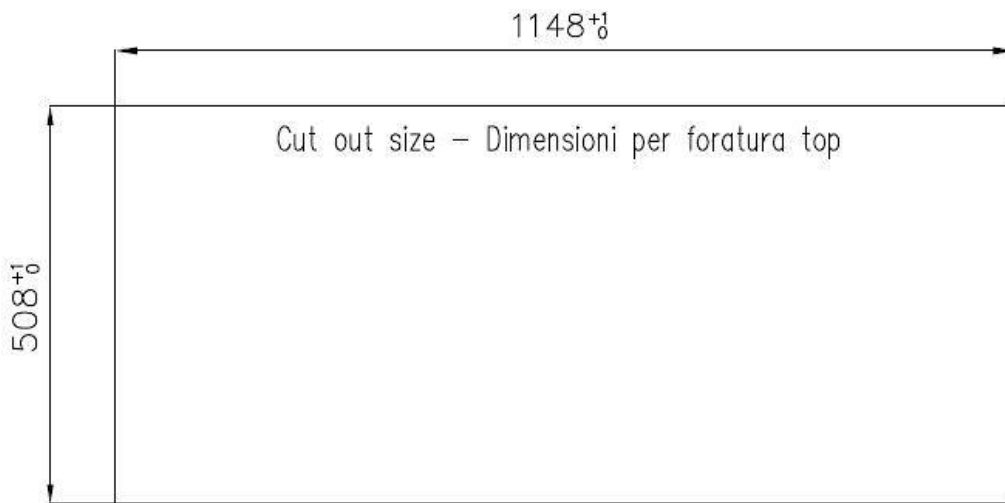

材料 AISI 304 不锈钢

底座 80 cm

边型和安装方式 平嵌

尺寸 1160x520 mm

标准配件 固定钩, 垫圈, 下水器, 溢水口和虹吸管, 纸板盒包装

龙头孔 2个定位孔

安装孔 [View technical data sheet](#)

下水器 是

方形水盆 - 0/9 度 Foster的方形水槽具有完美的垂直边缘，在底部有一个半径为9mm的弧度，便于清洁操作。

节省空间系统

下水器和虹吸管的设计目的是在水槽下方留出尽可能多的空间，如今对于这些单独的废物收集系统越来越有用。

溢水口

溢水口是Foster水槽上的一项安全措施，可以防止疏忽时水的溢出。方形溢水解决方案，具有简约的方形，更加美观大方。

Lavello New Wave cod. 1416/00*