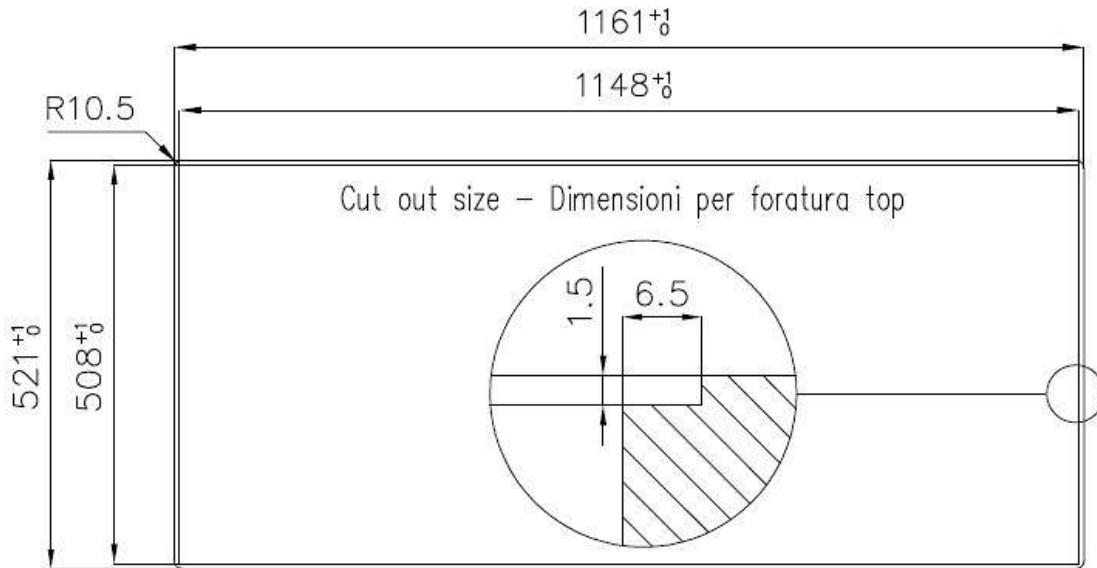

材料 AISI 304 不锈钢

底座 80 cm

边型和安装方式 平嵌

尺寸 1160x520 mm

标准配件 固定钩, 垫圈, 下水器, 溢水口和虹吸管, 纸板盒包装

龙头孔 2个定位孔

安装孔 [View technical data sheet](#)

下水器 是

高度 116 cm

盆内尺寸 710x400mm

单槽/双槽 单槽

下水组件 自动下水器 SPACE

特点

双龙头孔 龙头安装区配备了两个龙头安装孔。在第二个孔中，可以安装自动排水管的遥控器，或者，一个实用的肥皂分配器。

钻石型底部 排水是水槽的一项重要功能，在Foster产品中始终要小心处理。在具有平底的弯曲焊接水槽中，优雅的斜角确保适当的排水，有助于水流。

高厚度 1mm厚的钢。相当大的厚度，保证了最大的坚固性和耐用性。

方形水盆 - 0/9 度 Foster的方形水槽具有完美的垂直边缘，在底部有一个半径为9mm的弧度，便于清洁操作。

节省空间系统

下水器和虹吸管的设计目的是在水槽下方留出尽可能多的空间，如今对于这些单独的废物收集系统越来越有用。

溢水口

溢水口是Foster水槽上的一项安全措施，可以防止疏忽时水的溢出。方形溢水解决方案，具有简约的方形，更加美观大方。

Lavello New Wave cod. 1416/00*