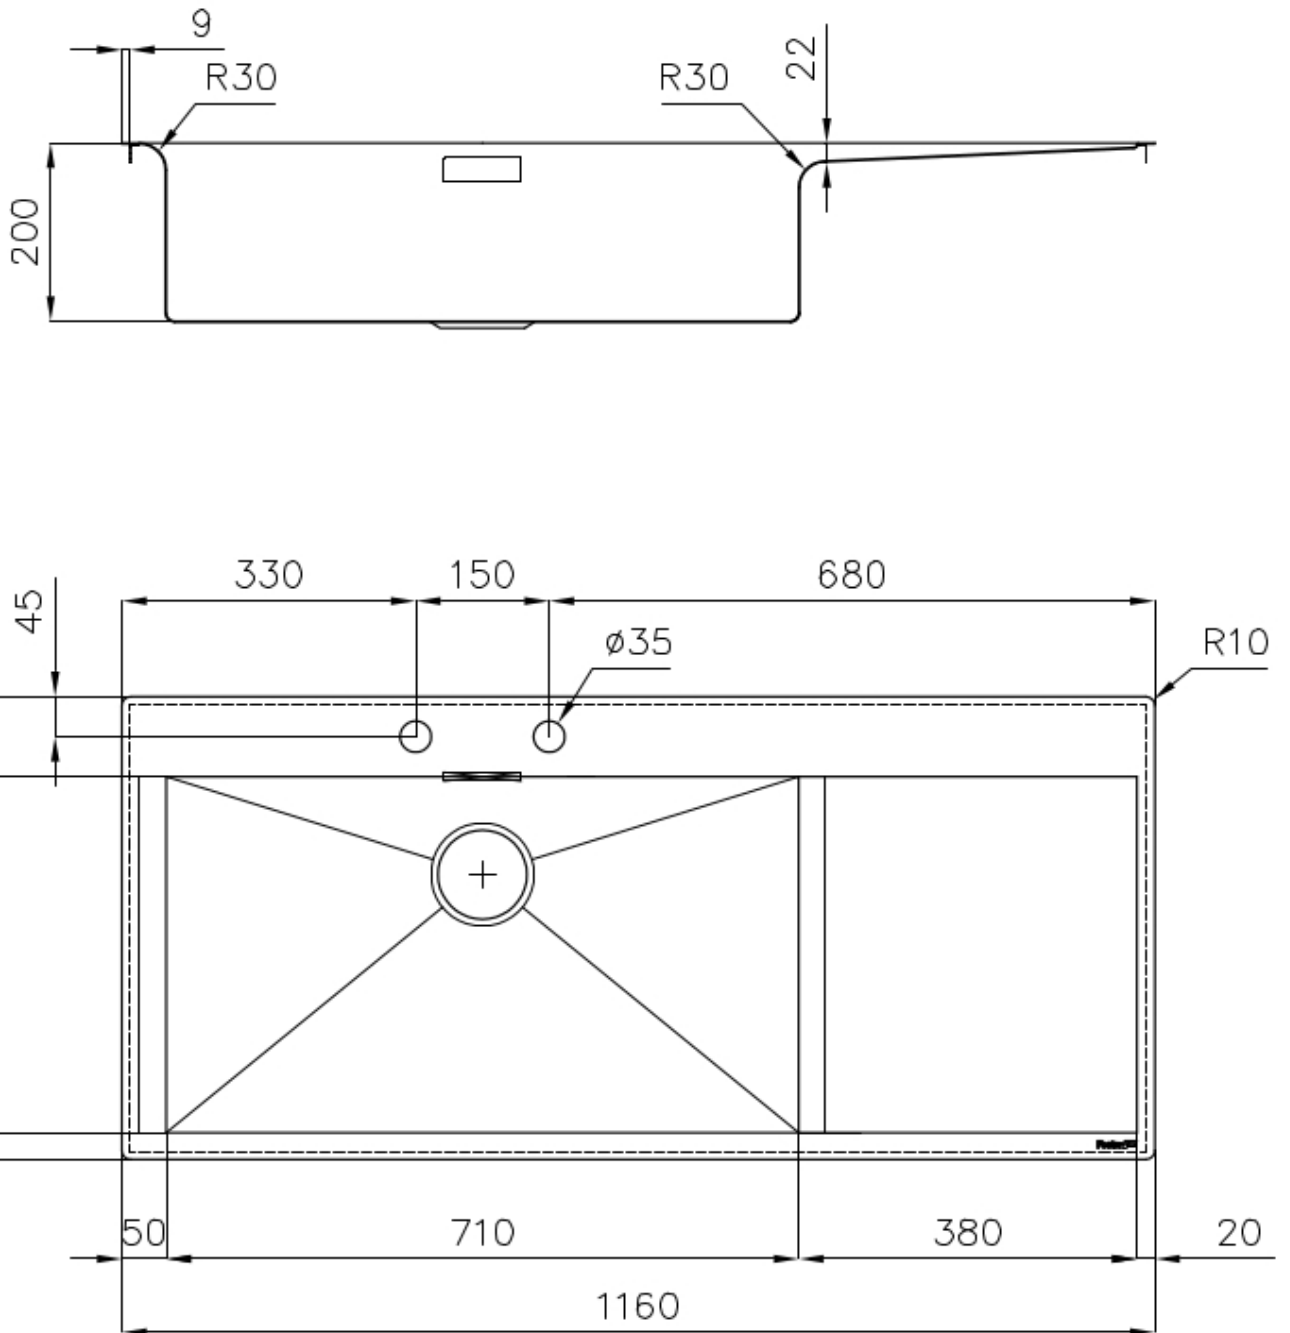

材料 AISI 304 不锈钢

底座 80 cm

边型和安装方式 平嵌

尺寸 1160x520 mm

标准配件 固定钩, 垫圈, 下水器, 溢水口和虹吸管, 纸板盒包装

龙头孔 2个定位孔

安装孔 [View technical data sheet](#)

下水器 是

高度 116 cm

盆内尺寸 710x400mm

单槽/双槽 单槽

下水组件 自动下水器 SPACE

特点

双龙头孔 龙头安装区配备了两个龙头安装孔。在第二个孔中，可以安装自动排水管的遥控器，或者，一个实用的肥皂分配器。

钻石型底部 排水是水槽的一项重要功能，在Foster产品中始终要小心处理。在具有平底的弯曲焊接水槽中，优雅的斜角确保适当的排水，有助于水流。

高厚度 1mm厚的钢。相当大的厚度，保证了最大的坚固性和耐用性。

方形水盆 - 0/9 度 Foster的方形水槽具有完美的垂直边缘，在底部有一个半径为9mm的弧度，便于清洁操作。

节省空间系统

下水器和虹吸管的设计目的是在水槽下方留出尽可能多的空间，如今对于这些单独的废物收集系统越来越有用。

溢水口

溢水口是Foster水槽上的一项安全措施，可以防止疏忽时水的溢出。方形溢水解决方案，具有简约的方形，更加美观大方。

Lavello New Wave cod. 1416/00*