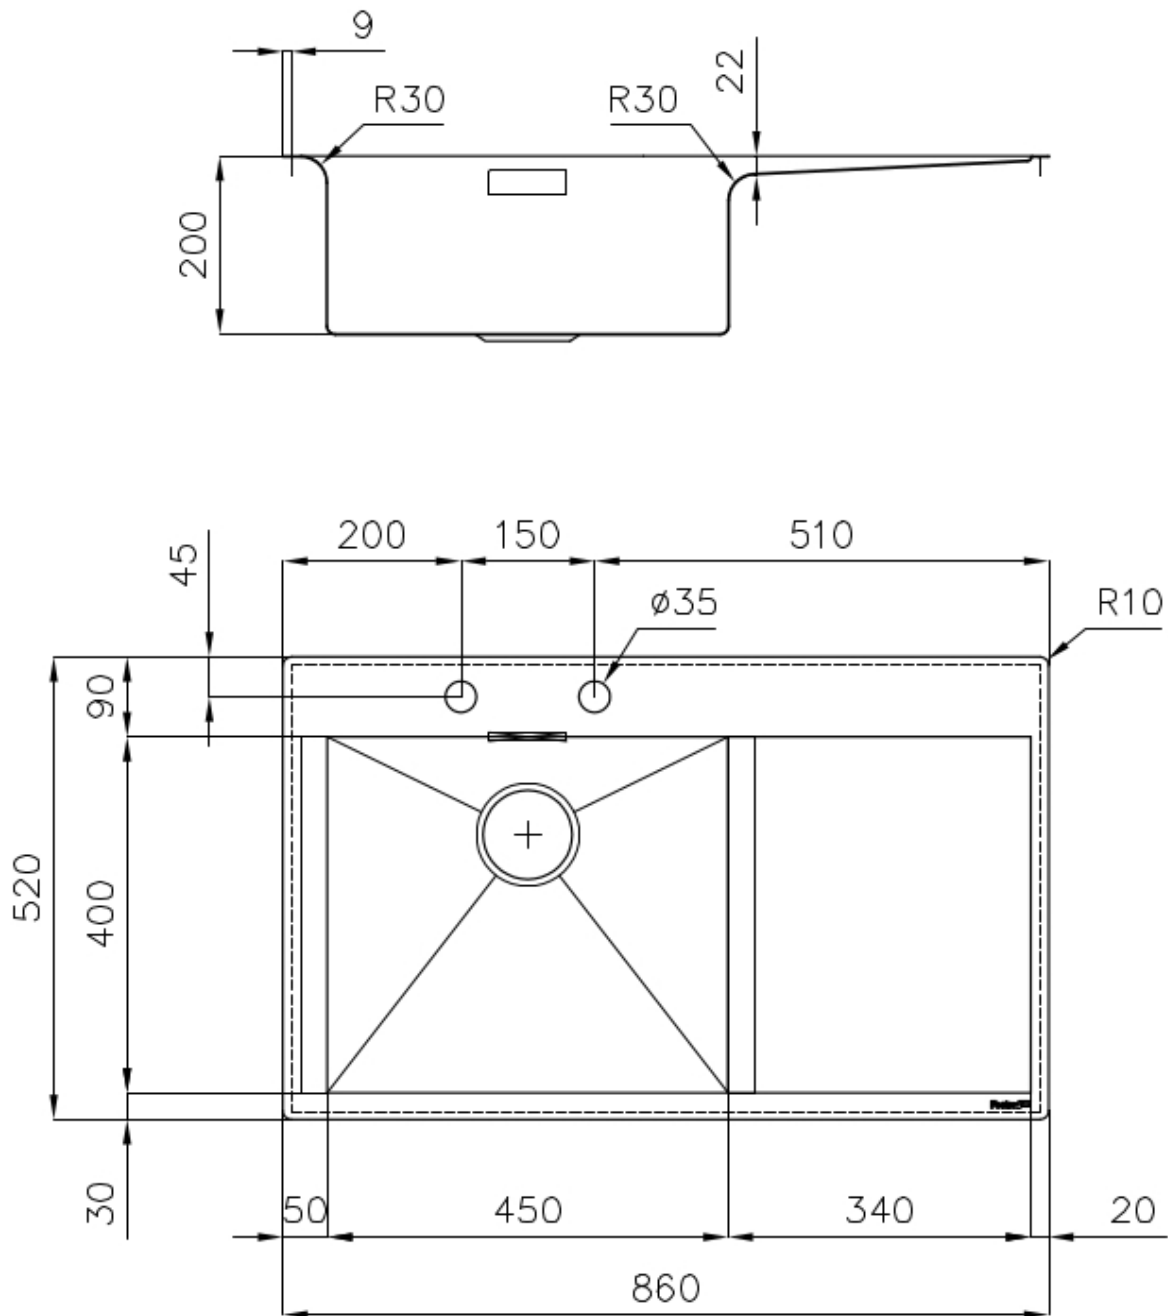

质地 磨砂

底座 60 cm

边型和安装方式 平嵌

尺寸 860x520 mm

标准配件 固定钩, 垫圈, 下水器, 溢水口和虹吸管, 纸板盒包装

龙头孔 2个定位孔

安装孔 [View technical data sheet](#)

下水器 是

高度 86 cm

盆内尺寸 450x400mm

单槽/双槽 单槽

下水组件 自动下水器 SPACE

特点

双龙头孔 龙头安装区配备了两个龙头安装孔。在第二个孔中，可以安装自动排水管的遥控器，或者，一个实用的肥皂分配器。

钻石型底部 排水是水槽的一项重要功能，在Foster产品中始终要小心处理。在具有平底的弯曲焊接水槽中，优雅的斜角确保适当的排水，有助于水流。

高厚度 1mm厚的钢。相当大的厚度，保证了最大的坚固性和耐用性。

方形水盆 - 0/9 度 Foster的方形水槽具有完美的垂直边缘，在底部有一个半径为9mm的弧度，便于清洁操作。

节省空间系统

下水器和虹吸管的设计目的是在水槽下方留出尽可能多的空间，如今对于这些单独的废物收集系统越来越有用。

溢水口

溢水口是Foster水槽上的一项安全措施，可以防止疏忽时水的溢出。方形溢水解决方案，具有简约的方形，更加美观大方。

Lavello New Wave cod. 1414/00*