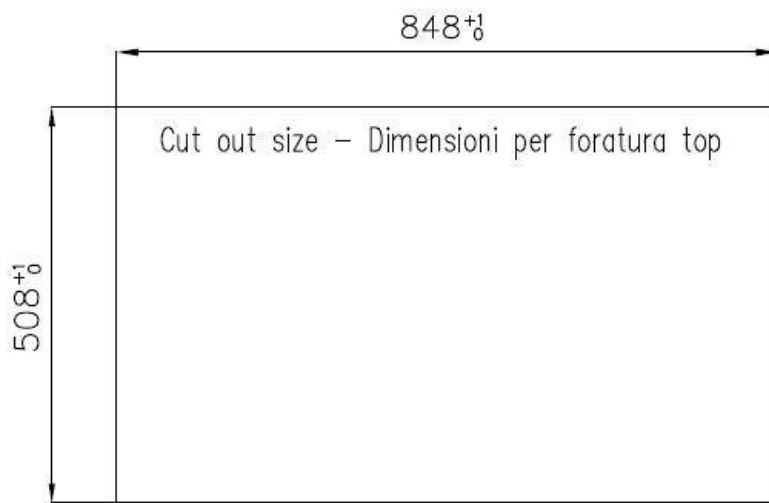

质地 磨砂

底座 60 cm

边型和安装方式 平嵌

尺寸 860x520 mm

标准配件 固定钩, 垫圈, 下水器, 溢水口和虹吸管, 纸板盒包装

龙头孔 2个定位孔

安装孔 [View technical data sheet](#)

下水器 是

方形水盆 - 0/9 度 Foster的方形水槽具有完美的垂直边缘，在底部有一个半径为9mm的弧度，便于清洁操作。

节省空间系统

下水器和虹吸管的设计目的是在水槽下方留出尽可能多的空间，如今对于这些单独的废物收集系统越来越有用。

溢水口

溢水口是Foster水槽上的一项安全措施，可以防止疏忽时水的溢出。方形溢水解决方案，具有简约的方形，更加美观大方。

Lavello New Wave cod. 1414/00*