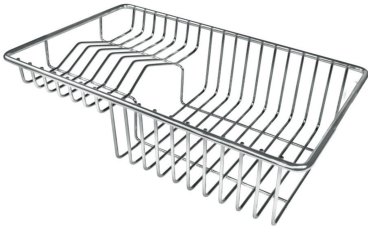

8657 001 HPDE 砧板

Twin 伊罗科木砧板 8644 004

不锈钢背板 8100 154

不锈钢背板 8100 201

不锈钢背板 8100 303

提示:

附件**8159101, 8100303, 8151000**只能搭配**8644101**使用

附件**8100154, 8154000**只能搭配**8644004**使用

RECOMMENDED PAIRINGS

龙头 1/2 Circle 8480 000

龙头 Play 8487 000