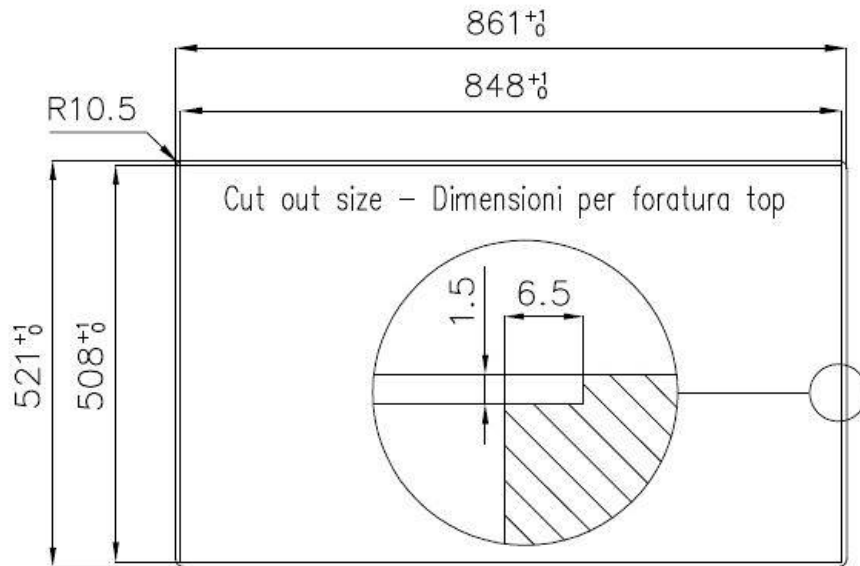

质地 磨砂

底座 60 cm

边型和安装方式 平嵌

尺寸 860x520 mm

标准配件 固定钩, 垫圈, 下水器, 溢水口和虹吸管, 纸板盒包装

龙头孔 2个定位孔

安装孔 [View technical data sheet](#)

下水器 是

高度 86 cm

盆内尺寸 450x400mm

单槽/双槽 单槽

下水组件 自动下水器 SPACE

特点

双龙头孔 龙头安装区配备了两个龙头安装孔。在第二个孔中，可以安装自动排水管的遥控器，或者，一个实用的肥皂分配器。

钻石型底部 排水是水槽的一项重要功能，在Foster产品中始终要小心处理。在具有平底的弯曲焊接水槽中，优雅的斜角确保适当的排水，有助于水流。

高厚度 1mm厚的钢。相当大的厚度，保证了最大的坚固性和耐用性。

方形水盆 - 0/9 度 Foster的方形水槽具有完美的垂直边缘，在底部有一个半径为9mm的弧度，便于清洁操作。

节省空间系统

下水器和虹吸管的设计目的是在水槽下方留出尽可能多的空间，如今对于这些单独的废物收集系统越来越有用。

溢水口

溢水口是Foster水槽上的一项安全措施，可以防止疏忽时水的溢出。方形溢水解决方案，具有简约的方形，更加美观大方。

Lavello New Wave cod. 1414/00*