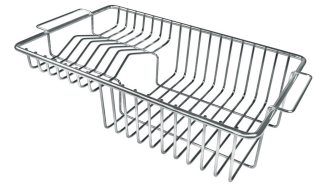

方形水盆 - 0/9 度 Foster的方形水槽具有完美的垂直边缘，在底部有一个半径为9mm的弧度，便于清洁操作。

节省空间系统

下水器和虹吸管的设计目的是在水槽下方留出尽可能多的空间，如今对于这些单独的废物收集系统越来越有用。

溢水口

溢水口是Foster水槽上的一项安全措施，可以防止疏忽时水的溢出。方形溢水解决方案，具有简约的方形，更加美观大方。

Lavello New Wave cod. 1414/00*

EQUIPMENT

8407 108 自动下水器 Space

OPTIONAL ACCESSORIES

8153 100 白托盘

8154 000 不锈钢爪篱

8612 000 不锈钢篮

8633 300 玻璃砧板

8644 101 HPDE Twin 砧板

8657 001 HPDE 砧板

Twin 伊罗科木砧板 8644 004

不锈钢背板 8100 154

不锈钢背板 8100 201

不锈钢背板 8100 303

提示:

附件**8159101, 8100303, 8151000**只能搭配**8644101**使用

附件**8100154, 8154000**只能搭配**8644004**使用

RECOMMENDED PAIRINGS

龙头 1/2 Circle 8480 000

龙头 Play 8487 000