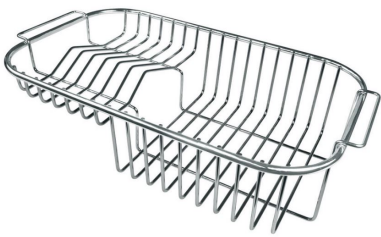

水槽 S3000 1385 062

水槽

: 1385 062

细节

| | |
|---------|------------------------------|
| 材料 | AISI 304 不锈钢 |
| 质地 | 拉丝 Foster |
| 底座 | 90 cm |
| 边型和安装方式 | 平嵌 |
| 尺寸 | 873x513 mm |
| 标准配件 | 固定钩, 垫圈, 下水器, 溢水口和虹吸管, 纸板盒包装 |
| 龙头孔 | 1个定位孔 |
| 安装孔 | View technical data sheet |
| 下水器 | 否 |

高度 87 cm

盆内尺寸 400x400 + 340x400mm

单槽/双槽 双槽

下水组件 3,5" 下水器

特点

3.5" 下水器提篮 Foster®水槽均配备了3.5"下水器，有可防止固体颗粒流入下水器的实用篮式塞。3.5"下水器允许使用Foster®碎渣机，可与所有型号兼容。

深盆 得益于先进的生产技术，该洗碗盆的重要深度超过20厘米，可以在所有洗涤操作中提供极大的灵活性和实用性。

高厚度 1mm厚的钢。相当大的厚度，保证了最大的坚固性和耐用性。

- Built-in cut out for FTS – Foratura per installazione FTS

OPTIONAL ACCESSORIES

8153 100 白托盘

8611 000 不锈钢篮

8612 000 不锈钢篮

8631 300 玻璃砧板

8644 101 HPDE Twin 砧板

8657 001 HPDE 砧板

不锈钢背板 8100 301

不锈钢背板 8100 303

伊罗科木砧板 8646 000

伊罗科木砧板 8647 000

带不锈钢沥水篮的伊罗科木砧板 8644 042

滑动伊罗科木砧板 8644 041

提示:

附件**8159101, 8100303,8151000**只能搭配**8644101**使用