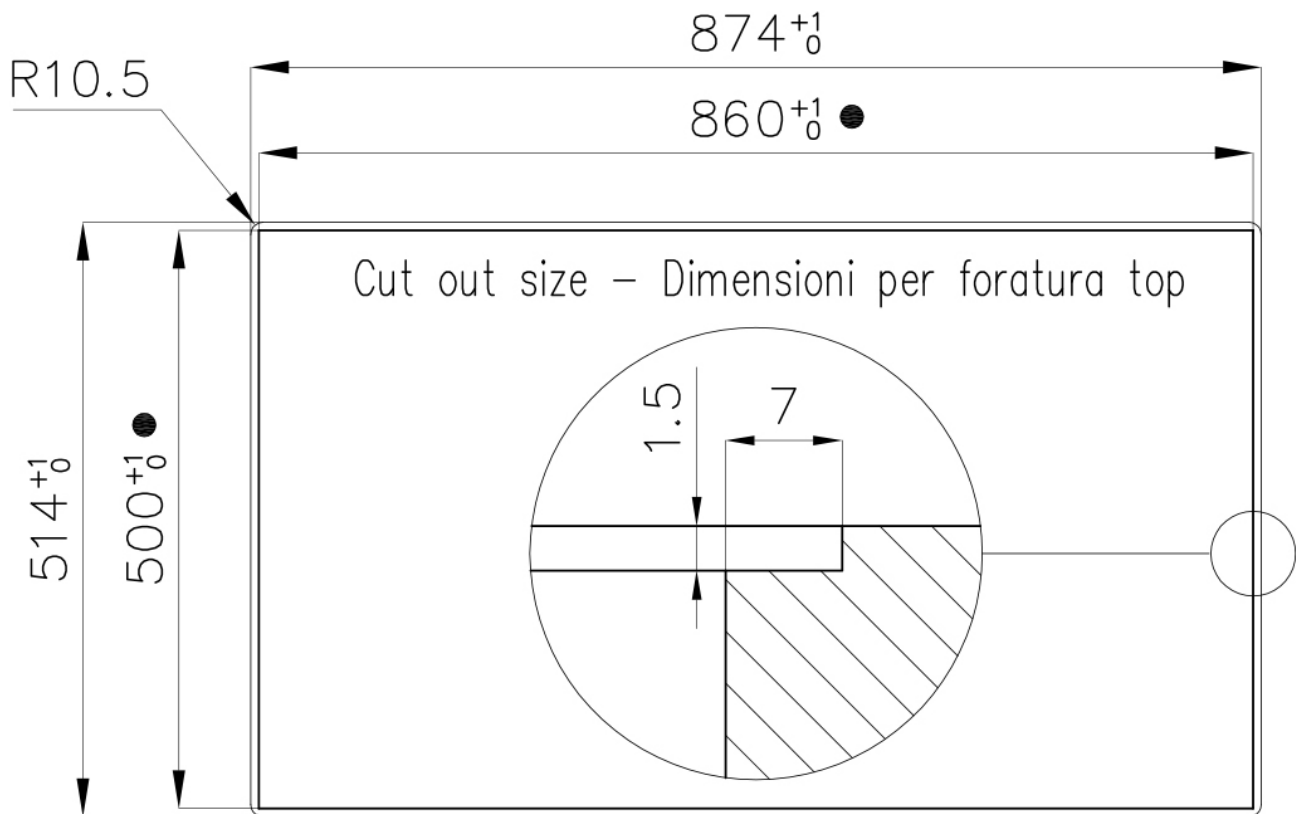

水槽 S3000 1385 062

水槽

: 1385 062

细节

| | |
|---------|------------------------------|
| 材料 | AISI 304 不锈钢 |
| 质地 | 拉丝 Foster |
| 底座 | 90 cm |
| 边型和安装方式 | 平嵌 |
| 尺寸 | 873x513 mm |
| 标准配件 | 固定钩, 垫圈, 下水器, 溢水口和虹吸管, 纸板盒包装 |
| 龙头孔 | 1个定位孔 |
| 安装孔 | View technical data sheet |
| 下水器 | 否 |

高度 87 cm

盆内尺寸 400x400 + 340x400mm

单槽/双槽 双槽

下水组件 3,5" 下水器

特点

3.5" 下水器提篮 Foster®水槽均配备了3.5"下水器，有可防止固体颗粒流入下水器的实用篮式塞。3.5"下水器允许使用Foster®碎渣机，可与所有型号兼容。

深盆 得益于先进的生产技术，该洗碗盆的重要深度超过20厘米，可以在所有洗涤操作中提供极大的灵活性和实用性。

高厚度 1mm厚的钢。相当大的厚度，保证了最大的坚固性和耐用性。