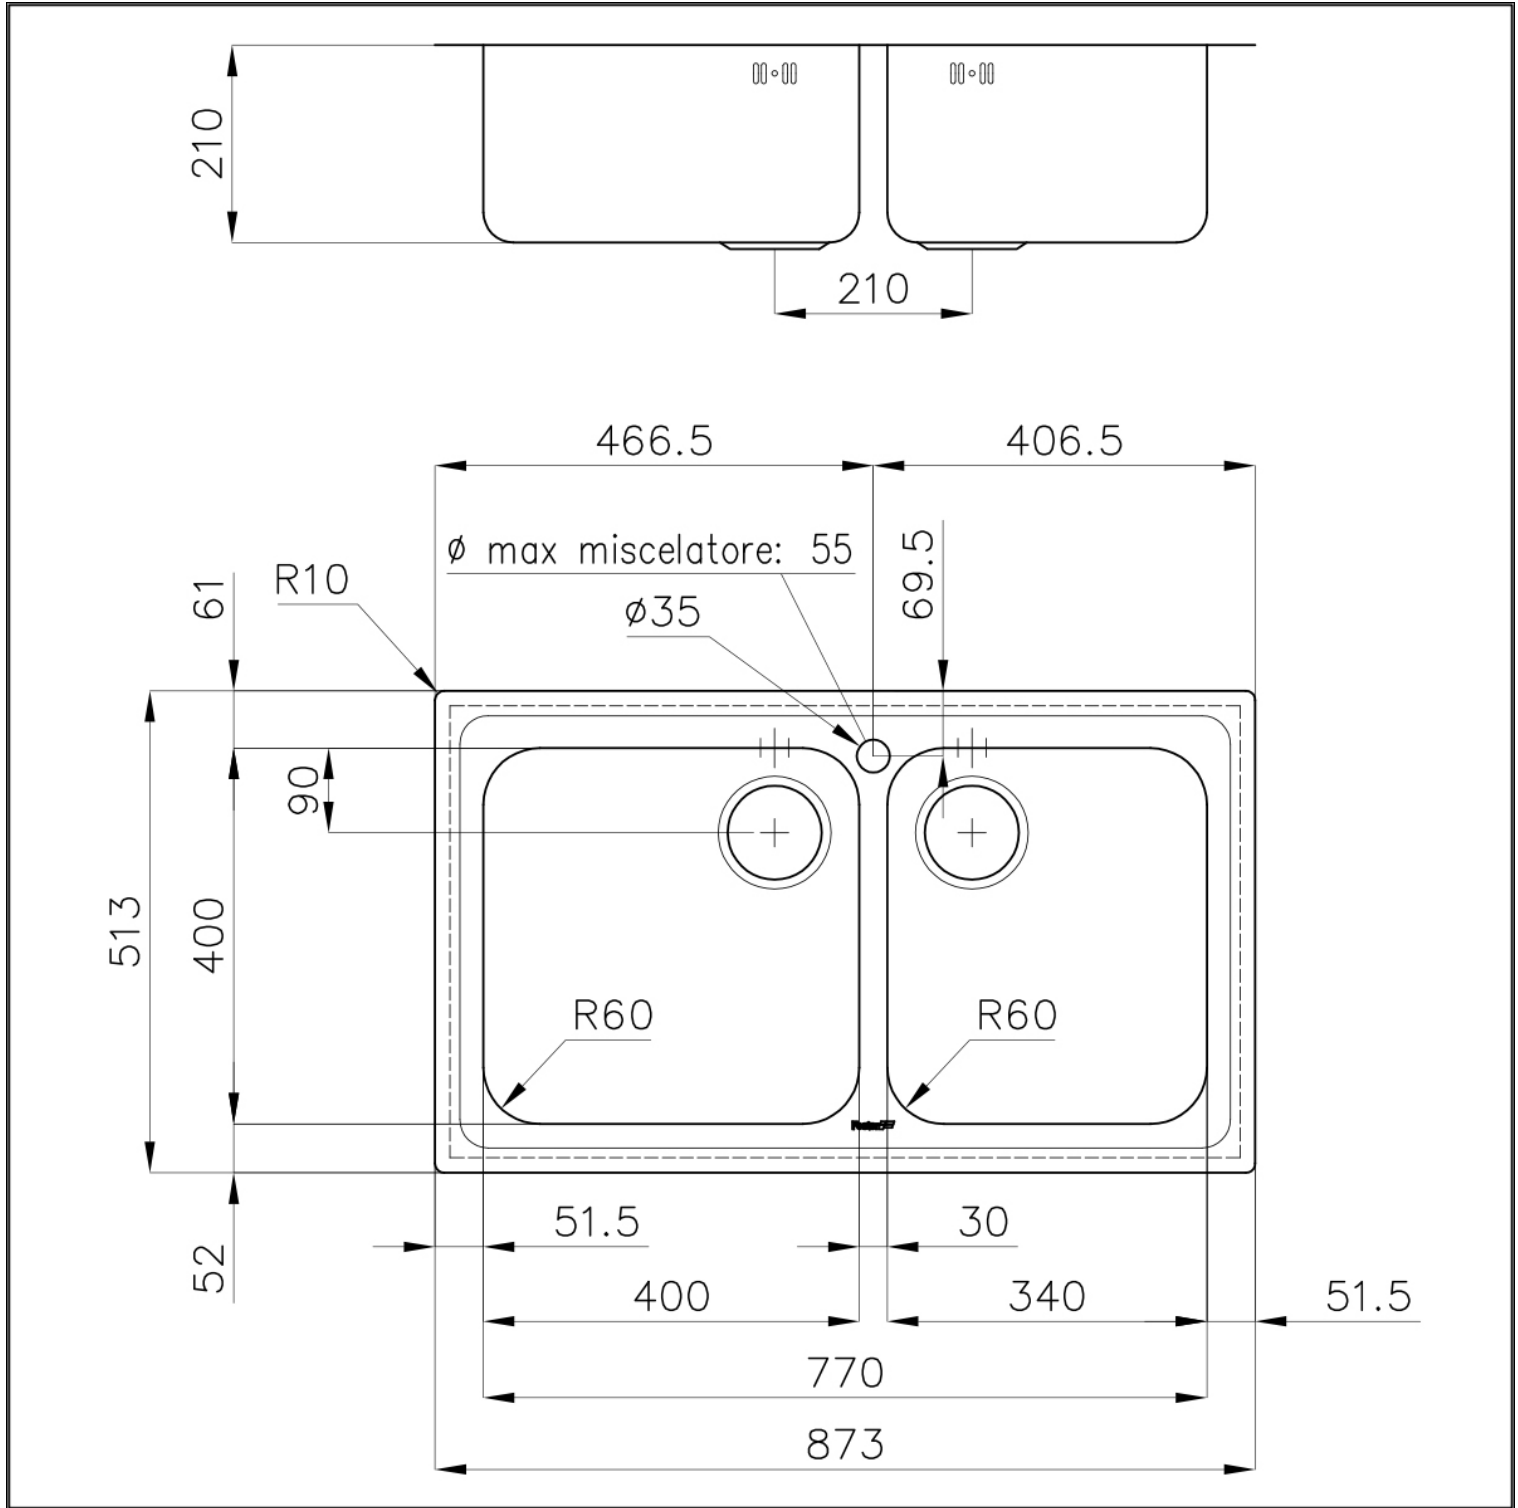

水槽 S3000 1385 062

水槽

: 1385 062

细节

| | |
|---------|------------------------------|
| 材料 | AISI 304 不锈钢 |
| 质地 | 拉丝 Foster |
| 底座 | 90 cm |
| 边型和安装方式 | 平嵌 |
| 尺寸 | 873x513 mm |
| 标准配件 | 固定钩, 垫圈, 下水器, 溢水口和虹吸管, 纸板盒包装 |
| 龙头孔 | 1个定位孔 |
| 安装孔 | View technical data sheet |
| 下水器 | 否 |

高度 87 cm

盆内尺寸 400x400 + 340x400mm

单槽/双槽 双槽

下水组件 3,5" 下水器

特点

3.5" 下水器提篮 Foster®水槽均配备了3.5"下水器，有可防止固体颗粒流入下水器的实用篮式塞。3.5"下水器允许使用Foster®碎渣机，可与所有型号兼容。

深盆 得益于先进的生产技术，该洗碗盆的重要深度超过20厘米，可以在所有洗涤操作中提供极大的灵活性和实用性。

高厚度 1mm厚的钢。相当大的厚度，保证了最大的坚固性和耐用性。