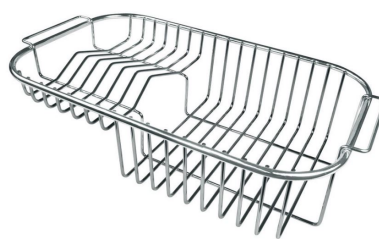

单槽/双槽 双槽

下水组件 3,5" 下水器

特点

3.5" 下水器提篮

Foster®水槽均配备了3.5"下水器，有可防止固体颗粒流入下水器的实用篮式塞。3.5"下水器允许使用Foster®碎渣机，可与所有型号兼容。

深盆

得益于先进的生产技术，该洗碗盆的重要深度超过20厘米，可以在所有洗涤操作中提供极大的灵活性和实用性。

滑动支架

OPTIONAL ACCESSORIES

8153 100 白托盘

8611 000 不锈钢篮

8612 000 不锈钢篮

8631 300 玻璃砧板

8633 300 玻璃砧板

8644 101 HPDE Twin 砧板

8657 001 HPDE 砧板

不锈钢背板 8100 301

不锈钢背板 8100 303

伊罗科木砧板 8646 000

伊罗科木砧板 8647 000

带不锈钢沥水篮的伊罗科木砧板 8644 042

滑动伊罗科木砧板 8643 000

滑动伊罗科木砧板 8644 041

提示: