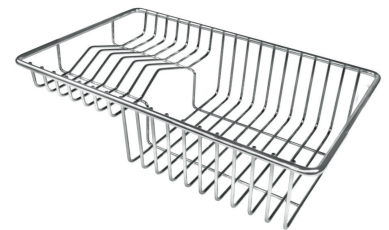

水槽 S3000 1382 062

水槽

: 1382 062

细节

材料	AISI 304 不锈钢
质地	拉丝 Foster
底座	90 cm
边型和安装方式	标准边 (8 mm)
尺寸	860x500 mm
标准配件	固定钩, 垫圈, 下水器, 溢水口和虹吸管, 纸板盒包装
龙头孔	1个定位孔
安装孔	840x480 mm
下水器	否

xo-II 86 cm

盆内尺寸 400x400 + 340x400mm

单槽/双槽 双槽

下水组件 3,5" 下水器

特点

3.5" 下水器提篮

Foster®水槽均配备了3.5"下水器，有可防止固体颗粒流入下水器的实用篮式塞。3.5"下水器允许使用Foster®碎渣机，可与所有型号兼容。

深盆

得益于先进的生产技术，该洗碗盆的重要深度超过20厘米，可以在所有洗涤操作中提供极大的灵活性和实用性。

滑动支架

OPTIONAL ACCESSORIES

8153 100 白托盘

8611 000 不锈钢篮

8612 000 不锈钢篮

8631 300 玻璃砧板

8633 300 玻璃砧板

8644 101 HPDE Twin 砧板

8657 001 HPDE 砧板

不锈钢背板 8100 301

不锈钢背板 8100 303

伊罗科木砧板 8646 000

伊罗科木砧板 8647 000

带不锈钢沥水篮的伊罗科木砧板 8644 042

滑动伊罗科木砧板 8643 000

滑动伊罗科木砧板 8644 041

提示: