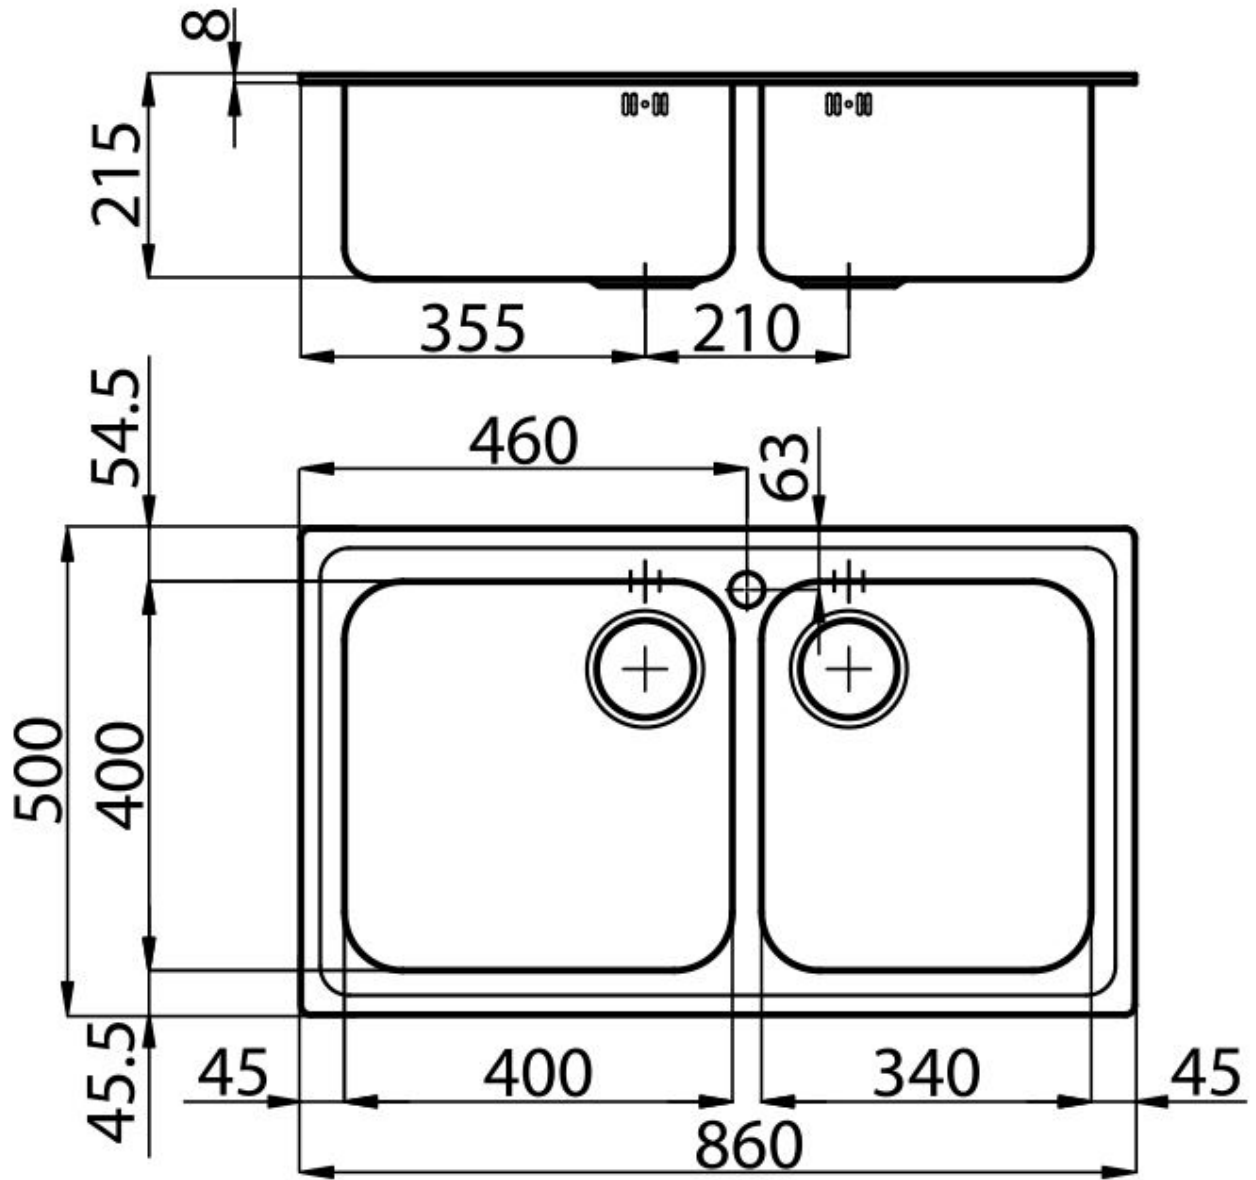

水槽 S3000 1382 062

水槽

: 1382 062

细节

材料	AISI 304 不锈钢
质地	拉丝 Foster
底座	90 cm
边型和安装方式	标准边 (8 mm)
尺寸	860x500 mm
标准配件	固定钩, 垫圈, 下水器, 溢水口和虹吸管, 纸板盒包装
龙头孔	1个定位孔
安装孔	840x480 mm
下水器	否

xo-II 86 cm

盆内尺寸 400x400 + 340x400mm

单槽/双槽 双槽

下水组件 3,5" 下水器

特点

3.5" 下水器提篮

Foster®水槽均配备了3.5"下水器，有可防止固体颗粒流入下水器的实用篮式塞。3.5"下水器允许使用Foster®碎渣机，可与所有型号兼容。

深盆

得益于先进的生产技术，该洗碗盆的重要深度超过20厘米，可以在所有洗涤操作中提供极大的灵活性和实用性。

滑动支架