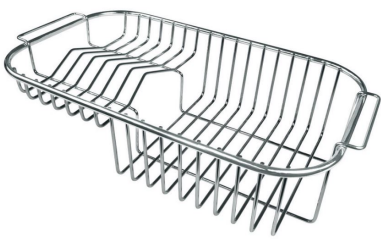

底座 90 cm

边型和安装方式 平嵌

尺寸 1173x513 mm

标准配件 固定钩, 垫圈, 下水器, 溢水口和虹吸管, 纸板盒包装

龙头孔 1个定位孔

安装孔 [View technical data sheet](#)

下水器 是

xo 117 cm

- Built-in cut out for FTS – Foratura per installazione FTS

OPTIONAL ACCESSORIES

8153 100 白托盘

8611 000 不锈钢篮

8612 000 不锈钢篮

8631 300 玻璃砧板

8644 101 HPDE Twin 砧板

8657 001 HPDE 砧板

不锈钢背板 8100 301

不锈钢背板 8100 303

伊罗科木砧板 8646 000

伊罗科木砧板 8647 000

带不锈钢沥水篮的伊罗科木砧板 8644 042

滑动伊罗科木砧板 8644 041

提示:

附件**8159101, 8100303,8151000**只能搭配**8644101**使用