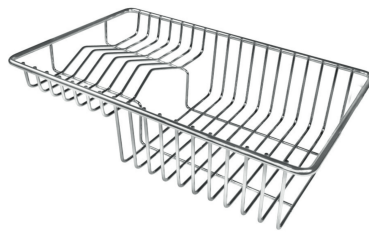

底座 90 cm

边型和安装方式 平嵌

尺寸 1173x513 mm

标准配件 固定钩, 垫圈, 下水器, 溢水口和虹吸管, 纸板盒包装

龙头孔 1个定位孔

安装孔 [View technical data sheet](#)

下水器 是

xo 117 cm

盆内尺寸 400x400 + 340x400mm

单槽/双槽 双槽

下水组件 3,5" 下水器

特点

3.5" 下水器提篮 Foster®水槽均配备了3.5"下水器，有可防止固体颗粒流入下水器的实用篮式塞。3.5"下水器允许使用Foster®碎渣机，可与所有型号兼容。

深盆 得益于先进的生产技术，该洗碗盆的重要深度超过20厘米，可以在所有洗涤操作中提供极大的灵活性和实用性。

高厚度 1mm厚的钢。相当大的厚度，保证了最大的坚固性和耐用性。

- Built-in cut out for FTS – Foratura per installazione FTS

OPTIONAL ACCESSORIES

8153 100 白托盘

8611 000 不锈钢篮

8612 000 不锈钢篮

8631 300 玻璃砧板

8644 101 HPDE Twin 砧板

8657 001 HPDE 砧板

不锈钢背板 8100 301

不锈钢背板 8100 303

伊罗科木砧板 8646 000

伊罗科木砧板 8647 000

带不锈钢沥水篮的伊罗科木砧板 8644 042

滑动伊罗科木砧板 8644 041

提示:

附件**8159101, 8100303,8151000**只能搭配**8644101**使用