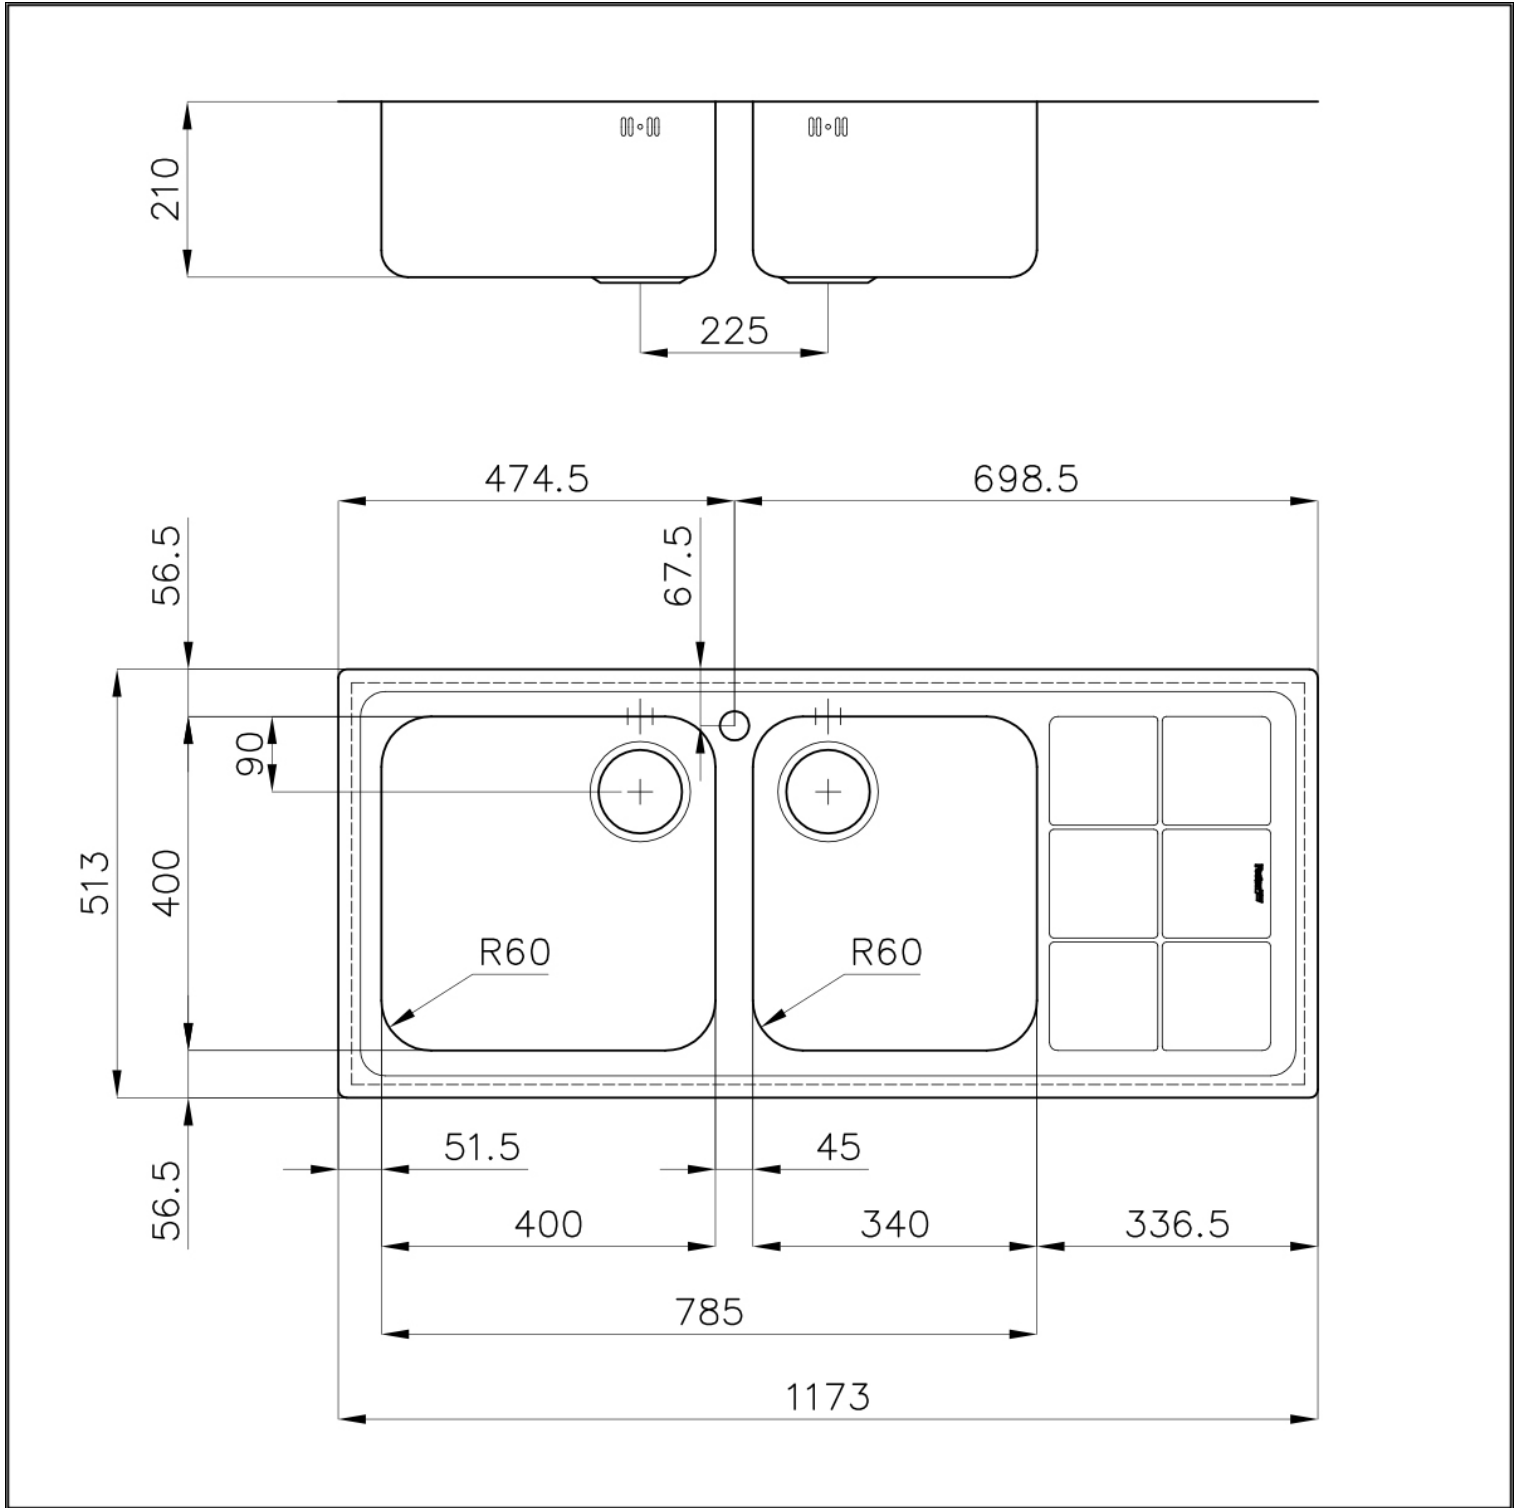

水槽 S3000 1315 06x

水槽

: 1315 06x

1315 061 DX (右槽型)

1315 062 SX (左槽型)

细节

材料 AISI 304 不锈钢

质地 拉丝 Foster

底座 90 cm

边型和安装方式 平嵌

尺寸 1173x513 mm

标准配件 固定钩, 垫圈, 下水器, 溢水口和虹吸管, 纸板盒包装

龙头孔 1个定位孔

安装孔 [View technical data sheet](#)

下水器 是

xo 117 cm

盆内尺寸 400x400 + 340x400mm

单槽/双槽 双槽

下水组件 3,5" 下水器

特点

3.5" 下水器提篮 Foster®水槽均配备了3.5"下水器，有可防止固体颗粒流入下水器的实用篮式塞。3.5"下水器允许使用Foster®碎渣机，可与所有型号兼容。

深盆 得益于先进的生产技术，该洗碗盆的重要深度超过20厘米，可以在所有洗涤操作中提供极大的灵活性和实用性。

高厚度 1mm厚的钢。相当大的厚度，保证了最大的坚固性和耐用性。