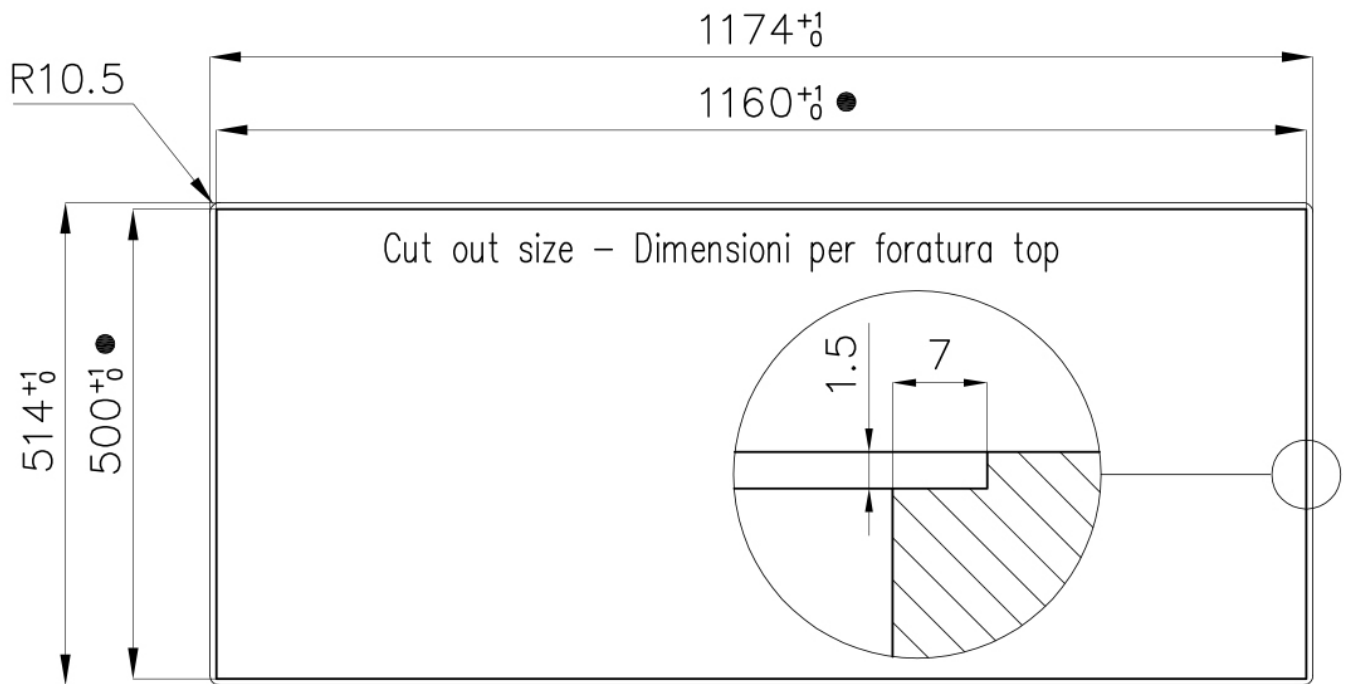

底座 90 cm

边型和安装方式 平嵌

尺寸 1173x513 mm

标准配件 固定钩, 垫圈, 下水器, 溢水口和虹吸管, 纸板盒包装

龙头孔 1个定位孔

安装孔 [View technical data sheet](#)

下水器 是

xo 117 cm

盆内尺寸 400x400 + 340x400mm

单槽/双槽 双槽

下水组件 3,5" 下水器

特点

3.5" 下水器提篮 Foster®水槽均配备了3.5"下水器，有可防止固体颗粒流入下水器的实用篮式塞。3.5"下水器允许使用Foster®碎渣机，可与所有型号兼容。

深盆 得益于先进的生产技术，该洗碗盆的重要深度超过20厘米，可以在所有洗涤操作中提供极大的灵活性和实用性。

高厚度 1mm厚的钢。相当大的厚度，保证了最大的坚固性和耐用性。