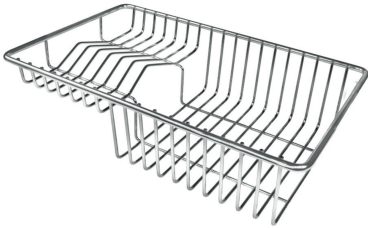

8644 101 HPDE Twin 砧板

8657 001 HPDE 砧板

Twin 伊罗科木砧板 8644 004

不锈钢背板 8100 154

不锈钢背板 8100 201

不锈钢背板 8100 303

带不锈钢沥水篮的伊罗科木砧板 8644 042

滑动伊罗科木砧板 8644 041

提示:

附件**8159101, 8100303,8151000**只能搭配**8644101**使用

附件**8100154, 8154000**只能搭配**8644004**使用

RECOMMENDED PAIRINGS

龙头 Master 8493 000

龙头 Play 8487 000