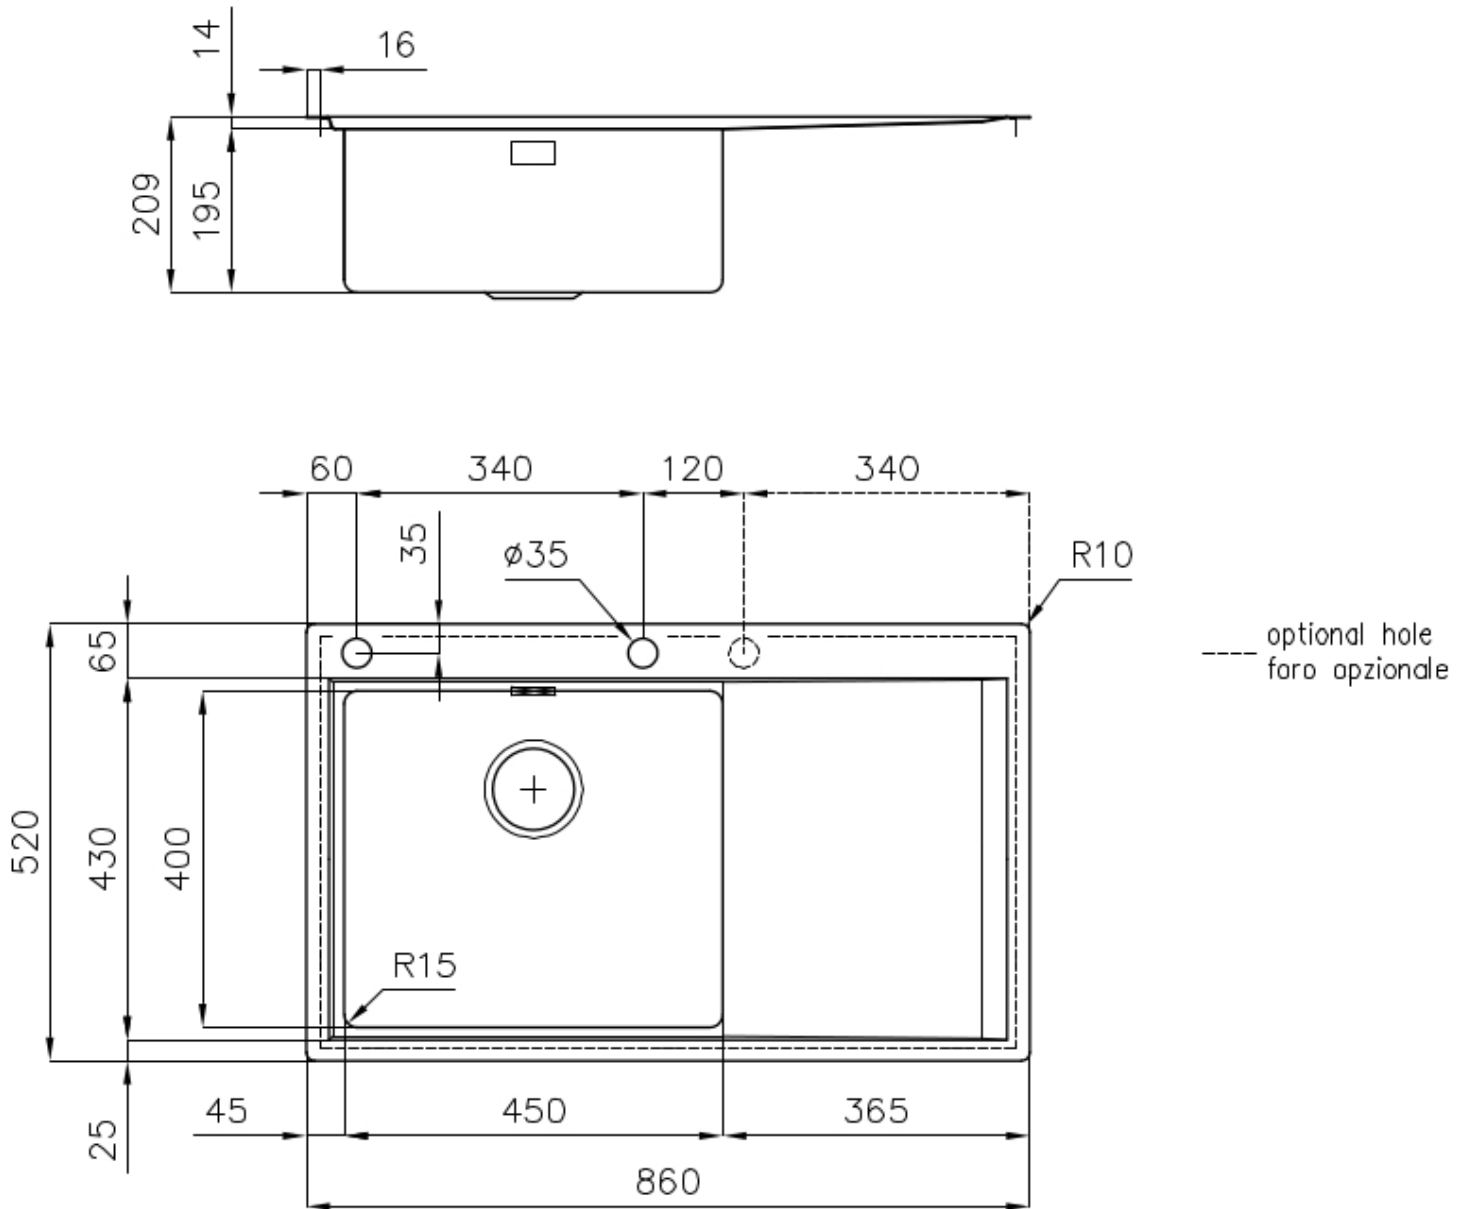

水槽 Master 1250 05x

水槽

: 1250 05x

1250 051 DX (右槽型)

1250 052 SX (左槽型)

细节

材料 AISI 304 不锈钢

表面处理 拉丝 Foster

质地 拉丝 Foster

底座 60 cm

边型和安装方式 平嵌

尺寸 860x520 mm

标准配件 固定钩, 垫圈, 下水器, 溢水口和虹吸管, 纸板盒包装

龙头孔 2个定位孔

安装孔 [View technical data sheet](#)

下水器 是

高度 86 cm

盆内尺寸 450x400mm

单槽/双槽 单槽

下水组件 自动下水器 (PM)

特点

双龙头孔 龙头安装区配备了两个龙头安装孔。在第二个孔中，可以安装自动排水管的遥控器，或者，一个实用的肥皂分配器。

高厚度 1mm厚的钢。相当大的厚度，保证了最大的坚固性和耐用性。

自动下水器 提供带有圆形遥控旋钮的垃圾配件；实用的配件，无需弄湿即可将水从碗中沥干。

3.5" 下水器提篮 Foster®水槽均配备了3.5"下水器，有可防止固体颗粒流入下水器的实用篮式塞。3.5"下水器允许使用Foster®碎渣机，可与所有型号兼容。

溢水口 溢水口是Foster水槽上的一项安全措施，可以防止疏忽时水的溢出。方形溢水解决方案，具有简约的方形，更加美观大方。

小倒角 具有现代设计和更大容量的方形碗，具有最小的美观性和极高的实用性。

深盆 得益于先进的生产技术，该洗碗盆的重要深度超过20厘米，可以在所有洗涤操作中提供极大的灵活性和实用性。