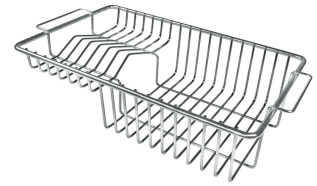

8644 101 HPDE Twin 砧板

8657 001 HPDE 砧板

Twin 伊罗科木砧板 8644 004

不锈钢背板 8100 154

不锈钢背板 8100 201

不锈钢背板 8100 303

带不锈钢沥水篮的伊罗科木砧板 8644 042

滑动伊罗科木砧板 8644 041

提示:

附件**8159101, 8100303,8151000**只能搭配**8644101**使用

附件**8100154, 8154000**只能搭配**8644004**使用

RECOMMENDED PAIRINGS

龙头 Master 8493 000

龙头 Play 8487 000