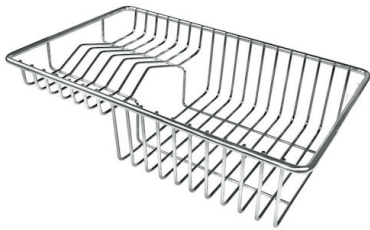

## OPTIONAL ACCESSORIES

HPDE Twin 砧板

HPDE 砧板

Twin 伊罗科木砧板

不锈钢爪篮

不锈钢篮

不锈钢背板

不锈钢背板

带不锈钢沥水篮的伊罗科木砧板

滑动伊罗科木砧板

玻璃砧板

白托盘

不锈钢背板

提示:

附件**8159101**, **8100303**,**8151000**只能搭配**8644101**使用

附件**8100154**, **8154000**只能搭配**8644004**使用