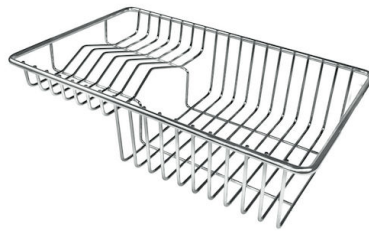

水槽 Quadra

水槽

: 1215 050

细节

材料	AISI 304 不锈钢
表面处理	拉丝 Foster
质地	磨砂
边型和安装方式	平嵌
底座	60 cm
尺寸	564x464 mm
标准配件	固定钩, 垫圈, 下水器, 溢水口和虹吸管, 纸板盒包装
龙头孔	无定位孔
安装孔	View technical data sheet

下水器 否

高度 56 cm

盆内尺寸 500x400mm

溢水口 溢水口是Foster水槽上的一项安全措施，可以防止疏忽时水的溢出。方形溢水解决方案，具有简约的方形，更加美观大方。

钻石型底部 排水是水槽的一项重要功能，在Foster产品中始终要小心处理。在具有平底的弯曲焊接水槽中，优雅的斜角确保适当的排水，有助于水流。

高厚度 1mm厚的钢。相当大的厚度，保证了最大的坚固性和耐用性。

Lavello serie Quadra cod. 1215/050

OPTIONAL ACCESSORIES

HPDE Twin 砧板

HPDE 砧板

Twin 伊罗科木砧板

不锈钢爪篱

不锈钢篮

不锈钢背板

不锈钢背板

不锈钢背板

带不锈钢沥水篮的伊罗科木砧板

滑动伊罗科木砧板

玻璃砧板

白托盘

提示:

附件**8159101, 8100303, 8151000**只能搭配**8644101**使用

附件**8100154, 8154000**只能搭配**8644004**使用

RECOMMENDED PAIRINGS