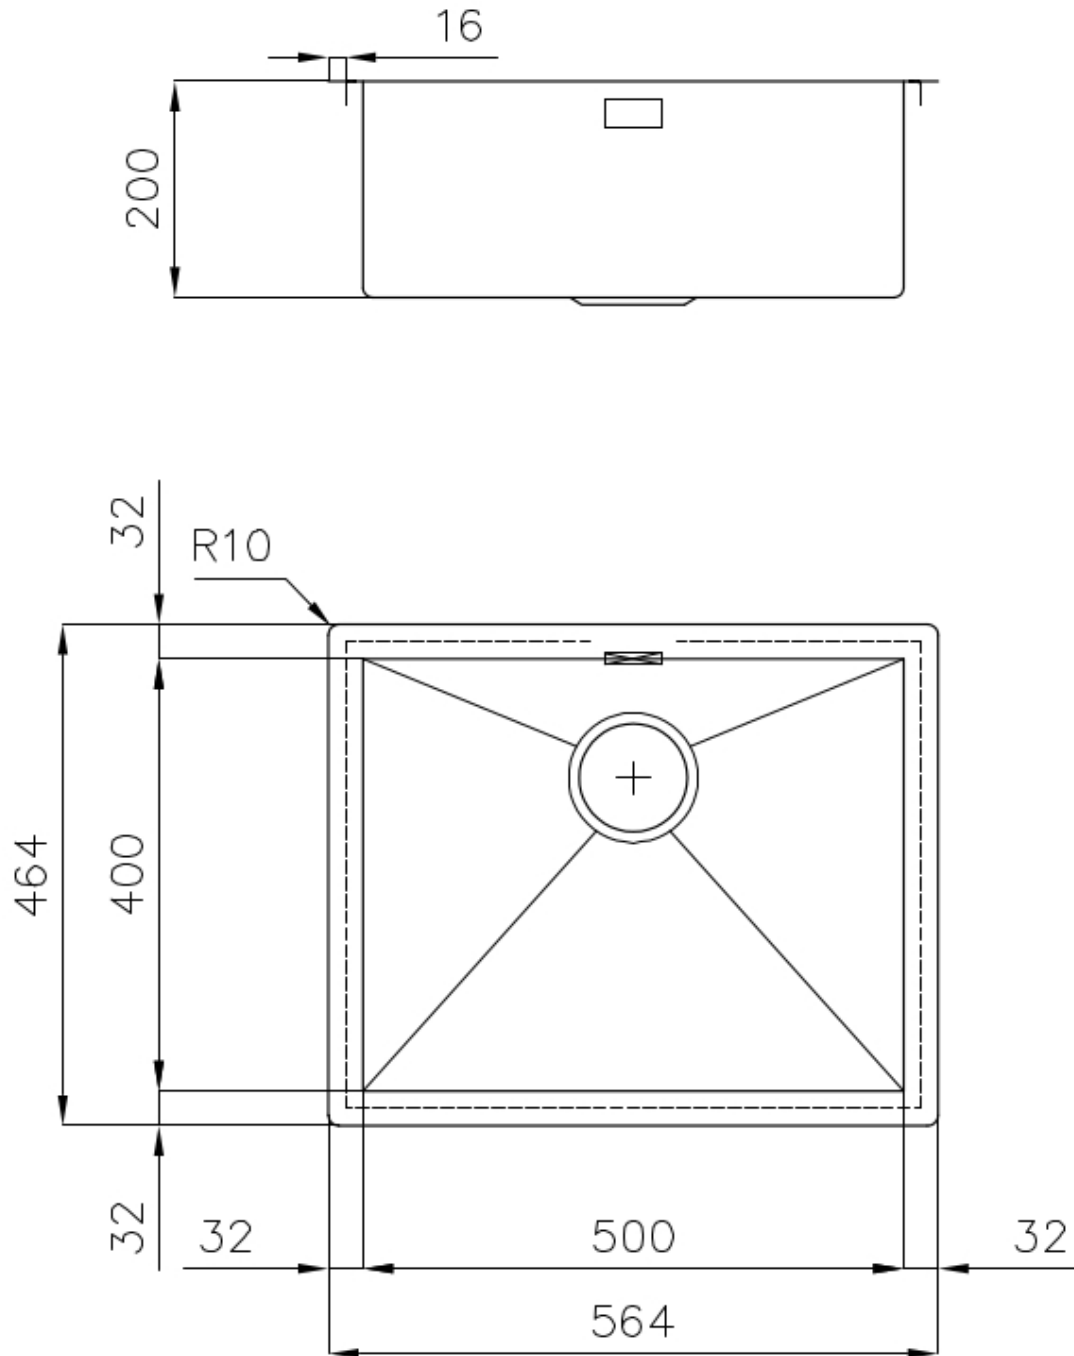

水槽 Quadra

水槽

: 1215 050

细节

材料	AISI 304 不锈钢
表面处理	拉丝 Foster
质地	磨砂
边型和安装方式	平嵌
底座	60 cm
尺寸	564x464 mm
标准配件	固定钩, 垫圈, 下水器, 溢水口和虹吸管, 纸板盒包装
龙头孔	无定位孔
安装孔	View technical data sheet

下水器 否

高度 56 cm

盆内尺寸 500x400mm

单槽/双槽 单槽

下水组件 3,5" 下水器

特点

3.5" 下水器提篮 Foster®水槽均配备了3.5"下水器，有可防止固体颗粒流入下水器的实用篮式塞。3.5"下水器允许使用Foster®碎渣机，可与所有型号兼容。

方形水盆 - 0/9 度 Foster的方形水槽具有完美的垂直边缘，在底部有一个半径为9mm的弧度，便于清洁操作。

深盆 得益于先进的生产技术，该洗碗盆的重要深度超过20厘米，可以在所有洗涤操作中提供极大的灵活性和实用性。

溢水口 溢水口是Foster水槽上的一项安全措施，可以防止疏忽时水的溢出。方形溢水解决方案，具有简约的方形，更加美观大方。

钻石型底部 排水是水槽的一项重要功能，在Foster产品中始终要小心处理。在具有平底的弯曲焊接水槽中，优雅的斜角确保适当的排水，有助于水流。

高厚度 1mm厚的钢。相当大的厚度，保证了最大的坚固性和耐用性。

Lavello serie Quadra cod. 1215/050

OPTIONAL ACCESSORIES