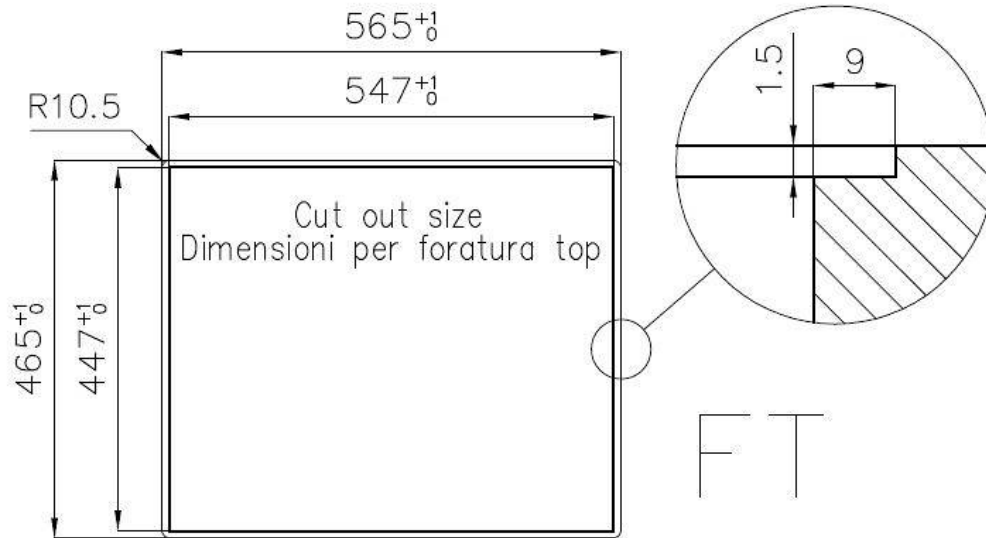

水槽 Quadra

水槽

: 1215 050

细节

材料	AISI 304 不锈钢
表面处理	拉丝 Foster
质地	磨砂
边型和安装方式	平嵌
底座	60 cm
尺寸	564x464 mm
标准配件	固定钩, 垫圈, 下水器, 溢水口和虹吸管, 纸板盒包装
龙头孔	无定位孔
安装孔	View technical data sheet

下水器 否

高度 56 cm

盆内尺寸 500x400mm

单槽/双槽 单槽

下水组件 3,5" 下水器

特点

3.5" 下水器提篮 Foster®水槽均配备了3.5"下水器，有可防止固体颗粒流入下水器的实用篮式塞。3.5"下水器允许使用Foster®碎渣机，可与所有型号兼容。

方形水盆 - 0/9 度 Foster的方形水槽具有完美的垂直边缘，在底部有一个半径为9mm的弧度，便于清洁操作。

深盆 得益于先进的生产技术，该洗碗盆的重要深度超过20厘米，可以在所有洗涤操作中提供极大的灵活性和实用性。

溢水口 溢水口是Foster水槽上的一项安全措施，可以防止疏忽时水的溢出。方形溢水解决方案，具有简约的方形，更加美观大方。

钻石型底部 排水是水槽的一项重要功能，在Foster产品中始终要小心处理。在具有平底的弯曲焊接水槽中，优雅的斜角确保适当的排水，有助于水流。

高厚度 1mm厚的钢。相当大的厚度，保证了最大的坚固性和耐用性。

Lavello serie Quadra cod. 1215/050

OPTIONAL ACCESSORIES