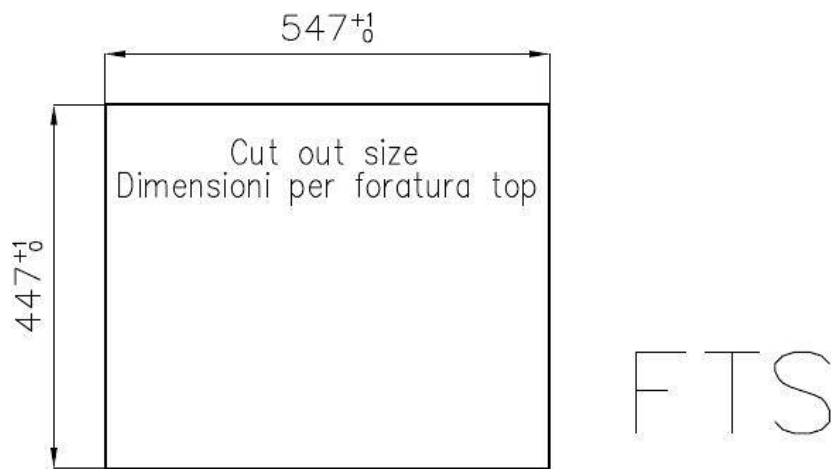

水槽 Quadra

水槽

: 1215 050

细节

材料	AISI 304 不锈钢
表面处理	拉丝 Foster
质地	磨砂
边型和安装方式	平嵌
底座	60 cm
尺寸	564x464 mm
标准配件	固定钩, 垫圈, 下水器, 溢水口和虹吸管, 纸板盒包装
龙头孔	无定位孔
安装孔	View technical data sheet

下水器 否

高度 56 cm

盆内尺寸 500x400mm

单槽/双槽 单槽

下水组件 3,5" 下水器

特点

3.5" 下水器提篮 Foster®水槽均配备了3.5"下水器，有可防止固体颗粒流入下水器的实用篮式塞。3.5"下水器允许使用Foster®碎渣机，可与所有型号兼容。

方形水盆 - 0/9 度 Foster的方形水槽具有完美的垂直边缘，在底部有一个半径为9mm的弧度，便于清洁操作。

深盆 得益于先进的生产技术，该洗碗盆的重要深度超过20厘米，可以在所有洗涤操作中提供极大的灵活性和实用性。

溢水口 溢水口是Foster水槽上的一项安全措施，可以防止疏忽时水的溢出。方形溢水解决方案，具有简约的方形，更加美观大方。

钻石型底部 排水是水槽的一项重要功能，在Foster产品中始终要小心处理。在具有平底的弯曲焊接水槽中，优雅的斜角确保适当的排水，有助于水流。

高厚度 1mm厚的钢。相当大的厚度，保证了最大的坚固性和耐用性。

Lavello serie Quadra cod. 1215/050

OPTIONAL ACCESSORIES