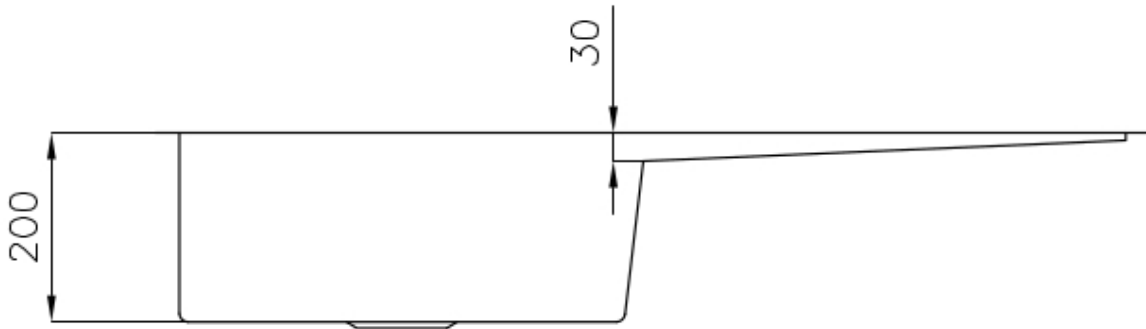

水槽 Quadra

水槽

: 1210 850

细节

材料	AISI 304 不锈钢
表面处理	拉丝 Foster
质地	磨砂
边型和安装方式	台下
底座	120 cm
尺寸	1050x450 mm
标准配件	固定钩, 垫圈, 下水器, 溢水口和虹吸管, 纸板盒包装
龙头孔	无定位孔
安装孔	View technical data sheet

下水器 是

高度 105 cm

盆内尺寸 470x400mm

单槽/双槽 单槽

下水组件 3,5" 下水器

特点

3.5" 下水器提篮 Foster®水槽均配备了3.5"下水器，有可防止固体颗粒流入下水器的实用篮式塞。3.5"下水器允许使用Foster®碎渣机，可与所有型号兼容。

倾斜凹槽 深而倾斜的凹槽可放置燃烧器和锅架，使两者形成单一的工作表面。此外，凹槽的倾斜令棱角的清洁格外容易。

方形水盆 - 0/9 度 Foster的方形水槽具有完美的垂直边缘，在底部有一个半径为9mm的弧度，便于清洁操作。

深盆 得益于先进的生产技术，该洗碗盆的重要深度超过20厘米，可以在所有洗涤操作中提供极大的灵活性和实用性。

溢水口 溢水口是Foster水槽上的一项安全措施，可以防止疏忽时水的溢出。方形溢水解决方案，具有简约的方形，更加美观大方。

钻石型底部 排水是水槽的一项重要功能，在Foster产品中始终要小心处理。在具有平底的弯曲焊接水槽中，优雅的斜角确保适当的排水，有助于水流。

高厚度 1mm厚的钢。相当大的厚度，保证了最大的坚固性和耐用性。