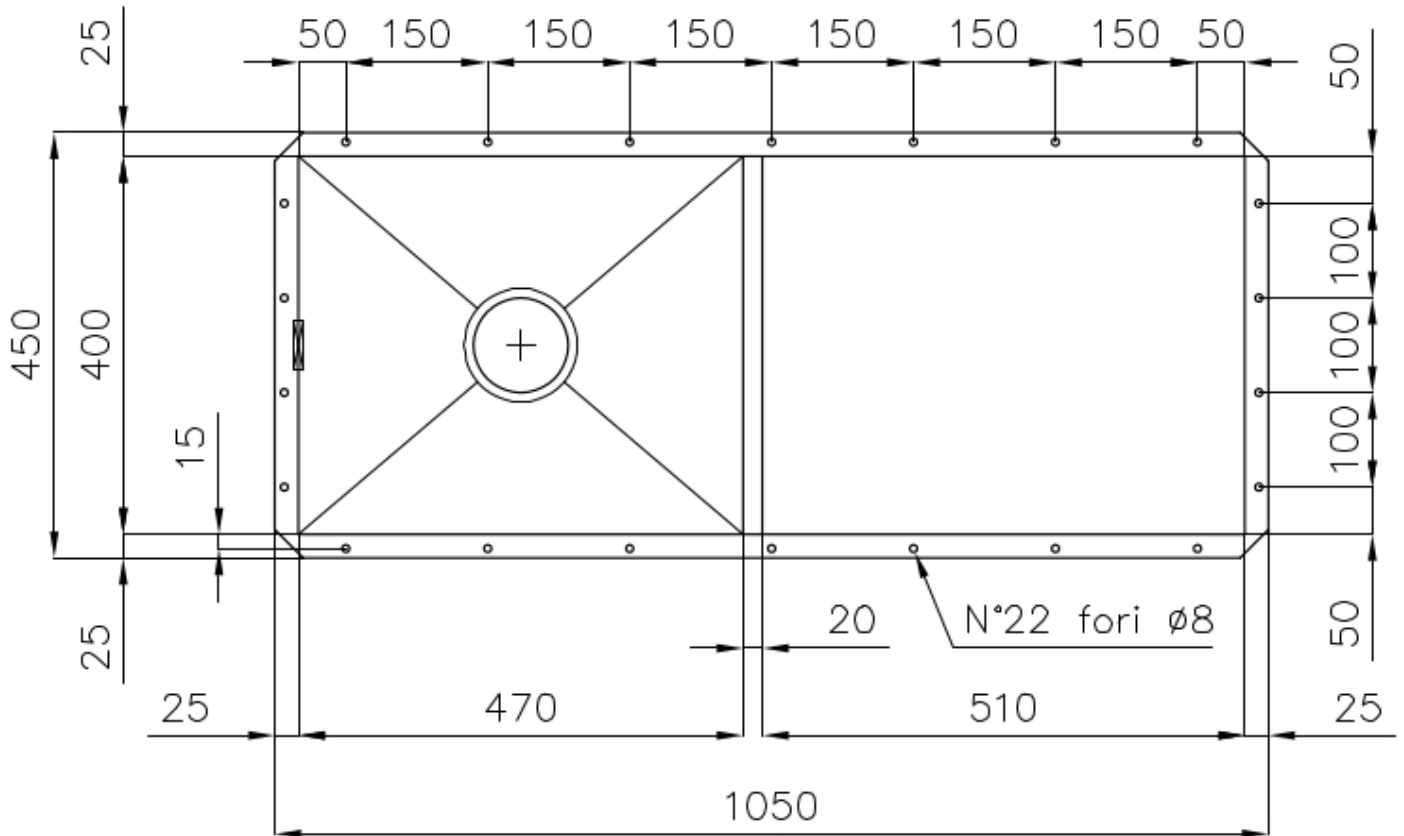

水槽 Quadra

水槽

: 1210 850

细节

材料	AISI 304 不锈钢
表面处理	拉丝 Foster
质地	磨砂
边型和安装方式	台下
底座	120 cm
尺寸	1050x450 mm
标准配件	固定钩, 垫圈, 下水器, 溢水口和虹吸管, 纸板盒包装
龙头孔	无定位孔
安装孔	View technical data sheet

下水器 是

高度 105 cm

盆内尺寸 470x400mm

单槽/双槽 单槽

下水组件 3,5" 下水器

特点

3.5" 下水器提篮 Foster®水槽均配备了3.5"下水器，有可防止固体颗粒流入下水器的实用篮式塞。3.5"下水器允许使用Foster®碎渣机，可与所有型号兼容。

倾斜凹槽 深而倾斜的凹槽可放置燃烧器和锅架，使两者形成单一的工作表面。此外，凹槽的倾斜令棱角的清洁格外容易。

方形水盆 - 0/9 度 Foster的方形水槽具有完美的垂直边缘，在底部有一个半径为9mm的弧度，便于清洁操作。

深盆 得益于先进的生产技术，该洗碗盆的重要深度超过20厘米，可以在所有洗涤操作中提供极大的灵活性和实用性。

溢水口 溢水口是Foster水槽上的一项安全措施，可以防止疏忽时水的溢出。方形溢水解决方案，具有简约的方形，更加美观大方。

钻石型底部 排水是水槽的一项重要功能，在Foster产品中始终要小心处理。在具有平底的弯曲焊接水槽中，优雅的斜角确保适当的排水，有助于水流。

高厚度 1mm厚的钢。相当大的厚度，保证了最大的坚固性和耐用性。