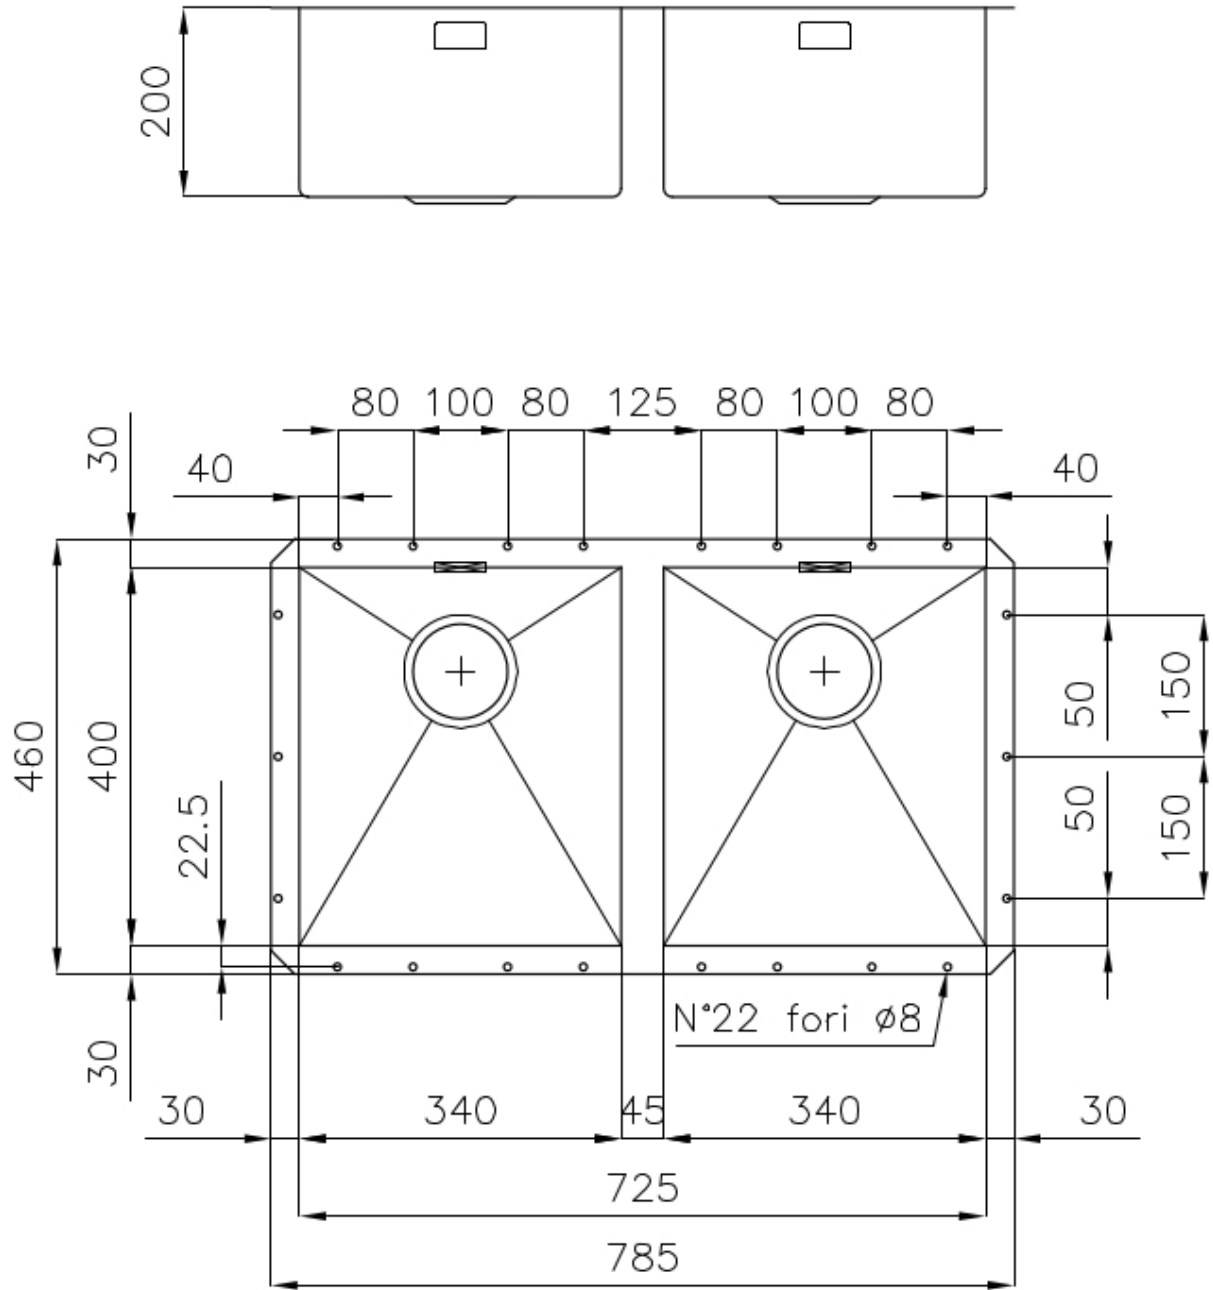

### 细节

材料	AISI 304 不锈钢
表面处理	拉丝 Foster
质地	磨砂
边型和安装方式	台下
底座	80 cm
尺寸	785x460 mm
标准配件	固定钩, 垫圈, 下水器, 溢水口和虹吸管, 纸板盒包装
龙头孔	无定位孔
安装孔	725x400 毫米

下水器 否

---

高度 78 cm

---

盆内尺寸 340x400mm

---

单槽/双槽 双槽

---

下水组件 3,5" 下水器

---

## 特点

**3.5" 下水器提篮** Foster®水槽均配备了3.5"下水器，有可防止固体颗粒流入下水器的实用篮式塞。3.5"下水器允许使用Foster®碎渣机，可与所有型号兼容。

---

**方形水盆 - 0/9 度** Foster的方形水槽具有完美的垂直边缘，在底部有一个半径为9mm的弧度，便于清洁操作。

---

**深盆** 得益于先进的生产技术，该洗碗盆的重要深度超过20厘米，可以在所有洗涤操作中提供极大的灵活性和实用性。

---

**溢水口** 溢水口是Foster水槽上的一项安全措施，可以防止疏忽时水的溢出。方形溢水解决方案，具有简约的方形，更加美观大方。

---

**钻石型底部** 排水是水槽的一项重要功能，在Foster产品中始终要小心处理。在具有平底的弯曲焊接水槽中，优雅的斜角确保适当的排水，有助于水流。

---

**高厚度** 1mm厚的钢。相当大的厚度，保证了最大的坚固性和耐用性。

---