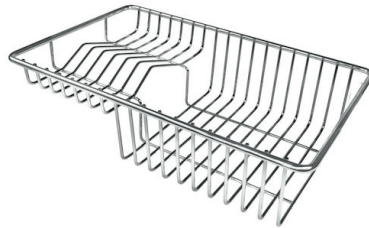

---

**溢水口** 溢水口是Foster水槽上的一项安全措施，可以防止疏忽时水的溢出。方形溢水解决方案，具有简约的方形，更加美观大方。

---

**钻石型底部** 排水是水槽的一项重要功能，在Foster产品中始终要小心处理。在具有平底的弯曲焊接水槽中，优雅的斜角确保适当的排水，有助于水流。

---

**高厚度** 1mm厚的钢。相当大的厚度，保证了最大的坚固性和耐用性。

---

## OPTIONAL ACCESSORIES

HPDE Twin 砧板

HPDE 砧板

不锈钢篮

不锈钢背板

不锈钢背板

带不锈钢沥水篮的伊罗科木砧板

滑动伊罗科木砧板

玻璃砧板

白托盘

提示:  
附件**8159101, 8100303,8151000**只能搭配**8644101**使用