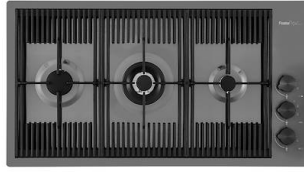

木砧板

玻璃砧板

提示:

附件**8159101, 8100303, 8151000**只能搭配**8644101**使用

附件**8100154, 8154000**只能搭配**8644004**使用

RECOMMENDED PAIRINGS

Milanello Gun Metal 燃气灶

龙头 Milanello