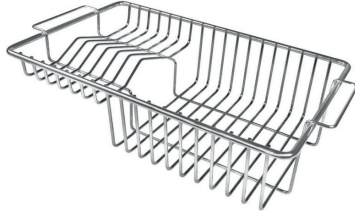

HPDE Twin 砧板

HPDE 砧板

Twin 伊罗科木砧板

不锈钢爪篱

不锈钢穿孔托盘

不锈钢背板

不锈钢背板

不锈钢背板

木砧板

玻璃砧板

提示:

附件**8159101, 8100303, 8151000**只能搭配**8644101**使用

附件**8100154, 8154000**只能搭配**8644004**使用

RECOMMENDED PAIRINGS

Milanello Gun Metal 燃气灶

龙头 Milanello