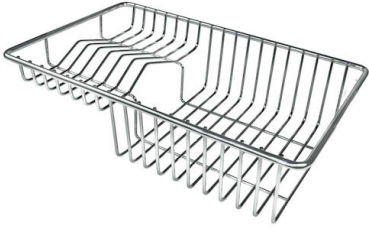

HPDE Twin 砧板

HPDE 砧板

Twin 伊罗科木砧板

不锈钢爪篱

不锈钢穿孔托盘

不锈钢背板

不锈钢背板

不锈钢背板

木砧板

玻璃砧板

提示:

附件**8159101, 8100303, 8151000**只能搭配**8644101**使用

附件**8100154, 8154000**只能搭配**8644004**使用

RECOMMENDED PAIRINGS

Milanello Gun Metal 燃气灶

龙头 Milanello