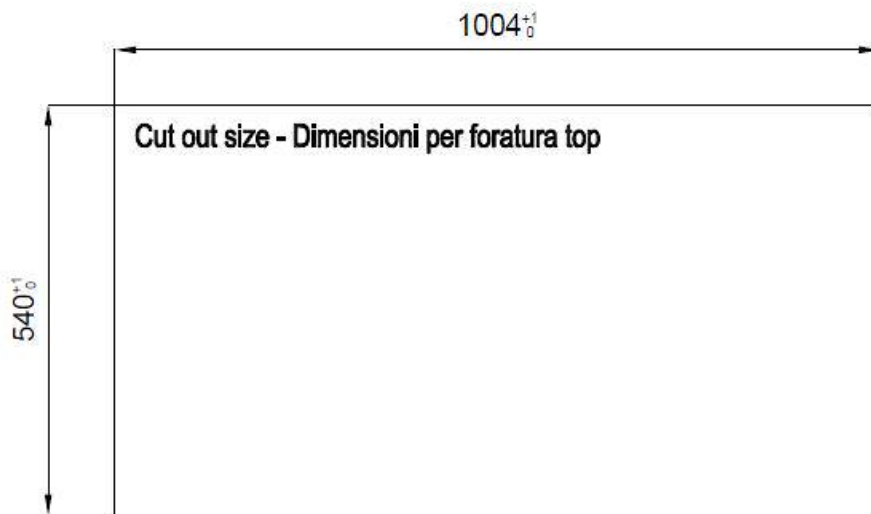

Lavello MILANO cod. 1019/050

FT

FTS