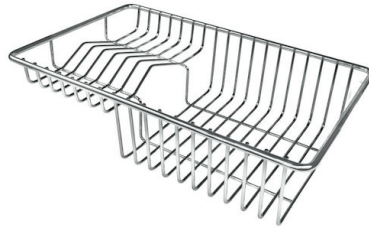

OPTIONAL ACCESSORIES

HPDE Twin 砧板

不锈钢背板

木砧板

玻璃砧板

WARNING:

附件 **8159101, 8100303, 8151000** 只能搭配 **8644101** 使用