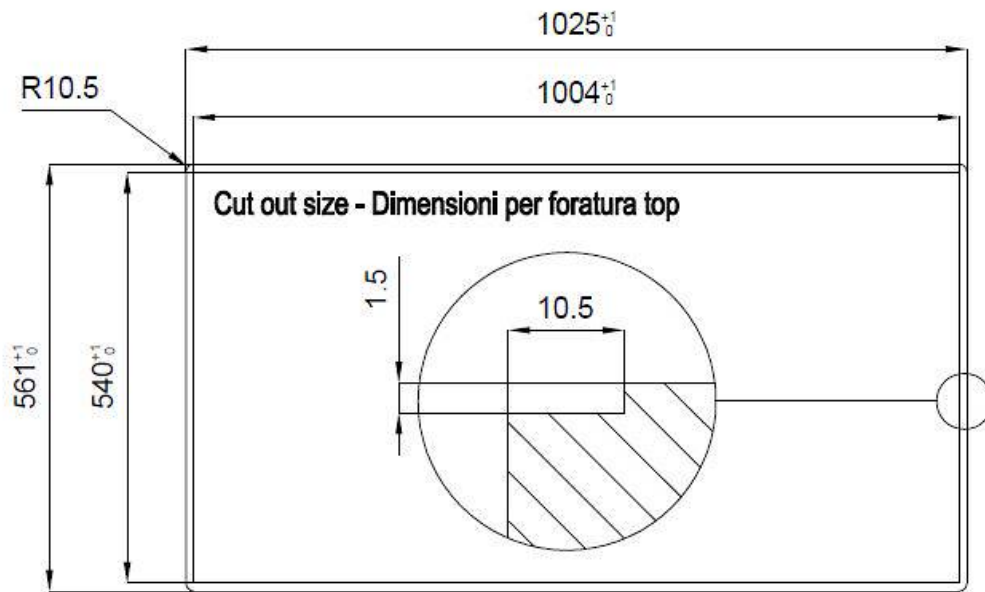

Lavello MILANO cod. 1019/050

FT