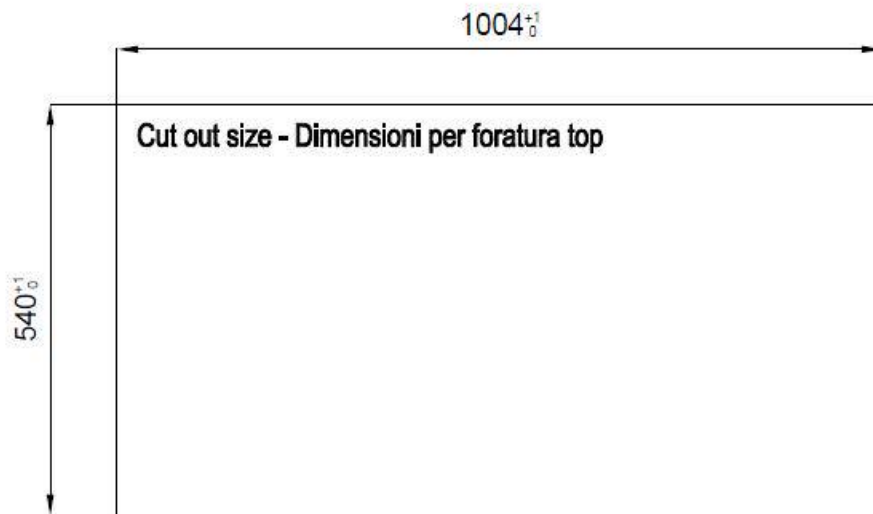

Lavello MILANO cod. 1017/055

FT

FTS