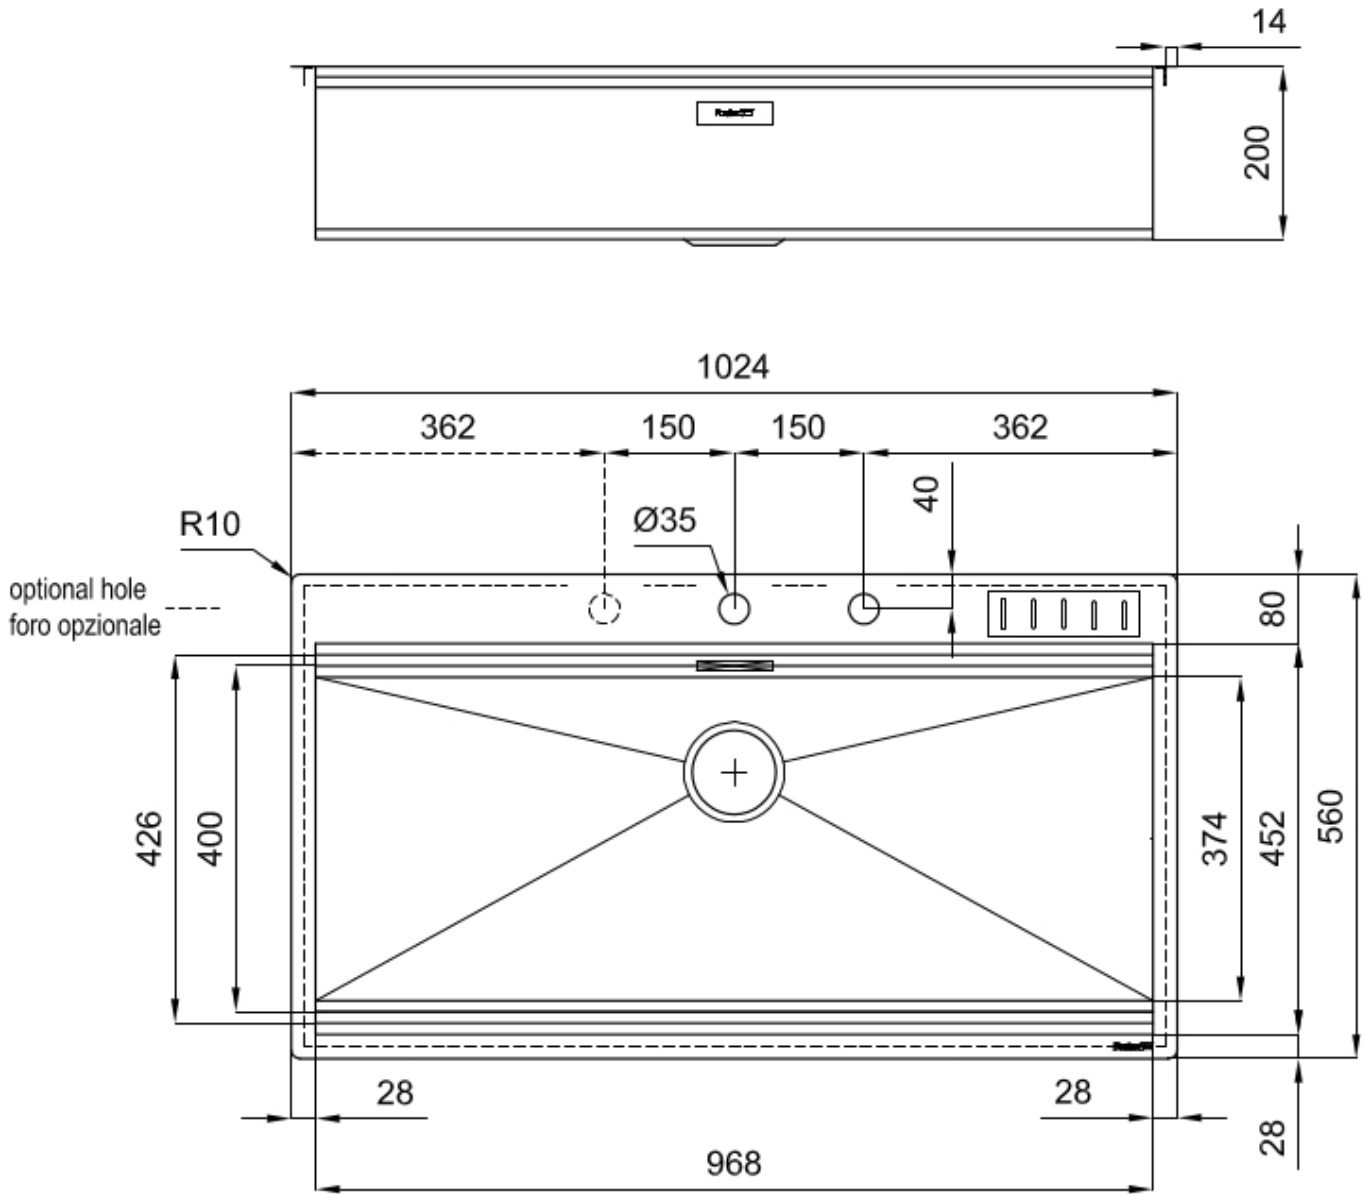

水槽 Foster Milano

水槽

: 1017 055

细节

材料	AISI 304 不锈钢
表面处理	拉丝 Foster
质地	磨砂
边型和安装方式	平嵌
底座	120 cm
尺寸	1024x560 mm
标准配件	固定钩, 垫圈, 下水器, 溢水口和虹吸管, 纸板盒包装
龙头孔	2个定位孔
安装孔	View technical data sheet

下水器	否
高度	102 cm
盆内尺寸	968x400 mm
单槽/双槽	单槽
下水组件	自动下水SPACE MILANO - 3.5 "

特点

Space 下水器	SPACE不锈钢下水器的不锈钢盖子关闭了排水管，可隐藏任何残余物，将它们收集在下面的篮子里，令水槽显得格外优雅。SPACE还具有较小的占地面积，并且可以最佳地利用水槽下隔室。
三重滑轨	Foster Milano水槽使用巧妙的设计可以同时使用多个不同的附件。最上面一层，可以放置可滑动的创新的黑搁架，可以创造一个大的工作平面来冲洗食物和餐具。第二层用来放置和滑动通用配件，可以完成洗、冲、切、剁等多种功能。第三层靠近水槽底部，你可以放置冲洗过的食物餐具而不接触槽底，既可以沥水又不怕被槽底弄脏。
双龙头孔	龙头安装区配备了两个龙头安装孔。在第二个孔中，可以安装自动排水管的遥控器，或者，一个实用的肥皂分配器。
深：56 cm	Foster Milano系列水槽深度56cm，尺寸的增大意味着功能的强大，这也是它的独特之处。
溢水口	溢水口是Foster水槽上的一项安全措施，可以防止疏忽时水的溢出。方形溢水解决方案，具有简约的方形，更加美观大方。
自动下水器	提供带有圆形遥控旋钮的垃圾配件；实用的配件，无需弄湿即可将水从碗中沥干。
节省空间系统	下水器和虹吸管的设计目的是在水槽下方留出尽可能多的空间，如今对于这些单独的废物收集系统越来越有用。

钻石型底部

排水是水槽的一项重要功能，在Foster产品中始终要小心处理。
在具有平底弯曲焊接水槽中，优雅的斜角确保适当的排水，有助于水流。

高厚度

1mm厚的钢。相当大的厚度，保证了最大的坚固性和耐用性。

装备

1x 自动排水空间米兰 8407 115

1x 刀架元素

Milano Optional accessories / Accessori opzionali