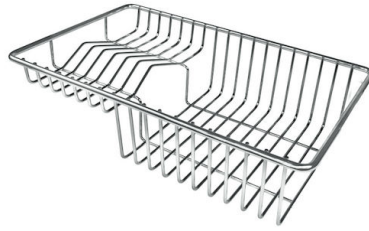

8644 101

Milano Level 3

Compatible accessories/Accessori compatibili:

8100 600

Lavello MILANO cod. 1017/055

FT

FTS

EQUIPMENT

Milano 自动下水器 Space

OPTIONAL ACCESSORIES

HPDE Twin 砧板

不锈钢背板

木砧板

黑格架

玻璃砧板

提示：
附件**8159101**, **8100303**, **8151000**只能搭配**8644101**使用