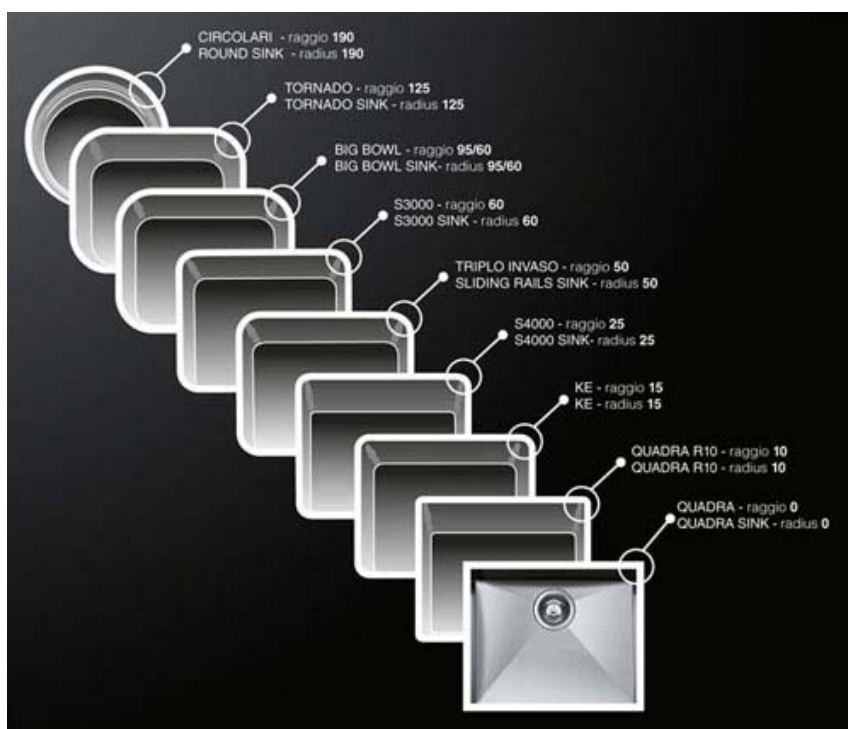

Ora scaricabile dal sito nella sezione [Download cataloghi](#)

FOCUS LAVELLI SOTTOTOP

Dalle vasche quadre a quelle circolari, qualunque sia la forma e la dimensione purchè in acciaio AISI 304.

Serie Quadra:
il minimalismo dello **spigolo vivo** verticale unito alla praticità del raggio 9 mm sul fondo.

Disponibile in **14 modelli**.

Nuova Serie Quadra R10:
funzionalità degli spigoli **raggio 10 mm** e troppo pieno a scarico perimetrale.

Disponibile in **4 modelli**.

Serie KE:
tanti nuovi modelli a **raggio 15 mm** a completamento della serie.

Disponibile in **14 modelli**.

Serie 4000:
la versione sottotop a **raggio 25 mm** anche per la serie di punta Foster.

Disponibile in **5 modelli**.

Clicca qui per esplorare la ricca gamma lavelli sottotop Foster!
Seleziona "sottotop" nel menù "tipologia d'incasso".