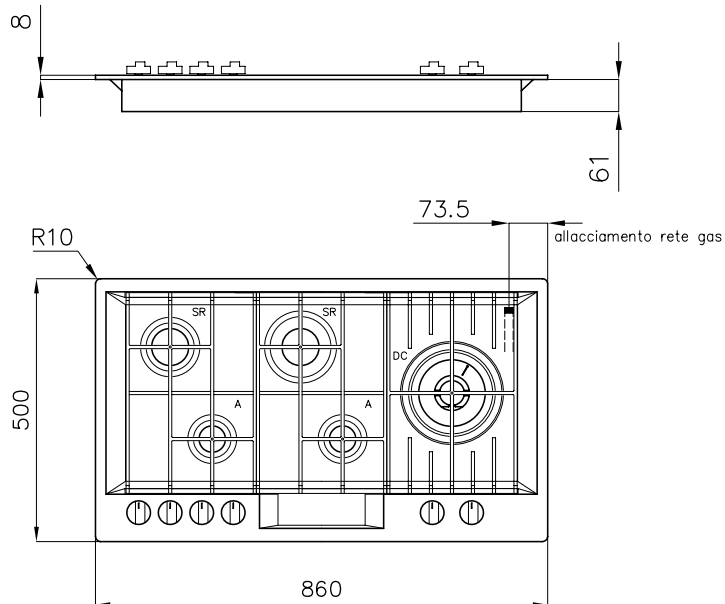

FL .5F.86x50.STD

cod. 7201 032

www.fosterspa.com