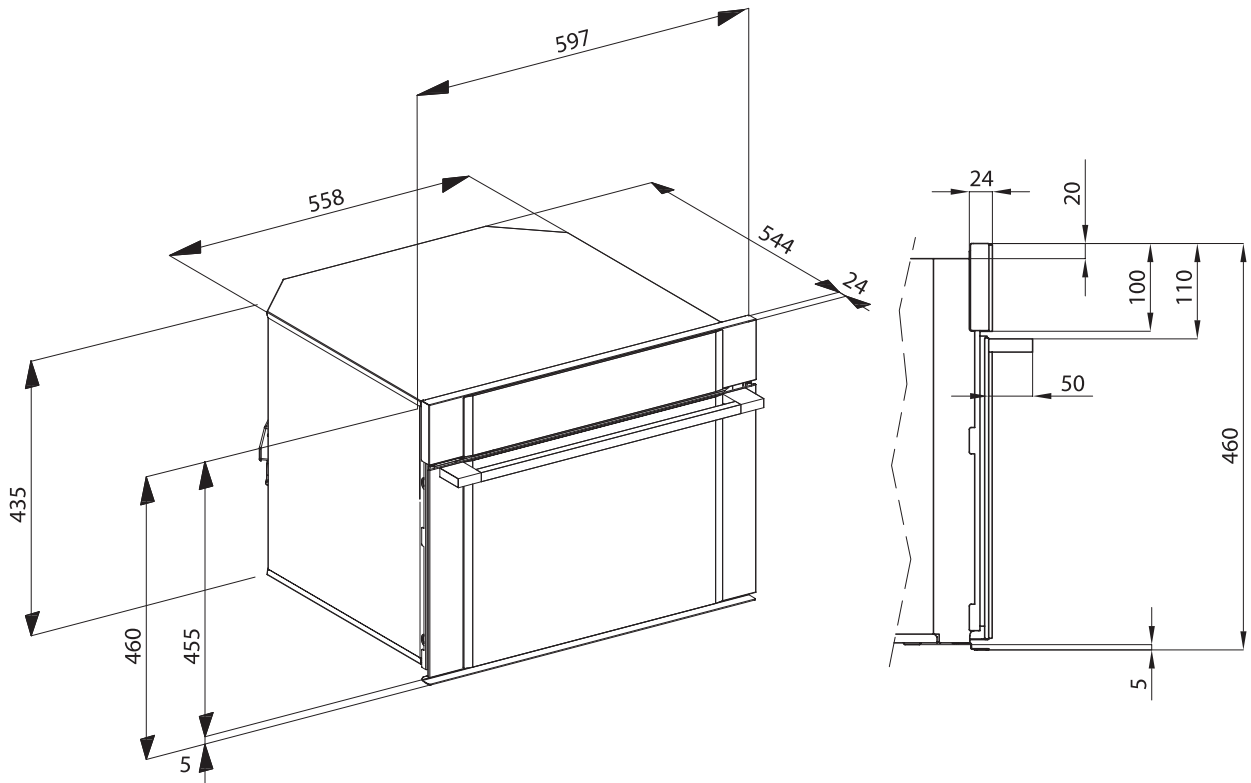

S4000 multif. a vapore 60x46 - 26 litri

cod. 7135 080

www.fosterspa.com