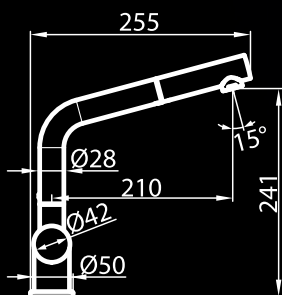

Ellis

Miscelatore monocomando
con canna girevole
e bocca estraibile.

*Single lever faucet with
rotating barrel
and extractable shower head.*

piastra di rinforzo inclusa / *strengthening plate is included*
foro per miscelatore / *hole for tap's building-in: $\varnothing$ 35 mm*
base d'appoggio / *built-in base: 66x46 mm*
angolo di rotazione / *rotating angle: 120°*
cartuccia con dischi ceramici / *ceramic disc cartridge*
spessore max top / *max worktop thickness: 40 mm*

finitura - <i>finish</i>	codice - <i>code</i>	prezzo - <i>price</i>
cromato / <i>chromed</i>	8463 000	-

Luisa

Miscelatore monocomando
con canna girevole
e bocca estraibile.

*Single lever faucet with
rotating barrel
and extractable shower head.*

piastra di rinforzo inclusa / *strengthening plate is included*
foro per miscelatore / *hole for tap's building-in: $\varnothing$ 35 mm*
base d'appoggio / *built-in base: $\varnothing$ 50 mm*
angolo di rotazione / *rotating angle: 360°*
cartuccia con dischi ceramici / *ceramic disc cartridge*
spessore max top / *max worktop thickness: 40 mm*
ingombro posteriore per rotazione comando / *rear encumbrance of control leverage: 50 mm*

finitura - <i>finish</i>	codice - <i>code</i>	prezzo - <i>price</i>
cromato / <i>chromed</i>	8482 000	-