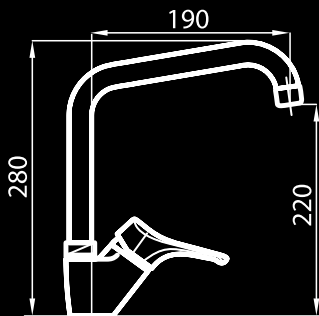

S1000 - Z85

Miscelatore monocomando
con canna girevole.

*Single lever faucet with
rotating barrel.*

piastra di rinforzo inclusa / *strengthening plate is included*
foro per miscelatore / *hole for tap's building-in: ø 35 mm*
base d'appoggio / *built-in base: ø 48 mm*
angolo di rotazione / *rotating angle: 360°*
cartuccia con dischi ceramici / *ceramic disc cartridge*
spessore max top / *max worktop thickness: 55 mm*