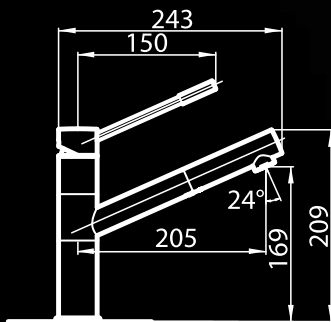

Lorenzo

Miscelatore monocomando
con canna girevole
e bocca estraibile.

*Single lever faucet
with rotating barrel
and extractable shower head.*

piastra di rinforzo inclusa / *strengthening plate is included*
foro per miscelatore / *hole for tap's building-in: ø 35 mm*
base d'appoggio / *built-in base: ø 48 mm*
angolo di rotazione / *rotating angle: 120°*
cartuccia con dischi ceramici / *ceramic disc cartridge*
spessore max top / *max worktop thickness: 40 mm*