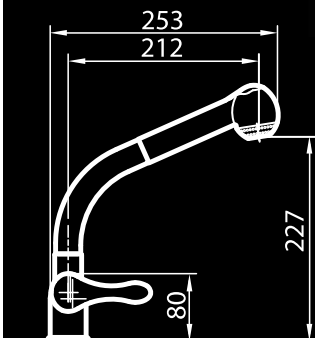

piastra di rinforzo inclusa / *strengthening plate is included*
foro per miscelatore / *hole for tap's building-in: ø 35 mm*
base d'appoggio / *built-in base: ø 50 mm*
angolo di rotazione / *rotating angle: 170°*
cartuccia con dischi ceramici / *ceramic disc cartridge*
spessore max top / *max worktop thickness: 40 mm*