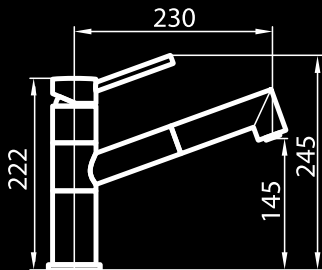

F2000 - Basso

Miscelatore monocomando
con canna girevole
e doccia estraibile.

*Single lever faucet with
rotating barrel
and extractable shower.*

piastra di rinforzo inclusa / *strengthening plate is included*
foro per miscelatore / *hole for tap's building-in: $\varnothing$ 35 mm*
base d'appoggio / *built-in base: $\varnothing$ 60 mm*
angolo di rotazione / *rotating angle: 180°*
cartuccia con dischi ceramici / *ceramic disc cartridge*
spessore max top / *max worktop thickness: 50 mm*

finitura - finish	codice - code	prezzo - price
cromato / chromed	8459 000	-
satinato / satin finish	8459 100	-