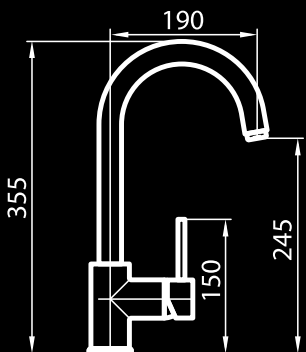

F2000 - Alto

Miscelatore monocomando con canna girevole.

Single lever faucet with rotating barrel.

piastra di rinforzo inclusa / strengthening plate is included
foro per miscelatore / hole for tap's building-in: $\varnothing$ 35 mm
base d'appoggio / built-in base: $\varnothing$ 50 mm
angolo di rotazione / rotating angle: 360°
cartuccia con dischi ceramici / ceramic disc cartridge
spessore max top / max worktop thickness: 55 mm
ingombro posteriore per rotazione comando /
rear encumbrance of control leverage: 40 mm

<i>finitura - finish</i>	<i>codice - code</i>	<i>prezzo - price</i>
<i>cromato / chromed</i>	8458 000	-