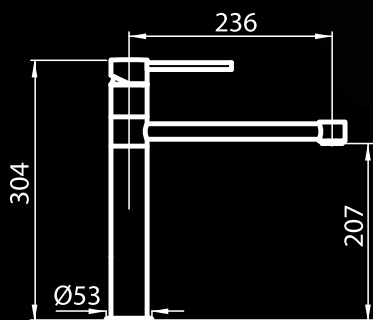

piastra di rinforzo inclusa / *strengthening plate is included*
foro per miscelatore / *hole for tap's building-in: $\varnothing$ 35 mm*
base d'appoggio / *built-in base: $\varnothing$ 53 mm*
angolo di rotazione / *rotating angle: 360°*
cartuccia con dischi ceramici / *ceramic disc cartridge*
spessore max top / *max worktop thickness: 30 mm*

finitura - finish	codice - code	prezzo - price
cromato / chromed	8452 000	-