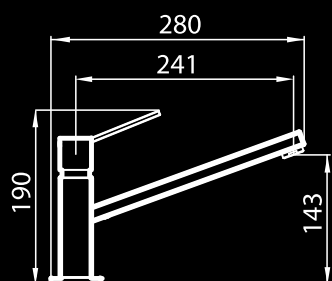

# Tre Basso

Miscelatore monocomando  
con canna girevole.

*Single lever faucet with  
rotating barrel.*

piastra di rinforzo inclusa / *strengthening plate is included*  
foro per miscelatore / *hole for tap's building-in: ø 35 mm*  
base d'appoggio / *built-in base: ø 55 mm*  
angolo di rotazione / *rotating angle: 120°*  
cartuccia con dischi ceramici / *ceramic disc cartridge*  
spessore max top / *max worktop thickness: 40 mm*