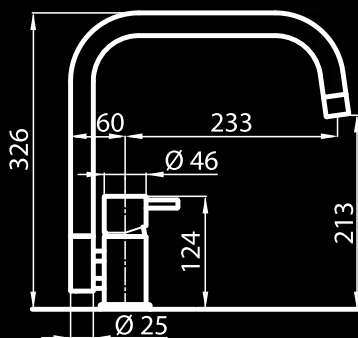

piastra di rinforzo inclusa / *strengthening plate is included*
foro per miscelatore / *hole for tap's building-in: Ø 35 mm*
base d'appoggio / *built-in base: Ø 55 mm*
angolo di rotazione / *rotating angle: 360°*
cartuccia con dischi ceramici / *ceramic disc cartridge*
spessore max top / *max worktop thickness: 35 mm*