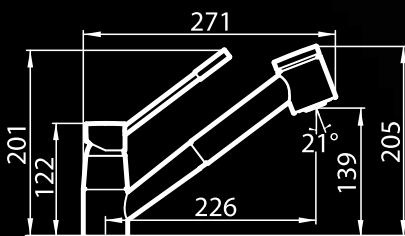

piastra di rinforzo inclusa / *strengthening plate is included*
foro per miscelatore / *hole for tap's building-in: ø 35 mm*
base d'appoggio / *built-in base: ø 48 mm*
angolo di rotazione / *rotating angle: 120°*
cartuccia con dischi ceramici / *ceramic disc cartridge*
spessore max top / *max worktop thickness: 40 mm*