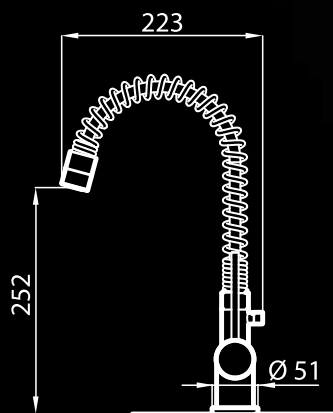

piastra di rinforzo inclusa / *strengthening plate is included*
foro per miscelatore / *hole for tap's building-in: Ø 35 mm*
base d'appoggio / *built-in base: Ø 51 mm*
angolo di rotazione / *rotating angle: 360°*
cartuccia con dischi ceramici / *ceramic disc cartridge*
spessore max top / *max worktop thickness: 40 mm*