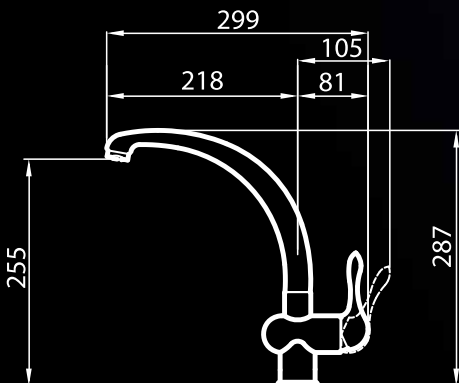

piastra di rinforzo inclusa / *strengthening plate is included*
foro per miscelatore / *hole for tap's building-in: ø 35 mm*
base d'appoggio / *built-in base: ø 45 mm*
angolo di rotazione / *rotating angle: 360°*
cartuccia con dischi ceramici / *ceramic disc cartridge*
spessore max top / *max worktop thickness: 40 mm*