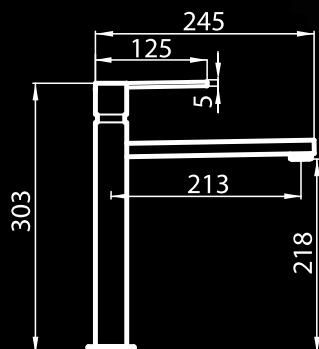

Tre Alto

Miscelatore monocomando
con canna girevole.

*Single lever faucet with
rotating barrel.*

piastra di rinforzo inclusa / *strengthening plate is included*
foro per miscelatore / *hole for tap's building-in: ø 35 mm*
base d'appoggio / *built-in base: ø 52 mm*
angolo di rotazione / *rotating angle: 120°*
cartuccia con dischi ceramici / *ceramic disc cartridge*
spessore max top / *max worktop thickness: 40 mm*

finitura - <i>finish</i>	codice - <i>code</i>	prezzo - <i>price</i>

cromato / <i>chromed</i>	8468 000	-