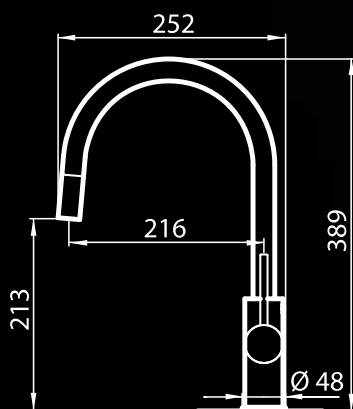

Minimal

Miscelatore monocomando
con canna girevole
e bocca estraibile
a doppio getto.

*Single lever faucet
with rotating barrel and
extractable shower head
with double water-flow.*

piastra di rinforzo inclusa / *strengthening plate is included*
foro per miscelatore / *hole for tap's building-in: Ø 35 mm*
base d'appoggio / *built-in base: Ø 50 mm*
angolo di rotazione / *rotating angle: 140°*
cartuccia con dischi ceramici / *ceramic disc cartridge*
spessore max top / *max worktop thickness: 45 mm*
ingombro posteriore per rotazione comando / *rear encumbrance of control leverage: 40 mm*

finitura - <i>finish</i>	codice - <i>code</i>	prezzo - <i>price</i>
cromato / <i>chromed</i>	8473 000	-

Camillo

Miscelatore monocomando
con canna girevole
e bocca estraibile.

*Single lever faucet
with rotating barrel and
extractable shower head.*

piastra di rinforzo inclusa / *strengthening plate is included*
foro per miscelatore / *hole for tap's building-in: Ø 35 mm*
base d'appoggio / *built-in base: Ø 48 mm*
angolo di rotazione / *rotating angle: 170°*
cartuccia con dischi ceramici / *ceramic disc cartridge*
spessore max top / *max worktop thickness: 40 mm*

finitura - <i>finish</i>	codice - <i>code</i>	prezzo - <i>price</i>
cromato / <i>chromed</i>	8467 000	-
satinato / <i>satin finish</i>	8467 100	-