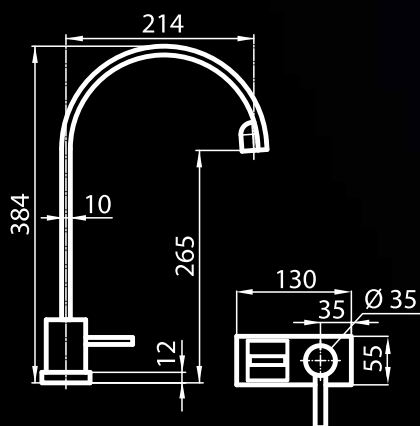

Just

Miscelatore monocomando con canna girevole.

Single lever faucet with rotating barrel.

piastra di rinforzo inclusa / *strengthening plate is included*
foro per miscelatore / *hole for tap's building-in: $\varnothing$ 35 mm*
base d'appoggio / *built-in base: 130x55 mm*
angolo di rotazione / *rotating angle: 360°*
cartuccia con dischi ceramici / *ceramic disc cartridge*
spessore max top / *max worktop thickness: 45 mm*

finitura - <i>finish</i>	codice - <i>code</i>	prezzo - <i>price</i>
cromato / <i>chromed</i>	8475 000	-