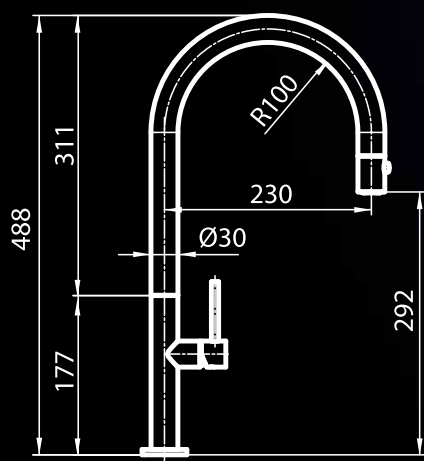

Minimal

Miscelatore monocomando
con canna girevole
e bocca estraibile
a doppio getto.

*Single lever faucet
with rotating barrel and
extractable shower head
with double water-flow.*