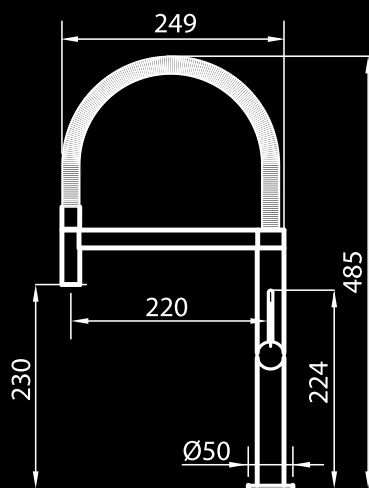

Play

Miscelatore monocomando con canna girevole

Single lever faucet with rotating barrel

piastra di rinforzo inclusa / strengthening plate is included
foro per miscelatore / hole for tap's building-in: ø 35 mm
base d'appoggio / built-in base: ø 50 mm
angolo di rotazione / rotating angle: 360°
cartuccia con dischi ceramici / ceramic disc cartridge
spessore max top / max worktop thickness: 40 mm
ingombro posteriore per rotazione comando /
rear encumbrance of control leverage: 40 mm

<i>finitura - finish</i>	<i>codice - code</i>	<i>prezzo - price</i>
<i>cromato / chromed</i>	8487 000	-

a partire da settembre 2011 / availability: september 2011