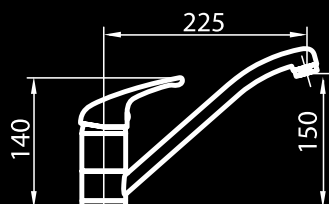

piastra di rinforzo inclusa / *strengthening plate is included*
foro per miscelatore / *hole for tap's building-in: Ø 35 mm*
base d'appoggio / *built-in base: Ø 50 mm*
angolo di rotazione / *rotating angle: 360°*
cartuccia con dischi ceramici / *ceramic disc cartridge*
spessore max top / *max worktop thickness: 55 mm*