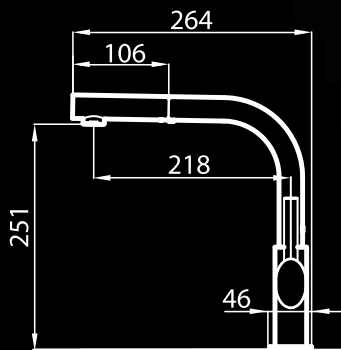

Ellis

Miscelatore monocomando
con canna girevole
e bocca estraibile.

*Single lever faucet with
rotating barrel
and extractable shower head.*