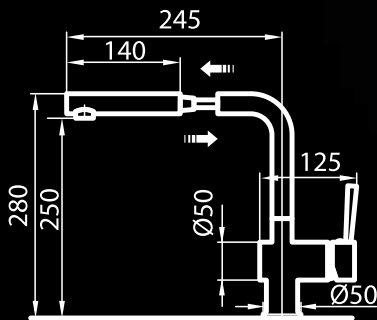

# Gamma

Miscelatore monocomando  
con canna girevole  
e bocca estraibile.

*Single lever faucet with  
rotating barrel  
and extractable shower head.*

piastra di rinforzo inclusa / *strengthening plate is include*  
foro per miscelatore / *hole for tap's building-in: Ø 35 mm*  
base d'appoggio / *built-in base: Ø 50 mm*  
angolo di rotazione / *rotating angle: 180°*  
cartuccia con dischi ceramici / *ceramic disc cartridge*  
spessore max top / *max worktop thickness: 30 mm*