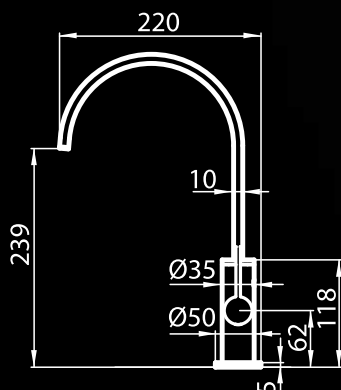

piastra di rinforzo inclusa / *strengthening plate is included*
foro per miscelatore / *hole for tap's building-in: $\varnothing$ 35 mm*
base d'appoggio / *built-in base: $\varnothing$ 50 mm*
angolo di rotazione / *rotating angle: 360°*
cartuccia con dischi ceramici / *ceramic disc cartridge*
spessore max top / *max worktop thickness: 40 mm*
ingombro posteriore per rotazione comando / *rear encumbrance of control leverage: 40 mm*

finitura - <i>finish</i>	codice - <i>code</i>	prezzo - <i>price</i>
cromato / <i>chromed</i>	8480 000	-