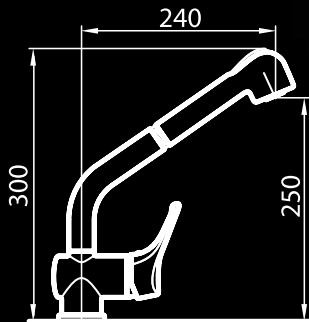

S1000 - Z66

Miscelatore monocomando
con canna girevole
e doccia estraibile.

*Single lever faucet with
rotating barrel
and extractable shower.*

piastra di rinforzo inclusa / *strengthening plate is included*
foro per miscelatore / *hole for tap's building-in: ø 35 mm*
base d'appoggio / *built-in base: ø 55 mm*
angolo di rotazione / *rotating angle: 360°*
cartuccia con dischi ceramici / *ceramic disc cartridge*
spessore max top / *max worktop thickness: 55 mm*
ingombro posteriore per rotazione comando / *rear encumbrance of control leverage: 60 mm*