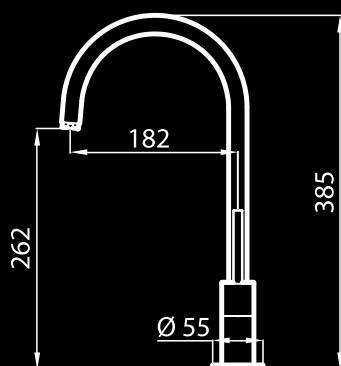

Geo

Miscelatore monocomando con canna girevole.

Single lever faucet with rotating barrel.

piastra di rinforzo inclusa / strengthening plate is included
foro per miscelatore / hole for tap's building-in: $\varnothing$ 35 mm
base d'appoggio / built-in base: $\varnothing$ 55 mm
angolo di rotazione / rotating angle: 360°
cartuccia con dischi ceramici / ceramic disc cartridge
spessore max top / max worktop thickness: 40 mm

<i>finitura - finish</i>	<i>codice - code</i>	<i>prezzo - price</i>
<i>cromato / chromed</i>	8454 000	-