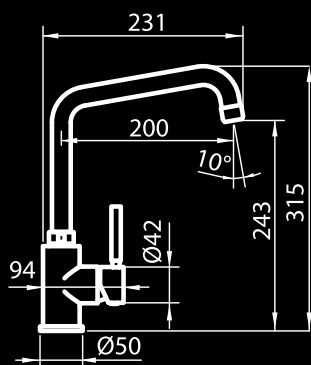

KS

Miscelatore monocomando
con canna girevole.

*Single lever faucet with
rotating barrel.*

piastra di rinforzo inclusa / *strengthening plate is includeD*
foro per miscelatore / *hole for tap's building-in: ø 35 mm*
base d'appoggio / *built-in base: ø 50 mm*
angolo di rotazione / *rotating angle: 360°*
cartuccia con dischi ceramici / *ceramic disc cartridge*
spessore max top / *max worktop thickness: 50 mm*

finitura - *finish*

codice - *code*

prezzo - *price*

cromato / *chromed*

8485 000

-