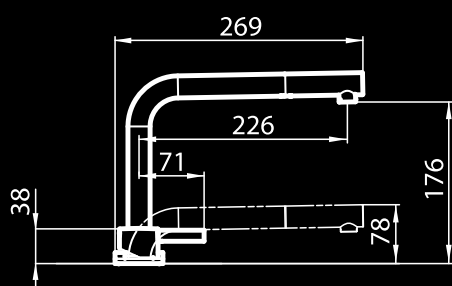

piastra di rinforzo inclusa / *strengthening plate is included*  
foro per miscelatore / *hole for tap's building-in:  $\varnothing$  35 mm*  
necessario doppio foro, distanza fori: max 500 mm - min. 85 mm /  
*double hole needed, distance between the holes: max 500 mm - min 85 mm*  
base d'appoggio / *built-in base:  $\varnothing$  52 mm*  
angolo di rotazione / *rotating angle: 360°*  
cartuccia con dischi ceramici / *ceramic disc cartridge*  
spessore max top / *max worktop thickness: 40 mm*