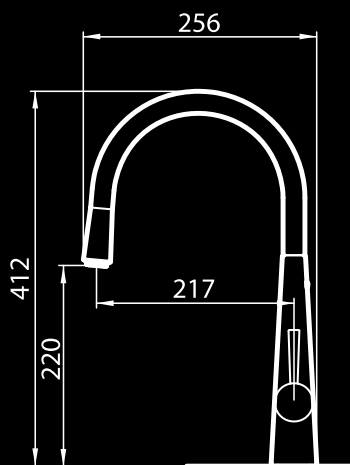

Kelvin

Miscelatore monocomando con canna girevole, con bocca estraibile e getto d'acqua illuminato in funzione della temperatura. Il colore generato da un led, vira dal rosso al blu.

Single-lever mixer with rotating barrel, extractable shower-head and temperature-controlled illuminated water-flow. The LED-generated colour changes from red to blue.

piastra di rinforzo inclusa / *strengthening plate is included*
foro per miscelatore / *hole for tap's building-in: $\varnothing$ 35 mm*
base d'appoggio / *built-in base: $\varnothing$ 50 mm*
angolo di rotazione / *rotating angle: 170°*
cartuccia con dischi ceramici / *ceramic disc cartridge*
spessore max top / *max worktop thickness: 40 mm*

finitura - <i>finish</i>	codice - <i>code</i>	prezzo - <i>price</i>
cromato / <i>chromed</i>	8470 000	-