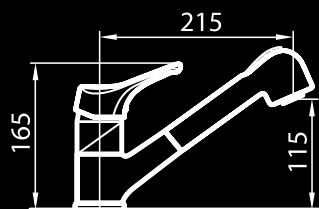

piastra di rinforzo inclusa / *strengthening plate is included*
foro per miscelatore / *hole for tap's building-in: Ø 35 mm*
base d'appoggio / *built-in base: Ø 55 mm*
angolo di rotazione / *rotating angle: 180°*
cartuccia con dischi ceramici / *ceramic disc cartridge*
spessore max top / *max worktop thickness: 45 mm*