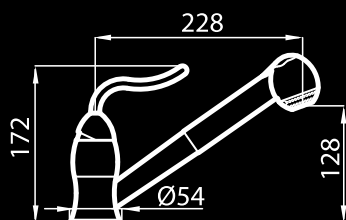

GS

Miscelatore monocomando
con canna girevole
e doccia estraibile.

*Single lever faucet with
rotating barrel
and extractable shower.*

piastra di rinforzo inclusa / *strengthening plate is included*
foro per miscelatore / *hole for tap's building-in: Ø 35 mm*
base d'appoggio / *built-in base: Ø 54 mm*
angolo di rotazione / *rotating angle: 120°*
cartuccia con dischi ceramici / *ceramic disc cartridge*
spessore max top / *max worktop thickness: 30 mm*