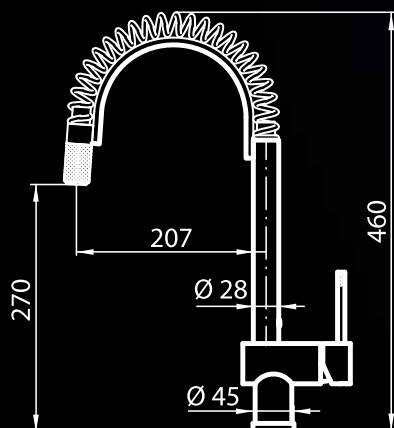

# Magnum

Miscelatore monocomando con canna girevole  
e doccia orientabile.

*Single lever faucet with rotating barrel  
and movable shower*

*piastra di rinforzo inclusa / strengthening plate is included  
foro per miscelatore / hole for tap's building-in:  $\varnothing$  35 mm  
angolo di rotazione / rotating angle: 360°  
cartuccia con dischi ceramici / ceramic disc cartridge  
spessore max top / max worktop thickness: 50 mm  
ingombro posteriore per rotazione comando /  
rear encumbrance of control leverage: 50 mm*

# Spring

Miscelatore monocomando con canna girevole e bocca estraibile.

*Single lever faucet with rotating barrel and extractable shower head.*

piastra di rinforzo inclusa / *strengthening plate is included*  
 foro per miscelatore / *hole for tap's building-in: Ø 35 mm*  
 base d'appoggio / *built-in base: Ø 45 mm*  
 angolo di rotazione / *rotating angle: 140°*  
 cartuccia con dischi ceramici / *ceramic disc cartridge*  
 spessore max top / *max worktop thickness: 55 mm*  
 ingombro posteriore per rotazione comando / *rear encumbrance of control leverage: 80 mm*