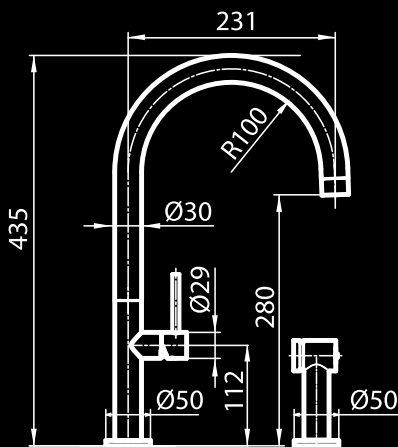

Minimal plus

Miscelatore monocomando con canna girevole
e doccia con comando per lavaggio stoviglie

*Single lever faucet with rotating barrel
and separate rinsing-shower*

*piastra di rinforzo inclusa / strengthening plate is included
foro per miscelatore / hole for tap's building-in: $\varnothing$ 35 mm
necessario doppio foro, distanza fori: max 500 mm - min. 85 mm /
double hole needed, distance between the holes: max 500 mm - min 85 mm
base d'appoggio / built-in base: $\varnothing$ 50 mm
angolo di rotazione / rotating angle: 360°
cartuccia con dischi ceramici / ceramic disc cartridge
spessore max top / max worktop thickness: 45 mm
ingombro posteriore per rotazione comando /
rear encumbrance of control leverage: 40 mm*

<i>finitura - finish</i>	<i>codice - code</i>	<i>prezzo - price</i>
<i>satinato / satin finish</i>	8474 100	-